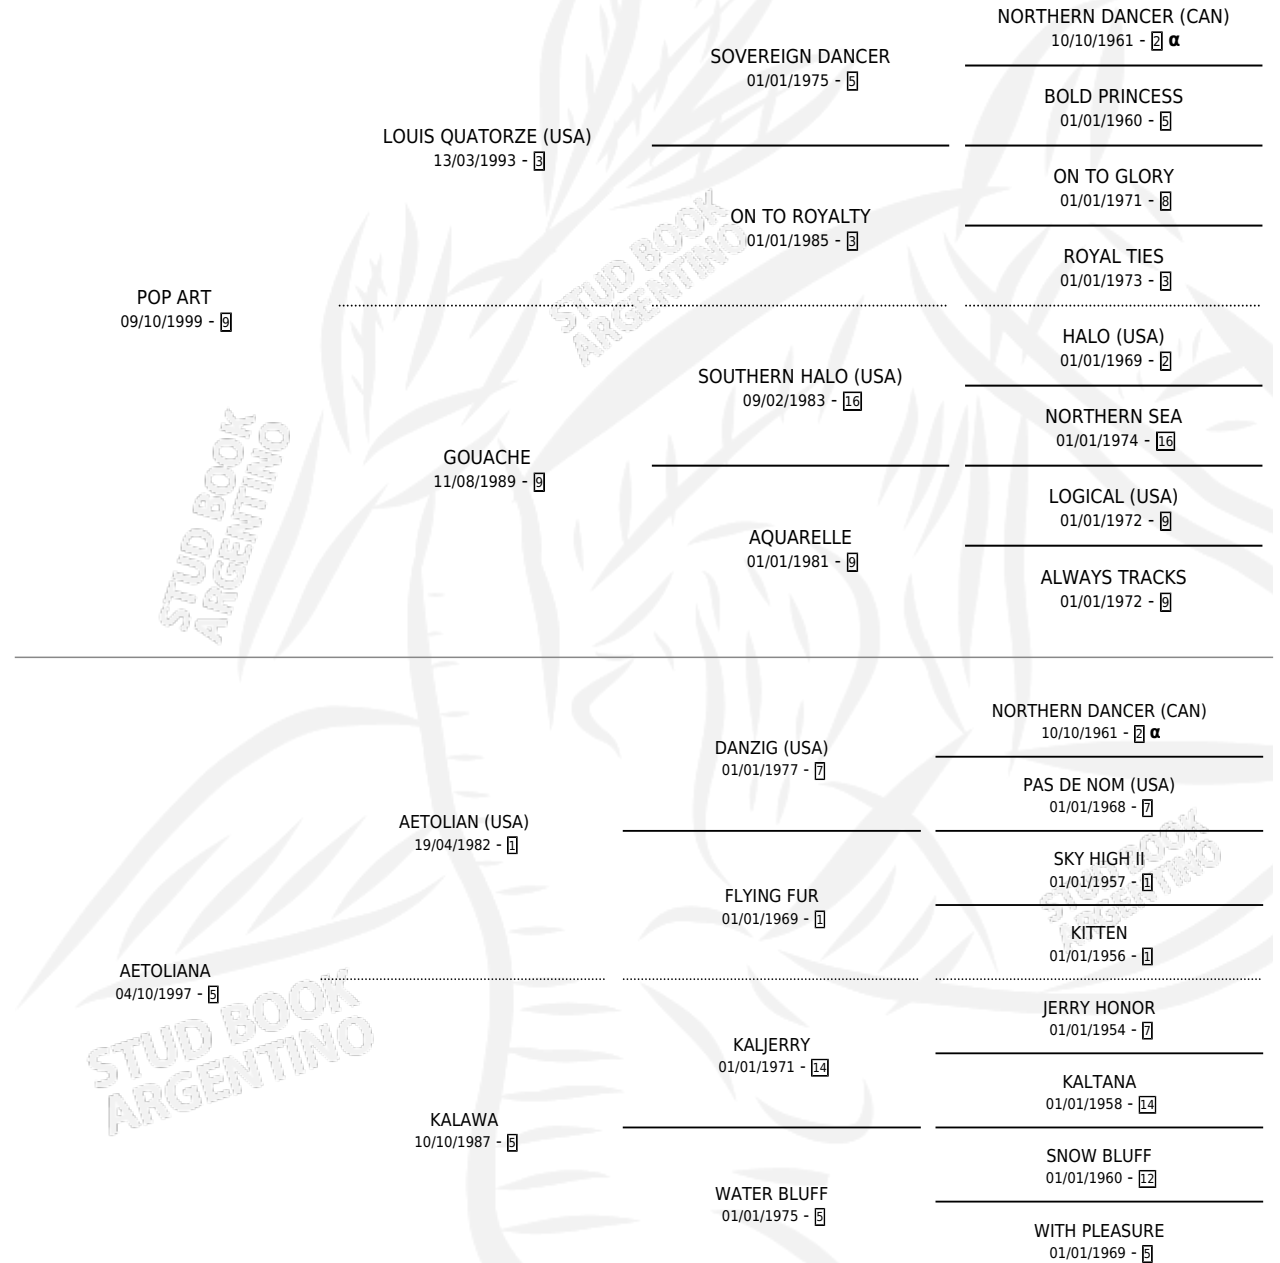

# LIANA POP

por POP ART y AETOLIANA por AETOLIAN (USA)

Argentina · Hembra · Zaino · SP · 07/11/2010  
Familia 5-d · Volumen 40

## ESTADO

TIPIFICACIÓN SANGUÍNEA	X
TIPIFICACIÓN POR ADN	X
PASAPORTE	X
IDENTIFICACIÓN POR MICROCHIP	X
REPRODUCTOR	X

**Lugar de nacimiento:** La Oracion

**Criador:** Erquicia Nestor Horacio

## PEDIGREE

INBREEDING : α