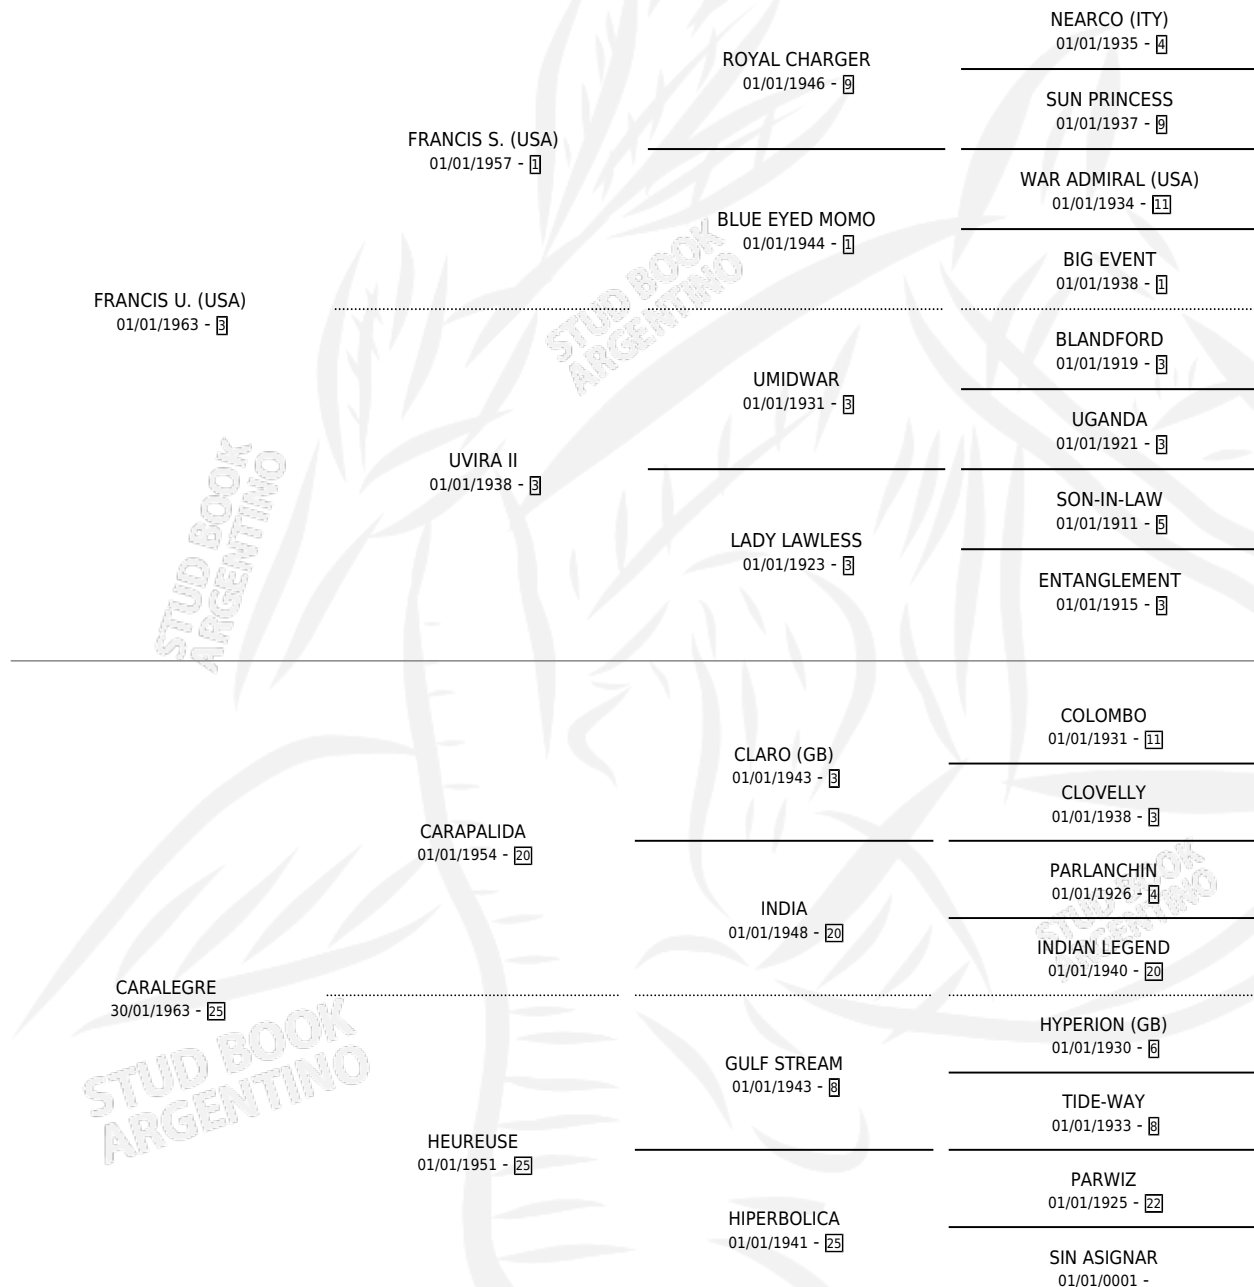

FRANCIS FILLY

por FRANCIS U. (USA) y CARALEGRE por CARAPALIDA

Argentina · Hembra · Alazan · SP · 09/08/1976
Familia 25 · Volumen 29

ESTADO

TIPIFICACIÓN SANGUÍNEA	X
TIPIFICACIÓN POR ADN	X
PASAPORTE	X
IDENTIFICACIÓN POR MICROCHIP	X
REPRODUCTOR	✓

Lugar de nacimiento: Campo particular

Criador: Sin dato

~

HIJOS

	MACHOS	HEMBRAS
4 NACIERON	2	2
1 CORRIERON	0	1
1 GANARON	0	1
0 GANADORES CL	0 GANADORES GR	0 GANADORES G1

PEDIGREE