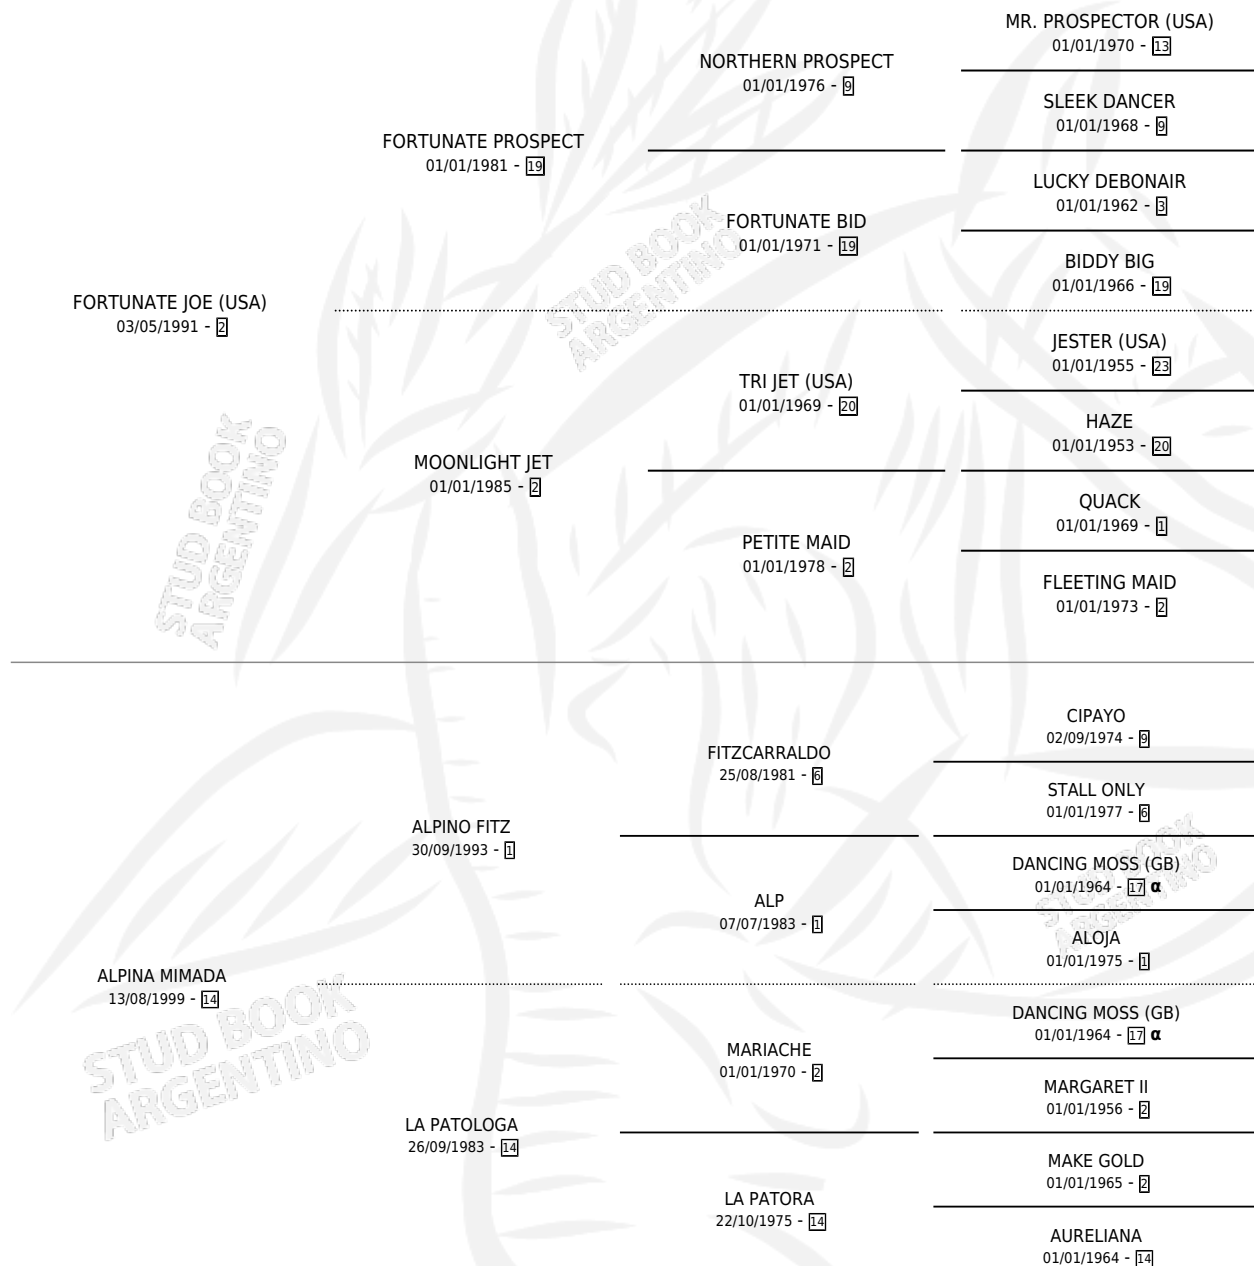

TOTO JOE

por FORTUNATE JOE (USA) y ALPINA MIMADA por ALPINO FITZ

Argentina · Macho · Zaino · SP · 10/10/2010
Familia 14 · Volumen 40

ESTADO

| | |
|------------------------------|---|
| TIPIFICACIÓN SANGUÍNEA | X |
| TIPIFICACIÓN POR ADN | ✓ |
| PASAPORTE | ✓ |
| IDENTIFICACIÓN POR MICROCHIP | ✓ |
| REPRODUCTOR | X |

Lugar de nacimiento: Los Cuatro Ases
Criador: Sin dato

PEDIGREE

INBREEDING : α

TOTO JOE

Datos oficiales del Stud Book Argentino

Documento generado el 11/05/2026

studbook.org.ar