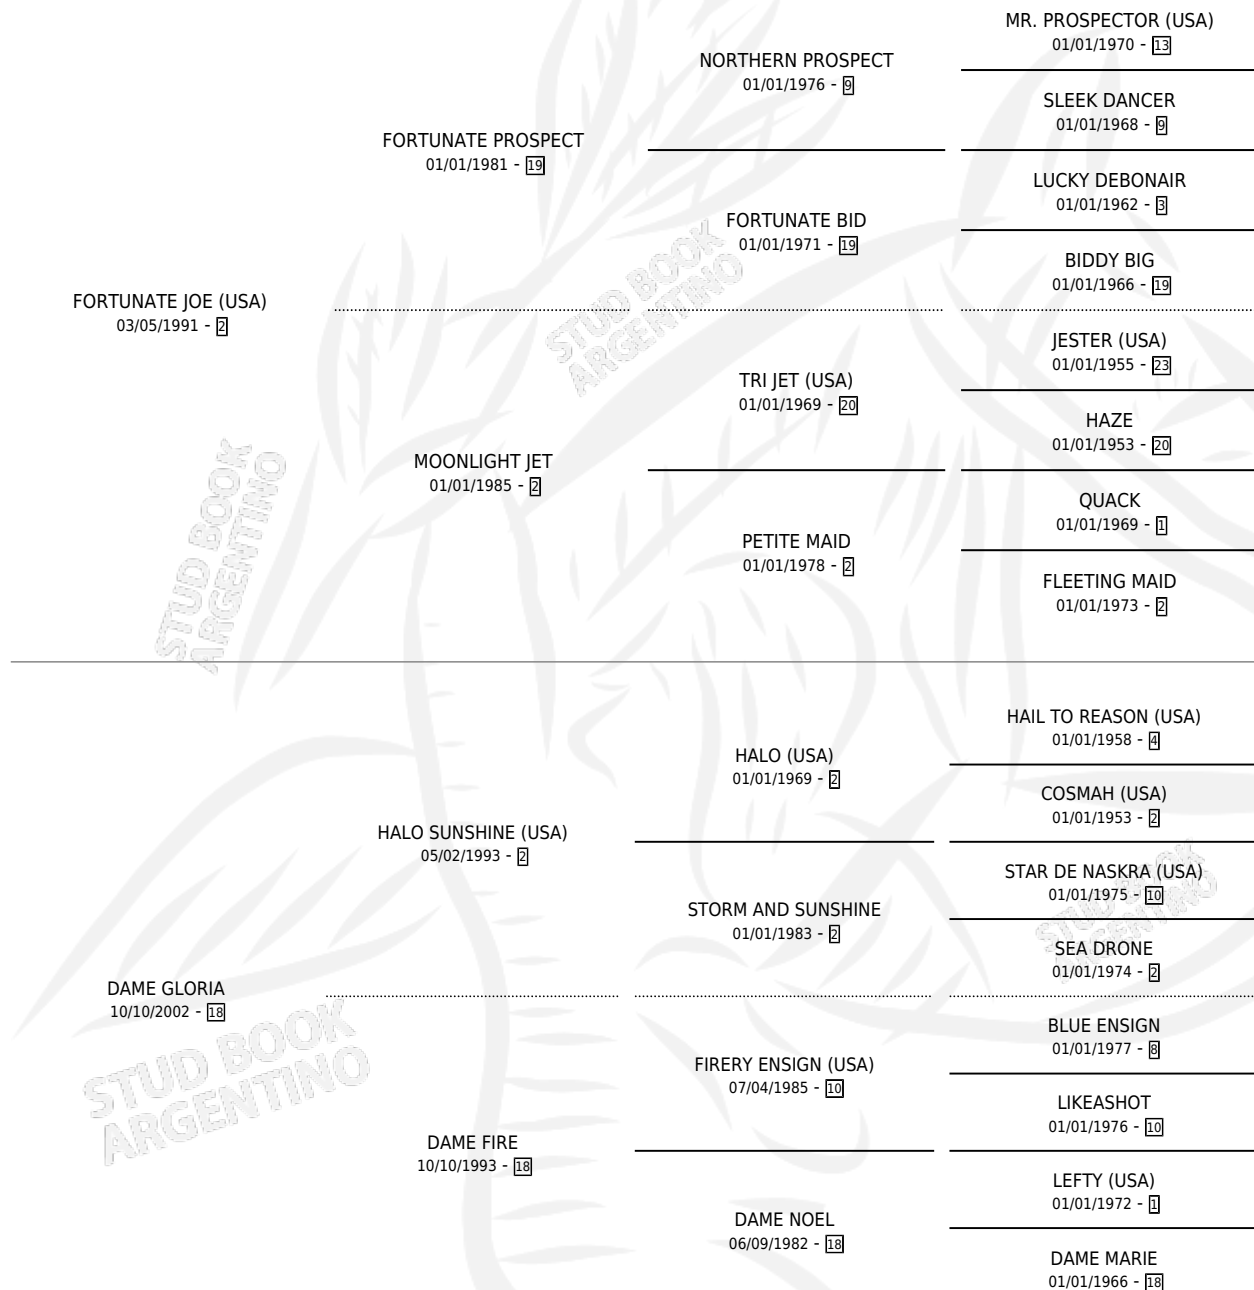

GLORIOSA JOE

por FORTUNATE JOE (USA) y DAME GLORIA por HALO SUNSHINE (USA)

Argentina · Hembra · Zaino · SP · 08/10/2010
Familia 18-a · Volumen 40

ESTADO

TIPIFICACIÓN SANGUÍNEA	X
TIPIFICACIÓN POR ADN	✓
PASAPORTE	✓
IDENTIFICACIÓN POR MICROCHIP	✓
REPRODUCTOR	✓

Lugar de nacimiento: Los Cuatro Ases
Criador: Sin dato

~

HIJOS

	MACHOS	HEMBRAS
4 NACIERON	3	1
3 CORRIERON	2	1
2 GANARON	1	1

0	0	0
GANADORES CL	GANADORES GR	GANADORES G1

PEDIGREE