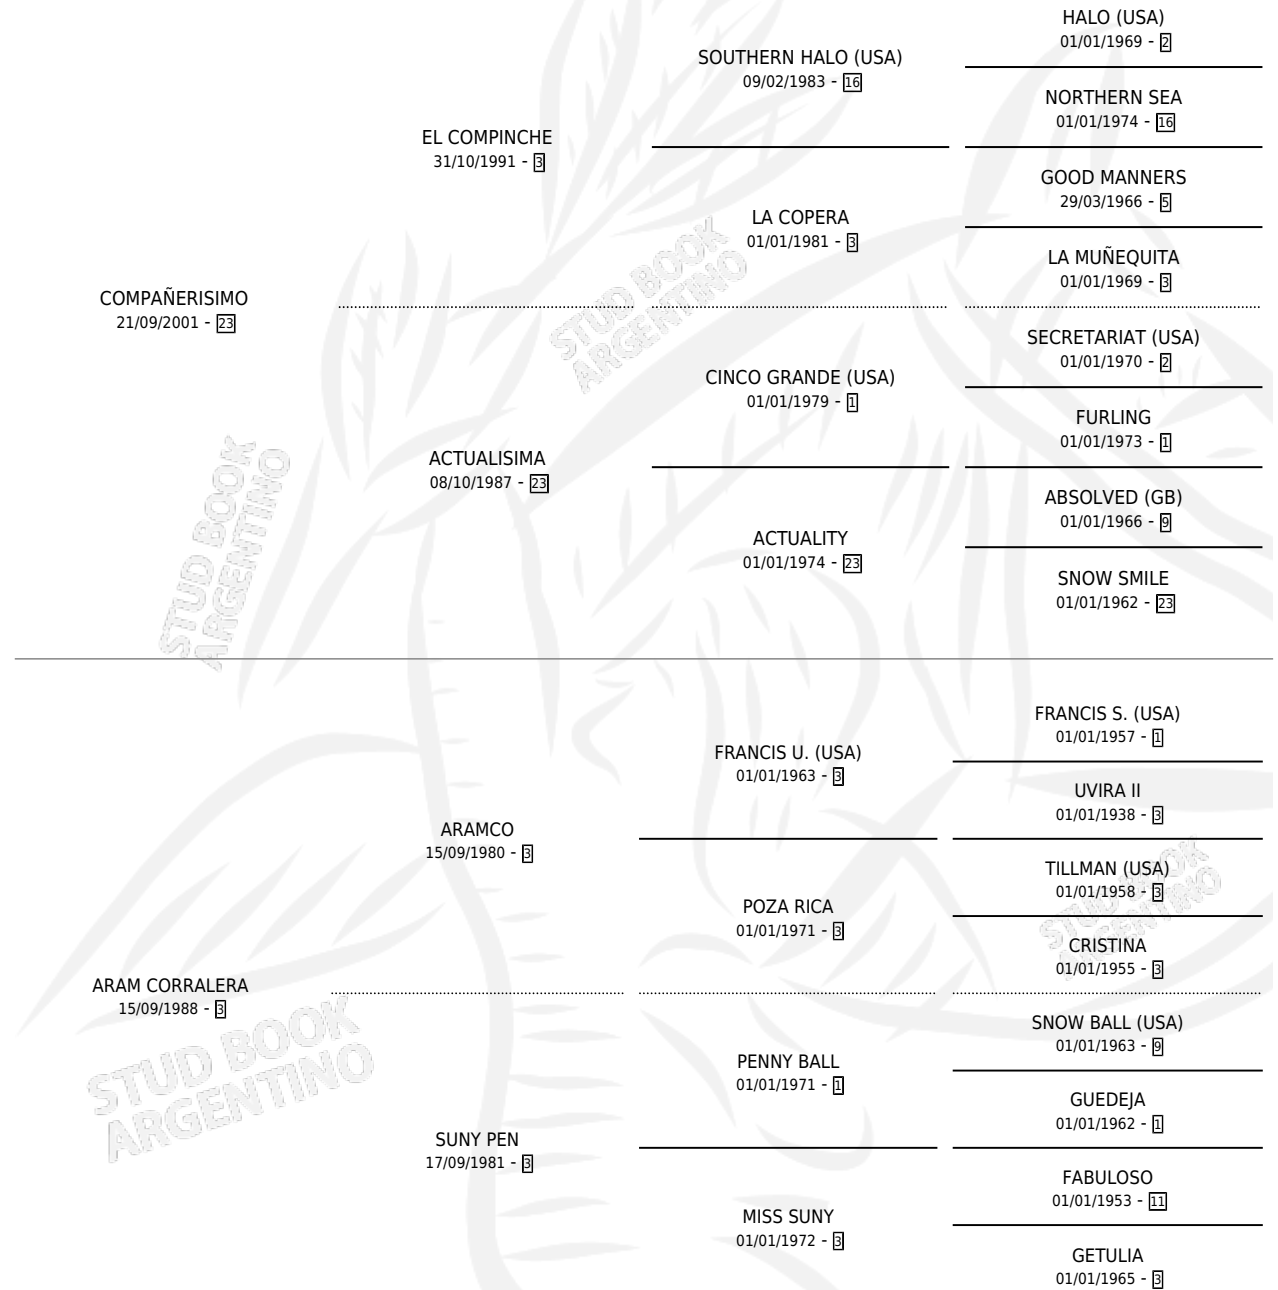

ARAMFIN

por **COMPAÑERISIMO** y **ARAM CORRALERA** por **ARAMCO**

Argentina · Macho · Zaino · SP · 29/11/2010
Familia 3-h · Volumen 40

ESTADO

TIPIFICACIÓN SANGUÍNEA	X
TIPIFICACIÓN POR ADN	X
PASAPORTE	X
IDENTIFICACIÓN POR MICROCHIP	X
REPRODUCTOR	X

Lugar de nacimiento: Don Pila

Criador: Sin dato

PEDIGREE

ARAMFIN

Datos oficiales del Stud Book Argentino

Documento generado el 05/05/2026

studbook.org.ar