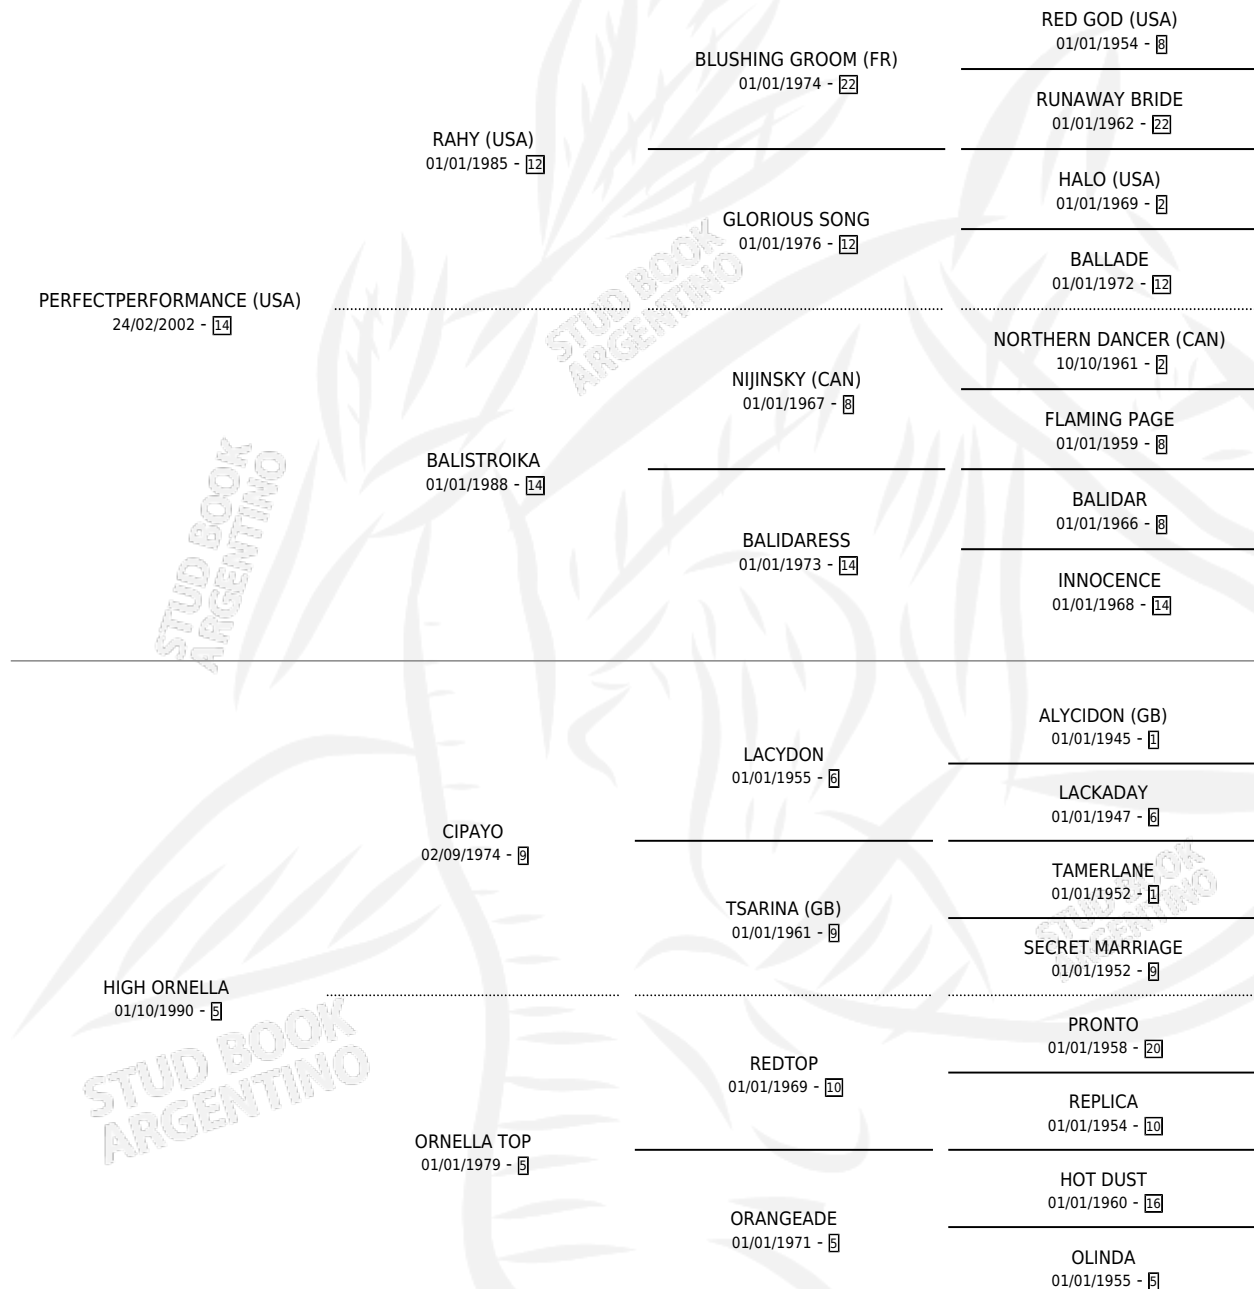

MIKAELA PLUS

por PERFECTPERFORMANCE (USA) y HIGH ORNELLA por CIPAYO

Argentina · Hembra · Zaino · SP · 18/11/2010
Familia 5-h · Volumen 40

ESTADO

TIPIFICACIÓN SANGUÍNEA	X
TIPIFICACIÓN POR ADN	✓
PASAPORTE	✓
IDENTIFICACIÓN POR MICROCHIP	✓
REPRODUCTOR	✓

Lugar de nacimiento: San Agustin
Criador: Sin dato

~

HIJOS

	MACHOS	HEMBRAS
2 NACIERON	0	2
1 CORRIERON	0	1

SIN ACTUACIONES

PEDIGREE