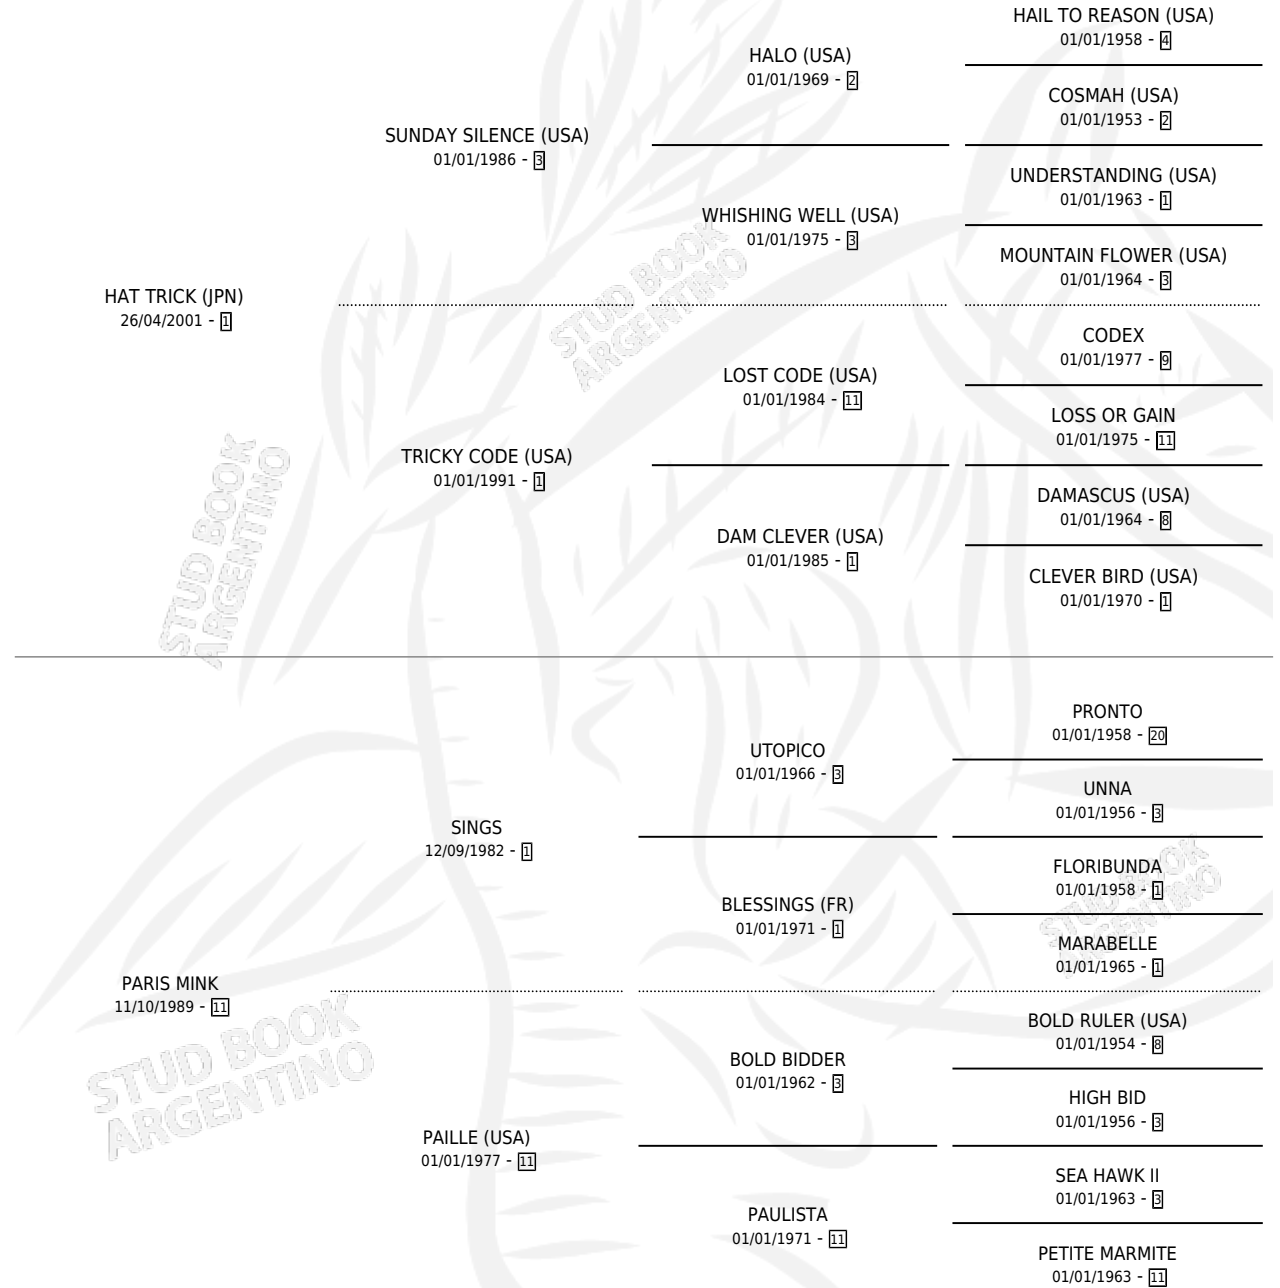

LAS PERLAS

por HAT TRICK (JPN) y PARIS MINK por SINGS

Argentina · Hembra · Zaino · SP · 19/09/2010
Familia 11-a · Volumen 40

ESTADO

TIPIFICACIÓN SANGUÍNEA	X
TIPIFICACIÓN POR ADN	✓
PASAPORTE	✓
IDENTIFICACIÓN POR MICROCHIP	✓
REPRODUCTOR	X

Lugar de nacimiento: El Mallin

Criador: El Mallin

PEDIGREE

LAS PERLAS

Datos oficiales del Stud Book Argentino

Documento generado el 06/05/2026

studbook.org.ar