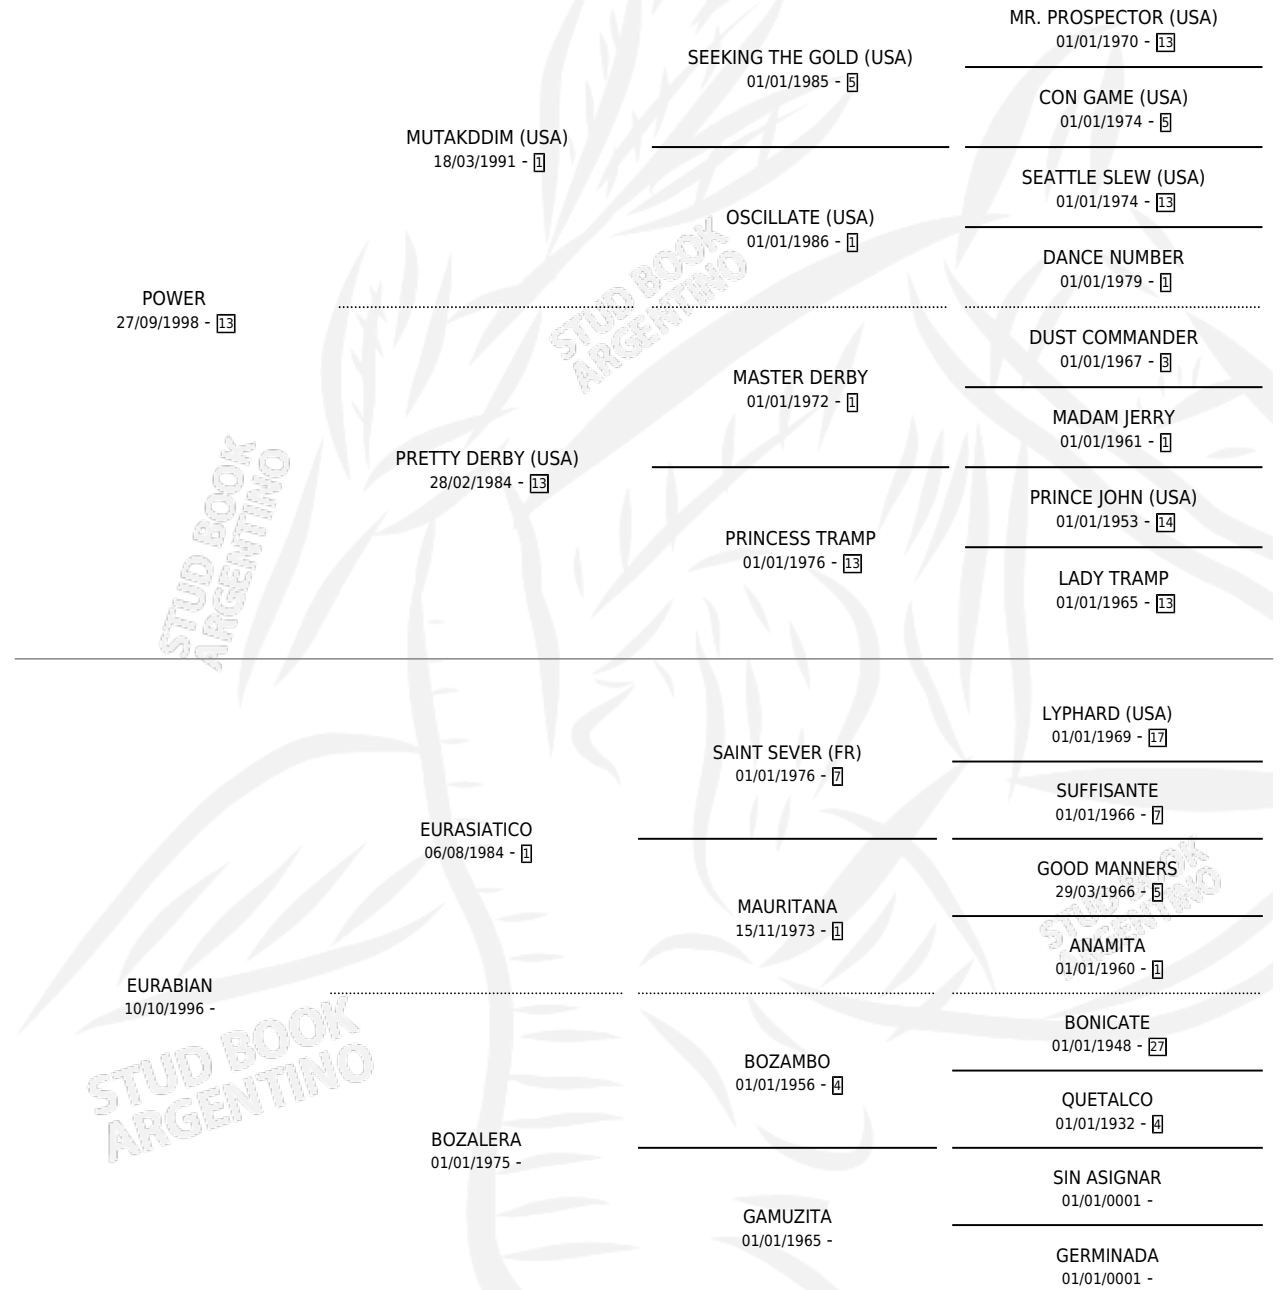

POWER BIANA

por POWER y EURABIAN por EURASIATICO

Argentina · Hembra · Alazan · SP · 20/10/2010
Familia · Volumen 40

ESTADO

TIPIFICACIÓN SANGUÍNEA	X
TIPIFICACIÓN POR ADN	X
PASAPORTE	X
IDENTIFICACIÓN POR MICROCHIP	X
REPRODUCTOR	X

Lugar de nacimiento: El Terito

Criador: El Terito

PEDIGREE

POWER BIANA

Datos oficiales del Stud Book Argentino

Documento generado el 03/05/2026

studbook.org.ar