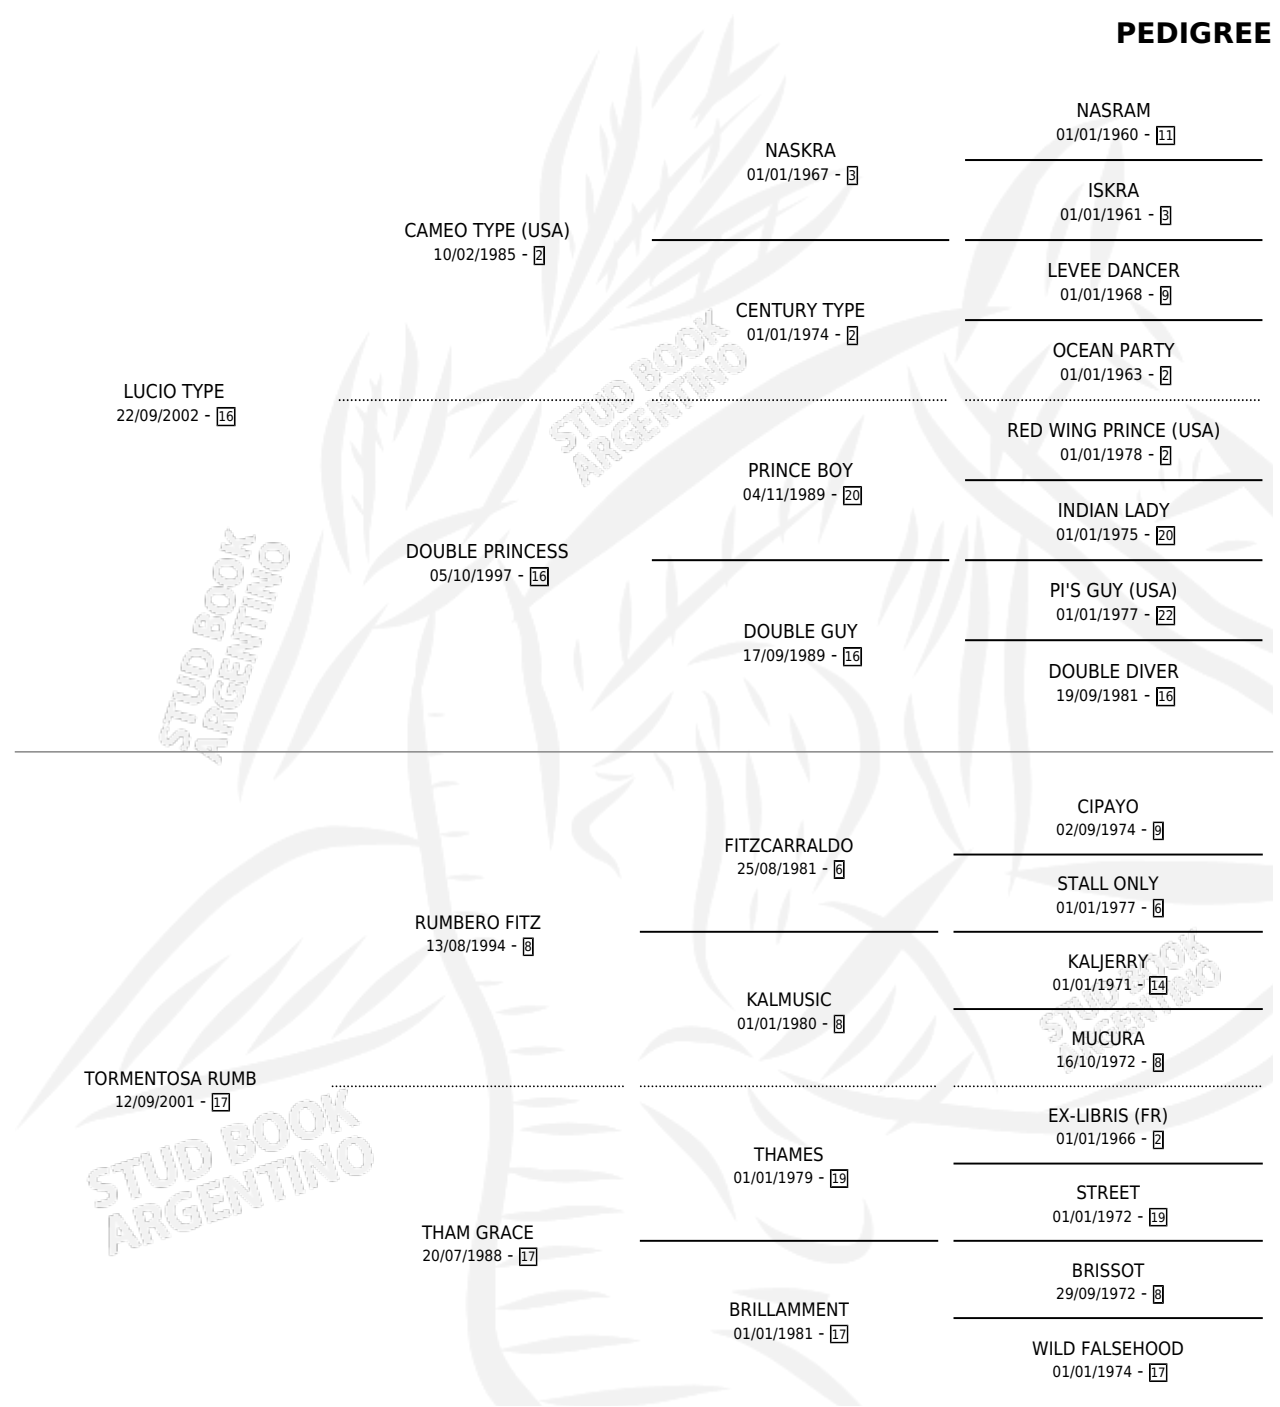

TORMENTOSA TYPE

por LUCIO TYPE y TORMENTOSA RUMB por RUMBERO FITZ

Argentina · Hembra · Alazan · SP · 10/11/2010
Familia 17-b · Volumen 40

ESTADO

TIPIFICACIÓN SANGUÍNEA	X
TIPIFICACIÓN POR ADN	✓
PASAPORTE	✓
IDENTIFICACIÓN POR MICROCHIP	✓
REPRODUCTOR	X

Lugar de nacimiento: La Inesita
Criador: Sin dato

PEDIGREE

TORMENTOSA TYPE

Datos oficiales del Stud Book Argentino

Documento generado el 09/05/2026

studbook.org.ar