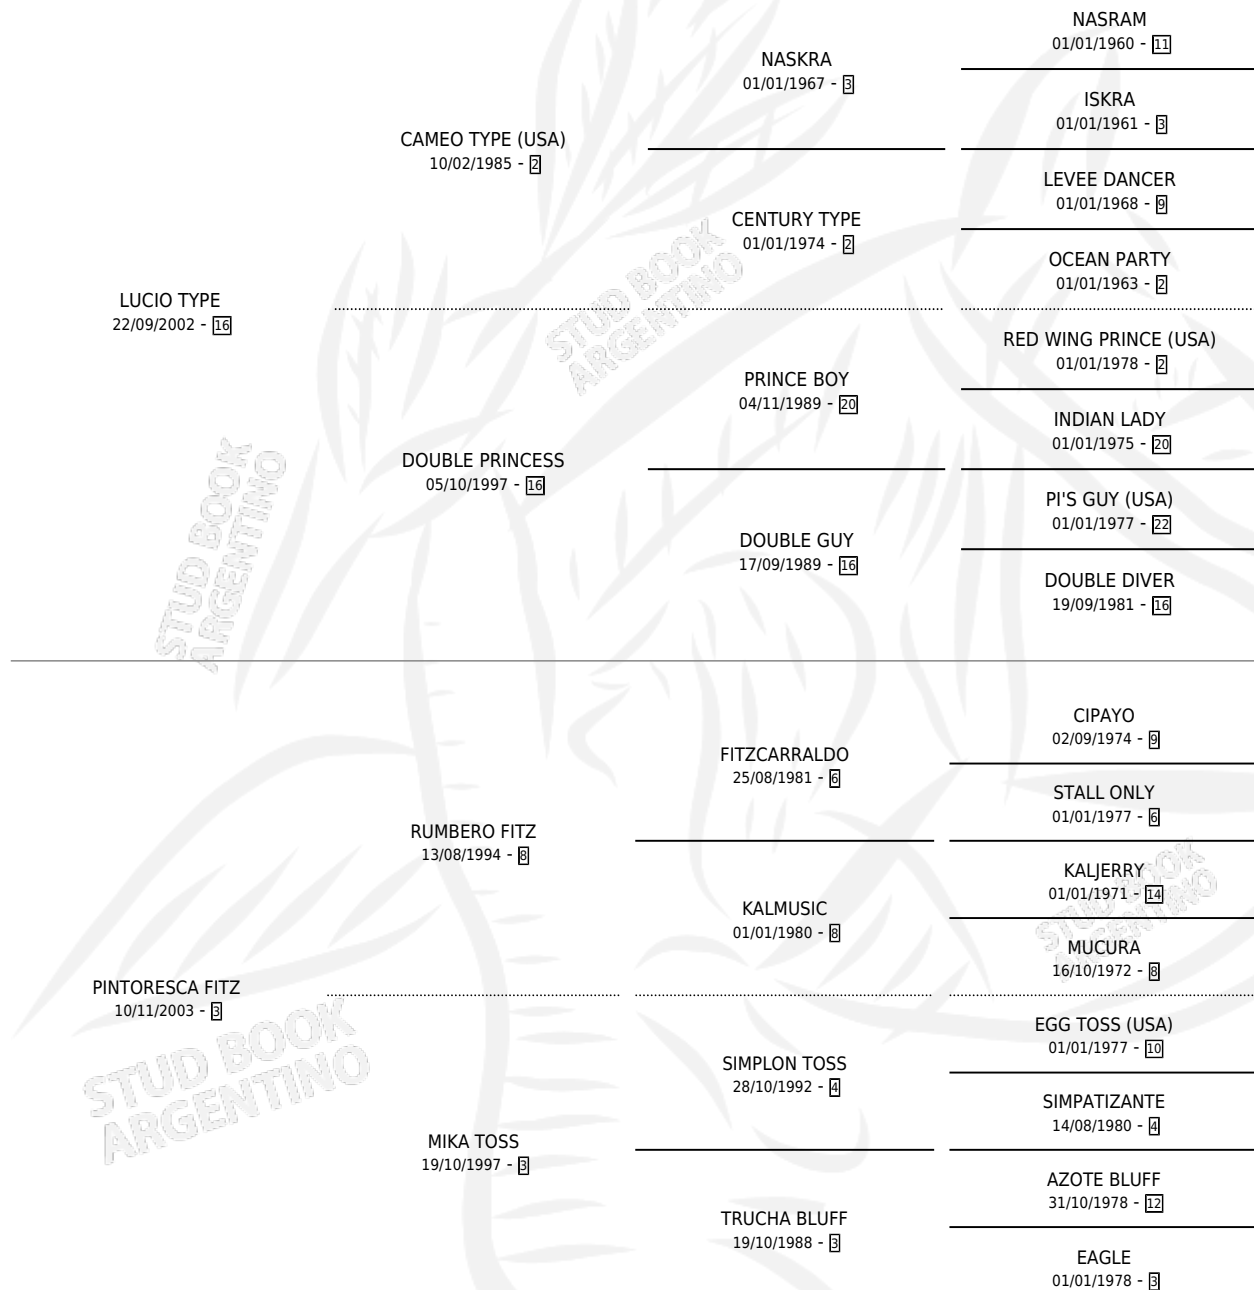

DUQUESA TYPE

por LUCIO TYPE y PINTORESCA FITZ por RUMBERO FITZ

Argentina · Hembra · Alazan · SP · 08/11/2010
Familia 3-e · Volumen 40

ESTADO

TIPIFICACIÓN SANGUÍNEA	X
TIPIFICACIÓN POR ADN	✓
PASAPORTE	✓
IDENTIFICACIÓN POR MICROCHIP	✓
REPRODUCTOR	X

Lugar de nacimiento: La Inesita

Criador: Sin dato

PEDIGREE