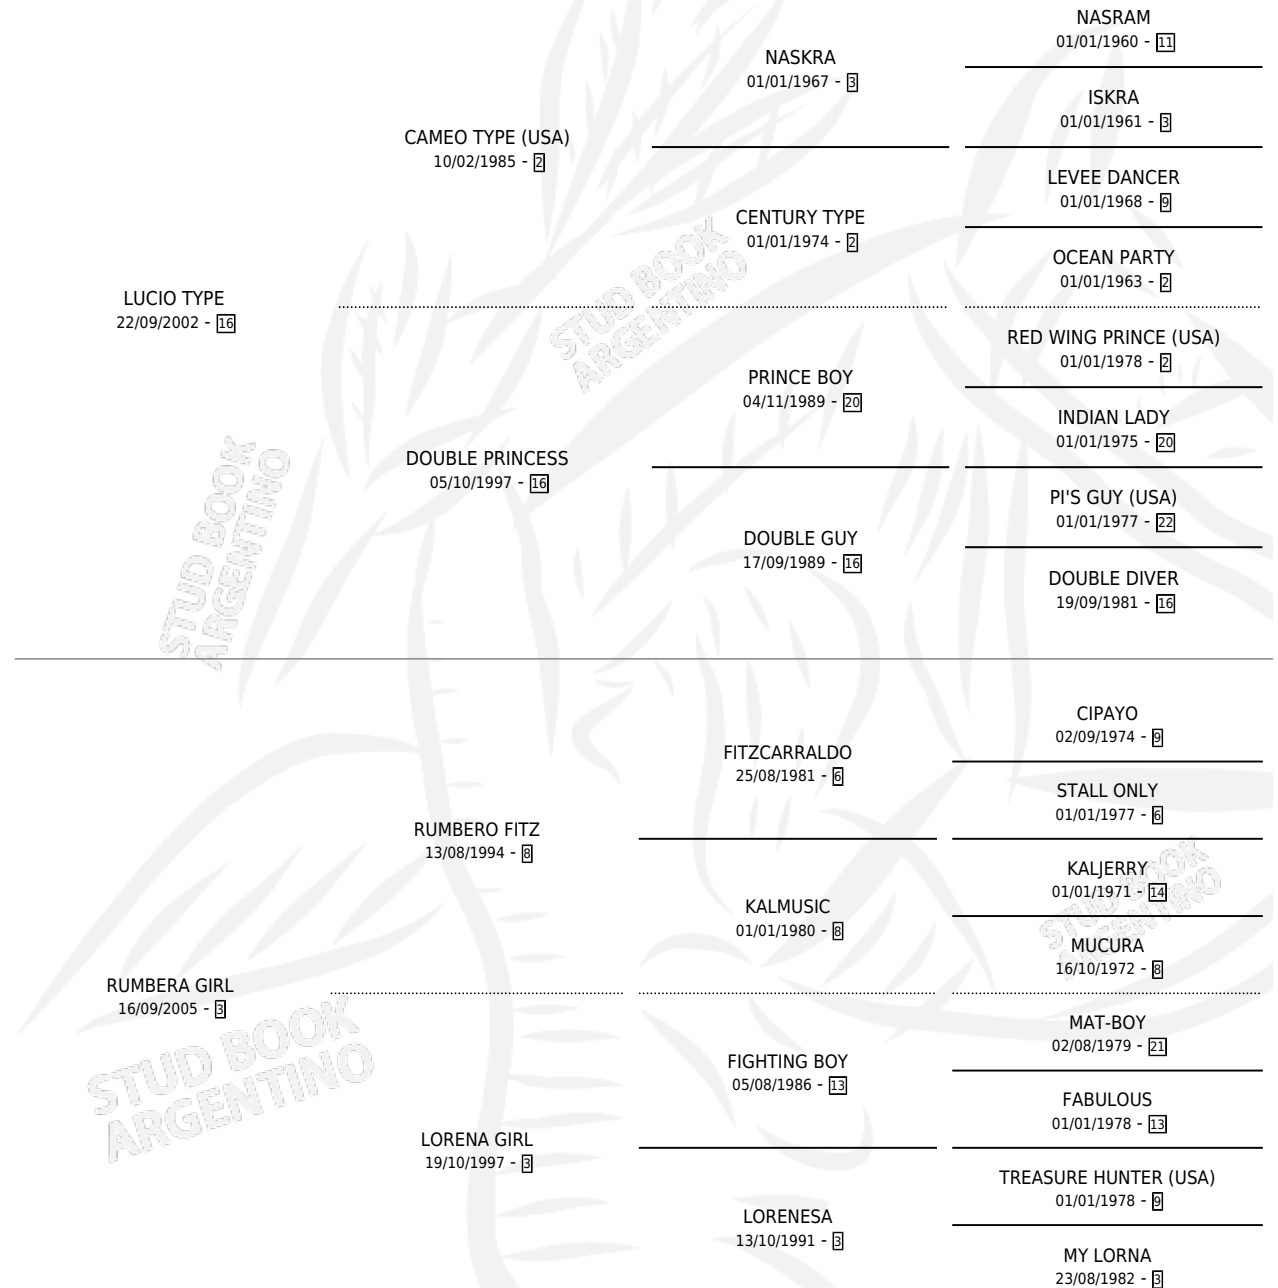

MIMI FITZ

por LUCIO TYPE y RUMBERA GIRL por RUMBERO FITZ

Argentina · Hembra · Alazan · SP · 13/11/2010
Familia 3-m · Volumen 40

ESTADO

TIPIFICACIÓN SANGUÍNEA	X
TIPIFICACIÓN POR ADN	✓
PASAPORTE	X
IDENTIFICACIÓN POR MICROCHIP	✓
REPRODUCTOR	✓

Lugar de nacimiento: La Inesita

Criador: Manfredi Jose Luis

PEDIGREE