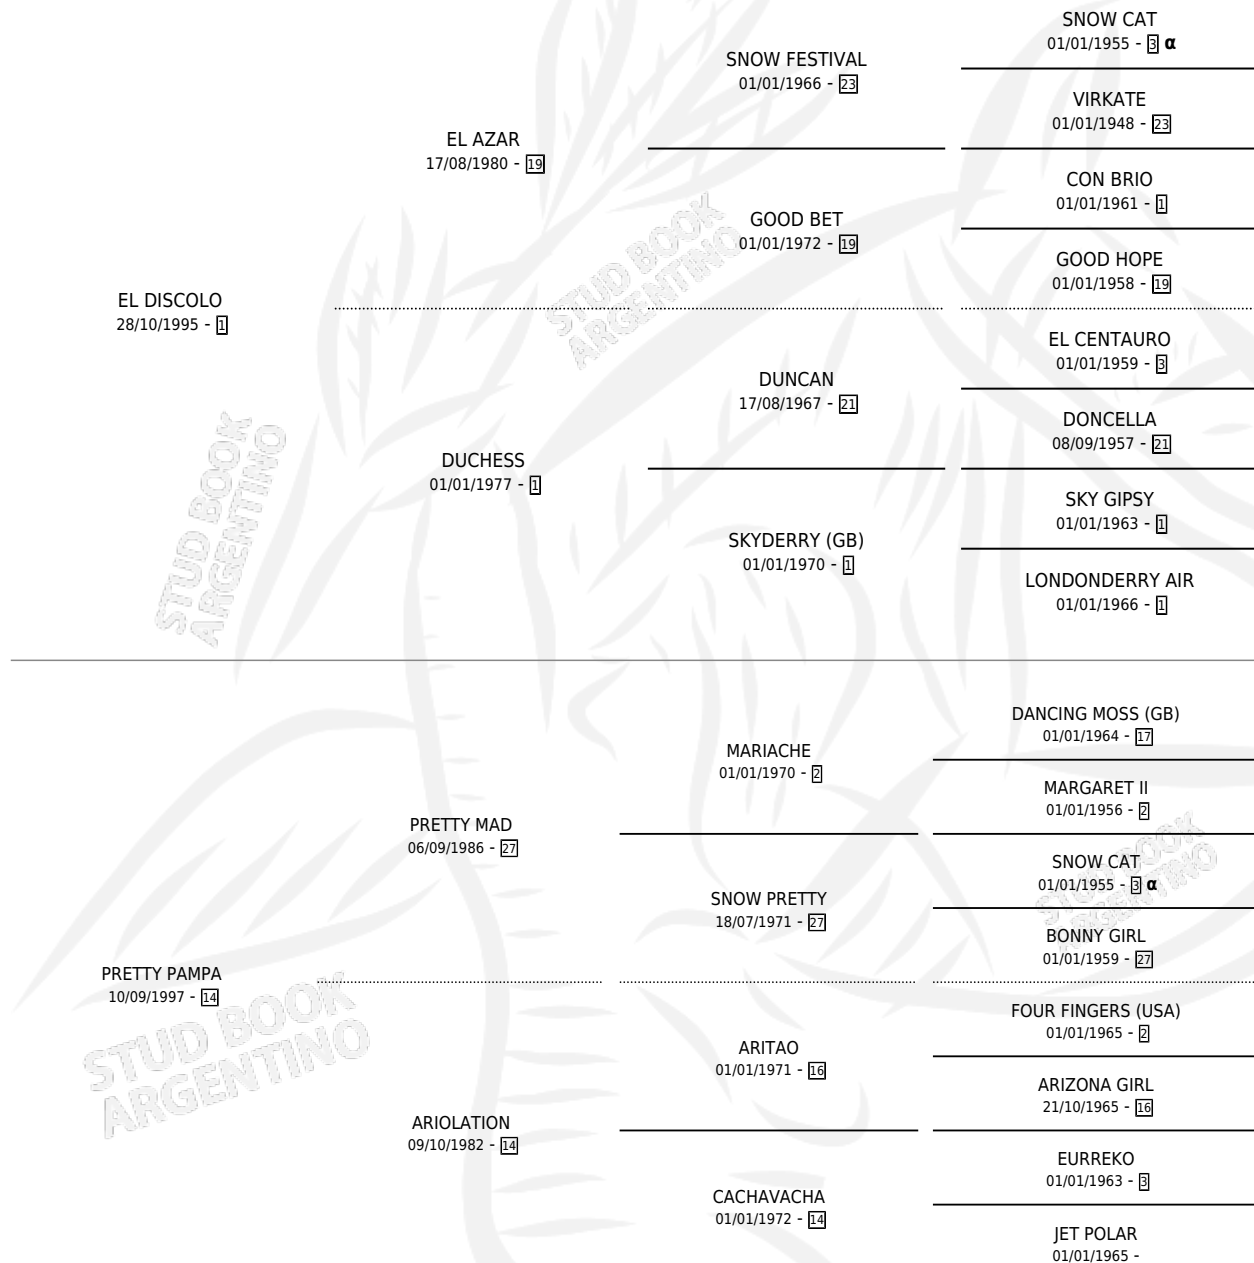

# URI PAMPA

por EL DISCOLO y PRETTY PAMPA por PRETTY MAD

Argentina · Macho · Alazan · SP · 20/11/2010  
Familia 14 · Volumen 40

## ESTADO

TIPIFICACIÓN SANGUÍNEA	X
TIPIFICACIÓN POR ADN	X
PASAPORTE	X
IDENTIFICACIÓN POR MICROCHIP	X
REPRODUCTOR	X

**Lugar de nacimiento:** La Barbara  
**Criador:** Sin dato

## PEDIGREE

INBREEDING :  $\alpha$