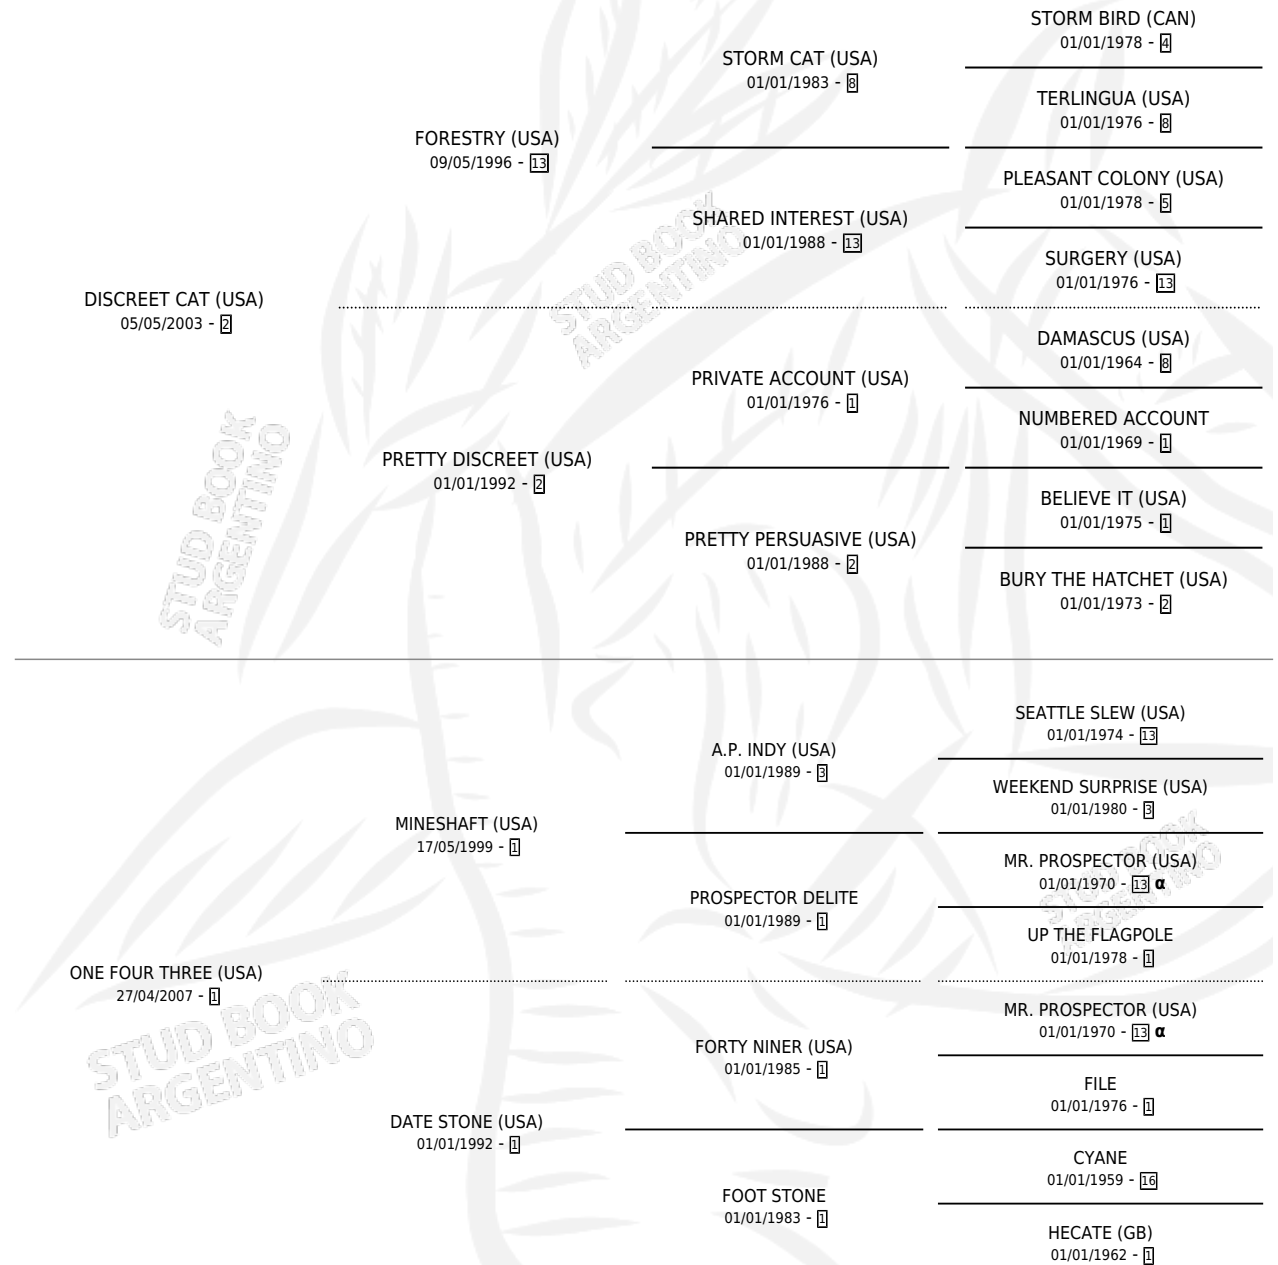

CASSIS

por **DISCREET CAT (USA)** y **ONE FOUR THREE (USA)** por **MINESHAFT (USA)**

Argentina · Hembra · Zaino · SP · 15/10/2010
Familia 1-p · Volumen 40

ESTADO

TIPIFICACIÓN SANGUÍNEA	X
TIPIFICACIÓN POR ADN	✓
PASAPORTE	✓
IDENTIFICACIÓN POR MICROCHIP	✓
REPRODUCTOR	X

Lugar de nacimiento: La Leyenda De Areco
Criador: Mount Brilliant Farm Llc

PEDIGREE

INBREEDING : α

EXPORTACIÓN / IMPORTACIÓN

FECHA	MOVIMIENTO	PAÍS
03/03/2015	EXPORTADO	ESTADOS UNIDOS

~

CAMPAÑA

Solo carreras oficiales de Argentina

Ganadora de 2 carreras en San Isidro - \$158,340, a los 3 y 4 años.

POR DISTANCIA

HIPODROMO	CC	1°	2°	3°	4°	5°	NP	CLC	CLG	CLCG1	CLGG1	IMPORTE
SAN ISIDRO	10	2	3	1	0	1	3	0	0	0	0	\$158,340
1200 MTS	7	1	1	1	0	1	3	0	0	0	0	\$80,940
1300 MTS	1	1	0	0	0	0	0	0	0	0	0	\$48,000
1100 MTS	2	0	2	0	0	0	0	0	0	0	0	\$29,400
LA PLATA	1	0	0	0	0	0	1	0	0	0	0	\$0
1400 MTS	1	0	0	0	0	0	1	0	0	0	0	\$0