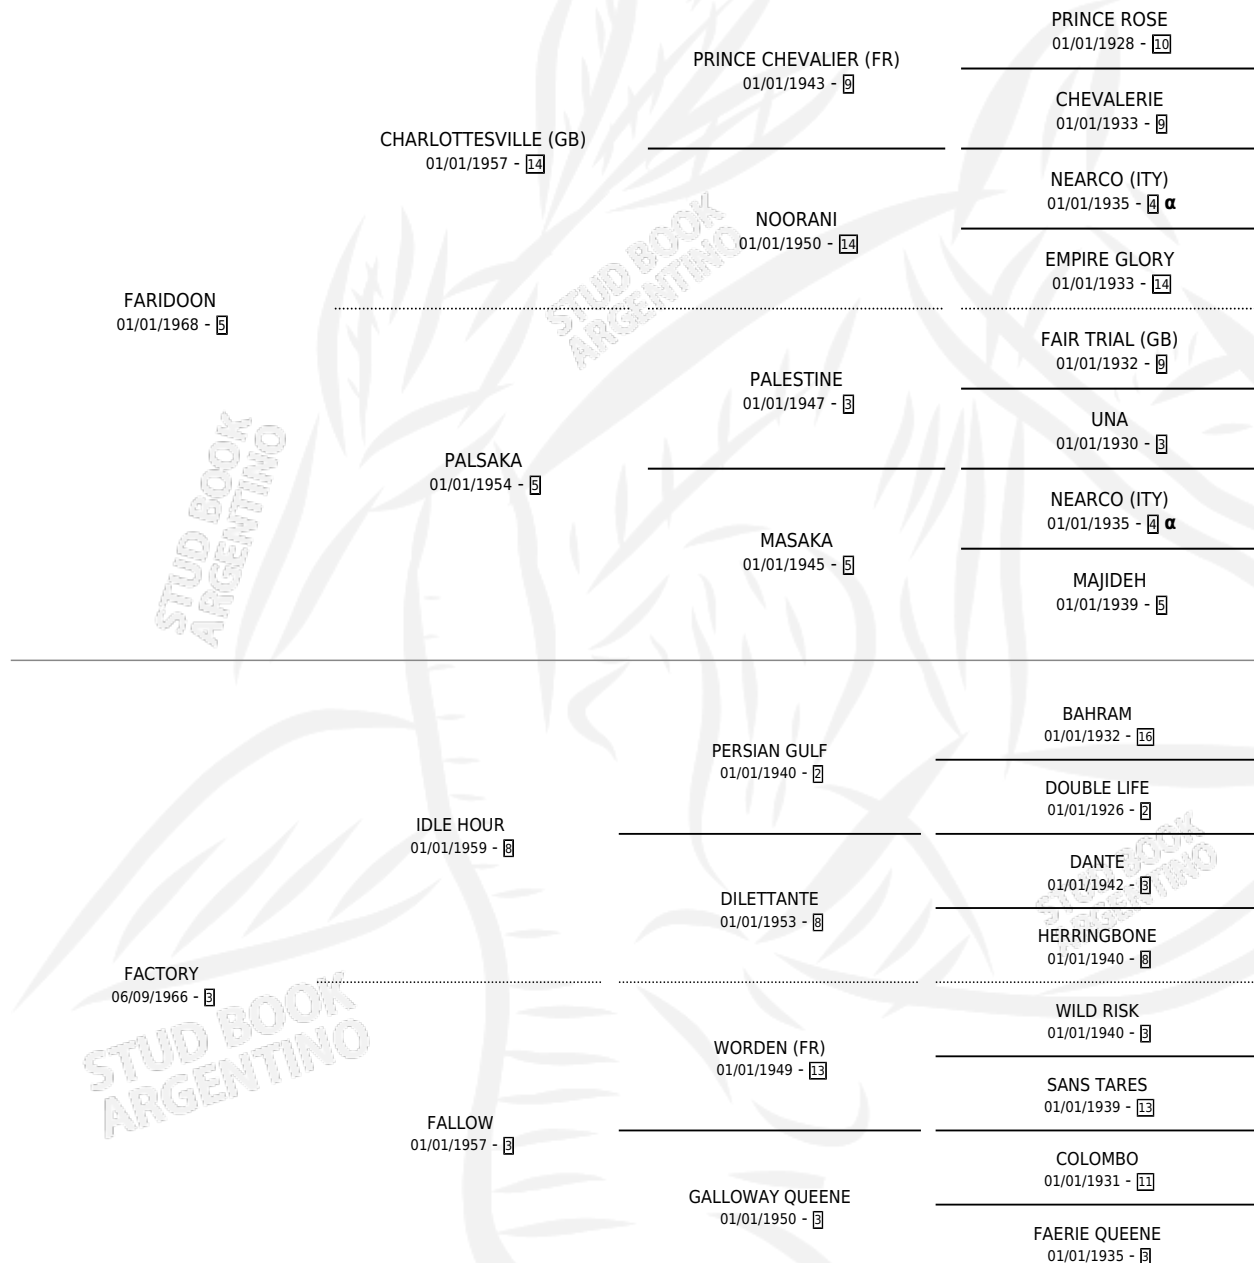

# FASTNESS

por **FARIDOO** y **FACTORY** por **IDLE HOUR**

Argentina · Hembra · Zaino Negro · SP · 30/08/1976  
Familia 3-i · Volumen 29

## ESTADO

TIPIFICACIÓN SANGUÍNEA	X
TIPIFICACIÓN POR ADN	X
PASAPORTE	X
IDENTIFICACIÓN POR MICROCHIP	X
REPRODUCTOR	✓

**Lugar de nacimiento:** Campo particular

**Criador:** Sin dato

~

## HIJOS

	MACHOS	HEMBRAS
11 NACIERON	5	6
4 CORRIERON	3	1
4 GANARON	3	1
<b>0</b> GANADORES <b>CL</b>	<b>0</b> GANADORES <b>GR</b>	<b>0</b> GANADORES <b>G1</b>

## PEDIGREE

INBREEDING :  $\alpha$

S

cimientos 7 / Efectividad 58.33%

PADRILLO	PRODUCTO	CRIADOR	1ER SERVICIO	ÚLTIMO SERVICIO
ROYAL MASTER	LA FATIGA (H Z, 19/09/1996)	SANCHOLUZ FRANCISCO DANIEL	22/08/1995	11/09/1995
FASTNESS RULE BRITANNIA (USA)	BASTON BLANCO (M Z, 10/12/1994)	SANCHOLUZ FRANCISCO DANIEL	23/09/1993	20/12/1993
Datos oficiales del Stud Book Argentino RULE BRITANNIA (USA)	Ø		18/09/1992	05/12/1992
Documentó generado el 25/04/2026 FAIN	Ø		12/12/1991	12/12/1991
studbook.org.ar FAIN	TEVE ATACA (H ZD, 17/11/1991)	SIN DATO	02/11/1990	27/11/1990
FAIN	FAST FILLY (H Z, 31/08/1990)	SIN DATO	10/09/1989	10/09/1989
FAIN	Ø		15/11/1988	15/11/1988
FAIN	BETRAYER (H ZD, 30/10/1988)	SIN DATO	06/10/1987	07/11/1987
HALPERN BAY (USA)	FAIR BAY (H Z, 28/09/1987)	SIN DATO	25/08/1986	03/10/1986
KEATS	Ø		25/08/1985	20/11/1985
BOLD FORLI (USA)	Ø			
BOLD FORLI (USA)	BOLDFAST (M ZD, 21/09/1984)	SIN DATO		