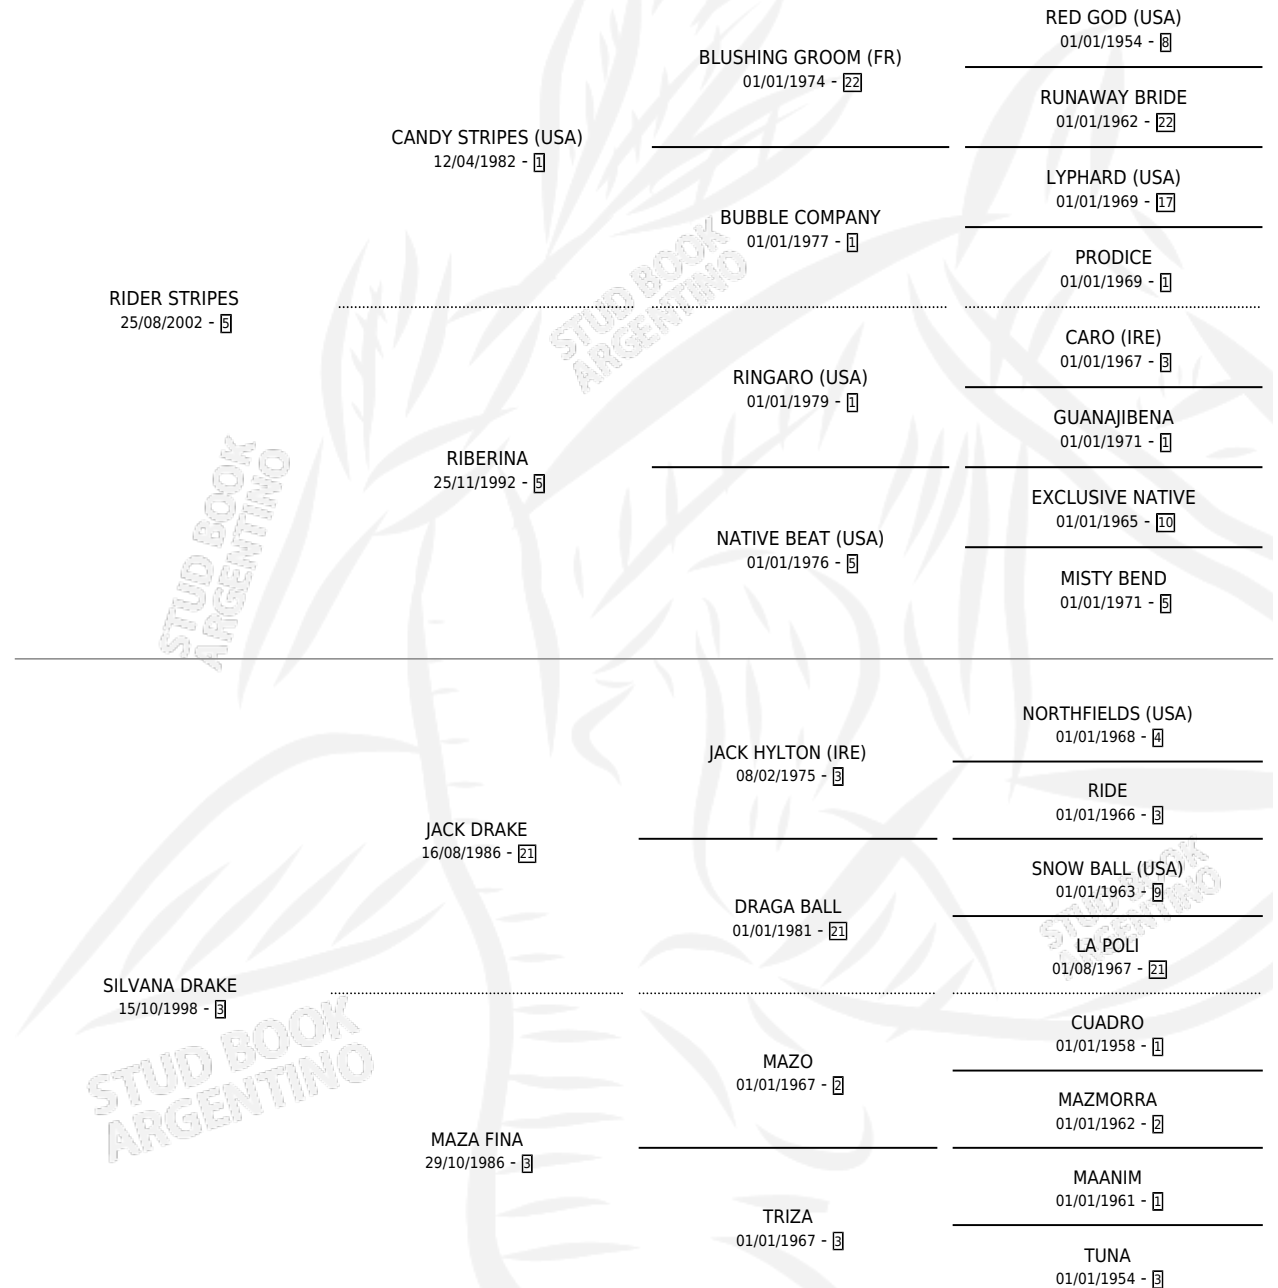

SILVIDA

por RIDER STRIPES y SILVANA DRAKE por JACK DRAKE

Argentina · Hembra · Alazan · SP · 10/11/2010
Familia 3-o · Volumen 40

ESTADO

TIPIFICACIÓN SANGUÍNEA	X
TIPIFICACIÓN POR ADN	✓
PASAPORTE	✓
IDENTIFICACIÓN POR MICROCHIP	✓
REPRODUCTOR	✓

Lugar de nacimiento: La Teresina

Criador: Gabiola Juan Antonio

~

HIJOS

	MACHOS	HEMBRAS
3 NACIERON	2	1
1 CORRIERON	1	0

SIN ACTUACIONES

PEDIGREE

CAMPAÑA

Solo carreras oficiales de Argentina

POR EDAD

EDAD	CC	1°	2°	3°	4°	5°	NP	CLC	CLG	CLCG1	CLGG1	IMPORTE	GANANCIA / CC
3 AÑOS	6	0	0	0	0	0	6	0	0	0	0	\$0	\$0
TOTALES	6	0	0	0	0	0	6	0	0	0	0	\$0	\$0
%		0.0%	0.0%	0.0%	0.0%	0.0%	100%	0.0%	0.0%	0.0%	0.0%		