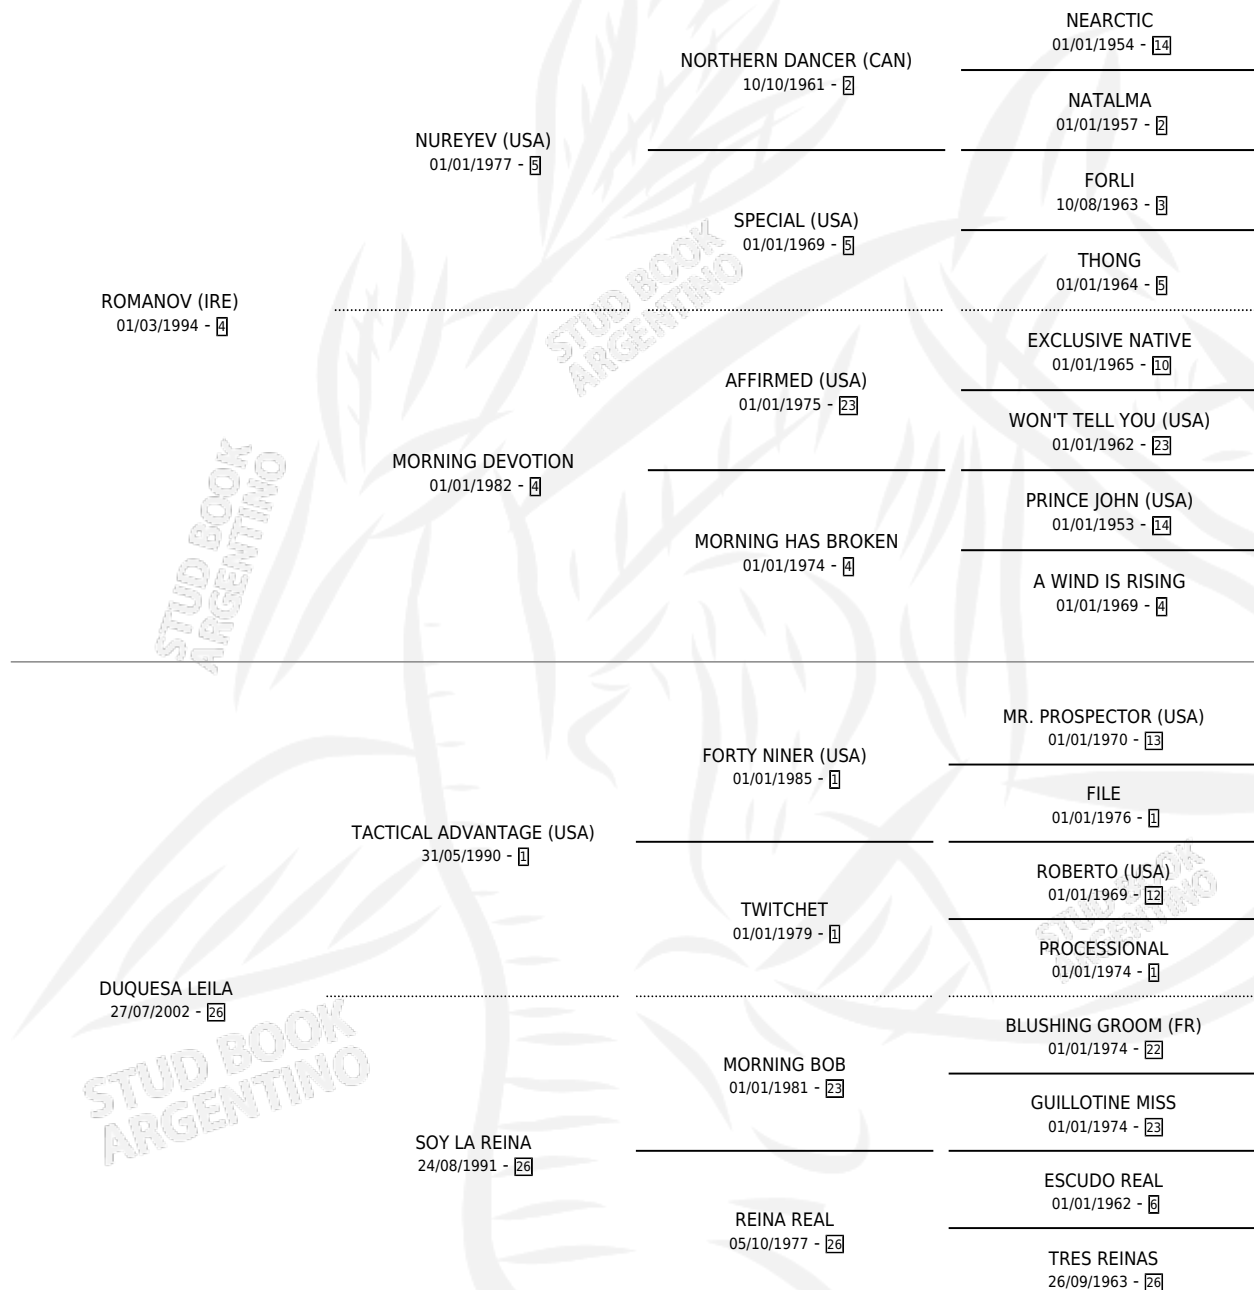

DUQUESA ROMANA

por ROMANOV (IRE) y DUQUESA LEILA por TACTICAL
ADVANTAGE (USA)

Argentina · Hembra · Tordillo · SP · 12/11/2010
Familia 26 · Volumen 40

ESTADO

TIPIFICACIÓN SANGUÍNEA	X
TIPIFICACIÓN POR ADN	✓
PASAPORTE	✓
IDENTIFICACIÓN POR MICROCHIP	✓
REPRODUCTOR	✓

Lugar de nacimiento: Campo particular
Criador: Lopez Jorge Gabriel

~

HIJOS

	MACHOS	HEMBRAS
2 NACIERON	0	2
SIN ACTUACIONES		

PEDIGREE

S

mientos 2 / Efectividad 28.57%

PADRILLO	PRODUCTO	CRIADOR	1ER SERVICIO	ÚLTIMO SERVICIO
KEWELL	∅		27/12/2025	27/12/2025
DUQUESA ROMANA	∅		28/09/2024	28/09/2024
Datos oficiales del Stud Book Argentino	∅		16/12/2023	16/12/2023
Documentos generados el 11/06/2026	∅		13/10/2022	13/10/2022
QUIRICO	∅		13/10/2022	13/10/2022
studbook.org.ar	∅		13/10/2022	13/10/2022
QUIRICO	DUQUESA RICA (H Z, 22/11/2021)	SANTA PLACIDA	18/12/2020	18/12/2020
MISTER TIN	∅		30/10/2017	30/10/2017
BLOCKED SHOT (USA)	DUQUESA SHOT (H T, 25/10/2016)	LOPEZ JORGE GABRIEL	11/11/2015	11/11/2015