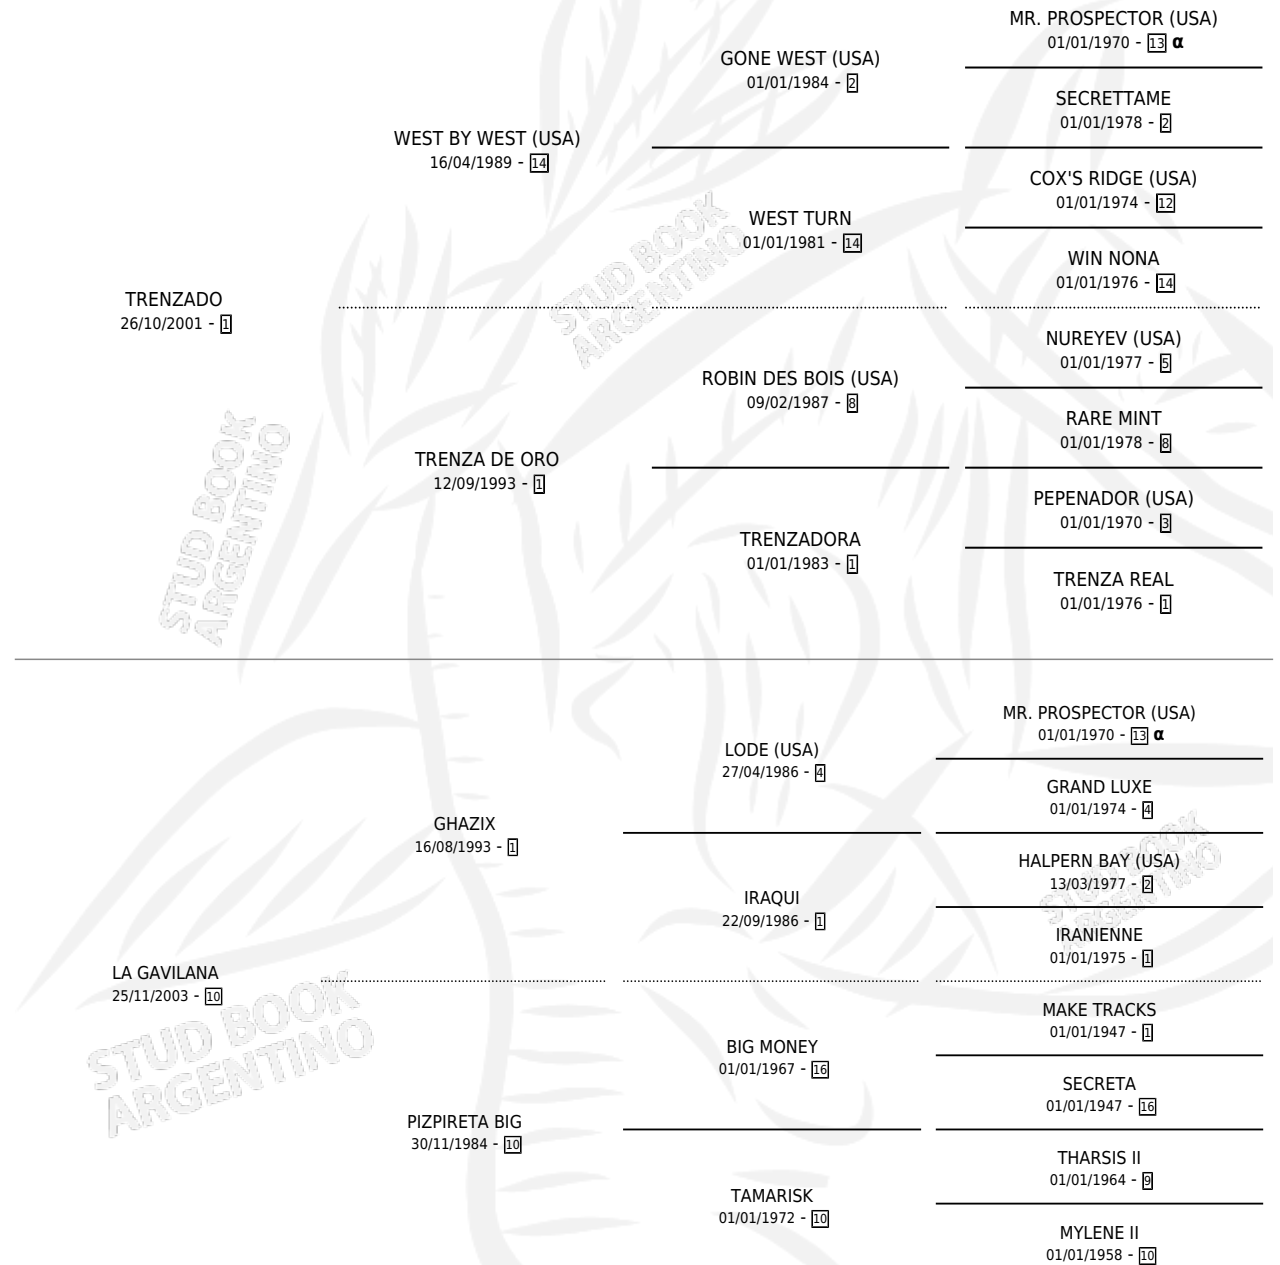

NOVALISO

por **TRENZADO** y **LA GAVILANA** por **GHAZIX**

Argentina · Macho · Zaino · SP · 15/11/2010
Familia 10-b · Volumen 40

ESTADO

TIPIFICACIÓN SANGUÍNEA	X
TIPIFICACIÓN POR ADN	✓
PASAPORTE	✓
IDENTIFICACIÓN POR MICROCHIP	✓
REPRODUCTOR	X

Lugar de nacimiento: Don Hector
Criador: Ripa Alberdi Hector

PEDIGREE

INBREEDING : α

NOVALISO

Datos oficiales del Stud Book Argentino

Documento generado el 10/06/2026

studbook.org.ar