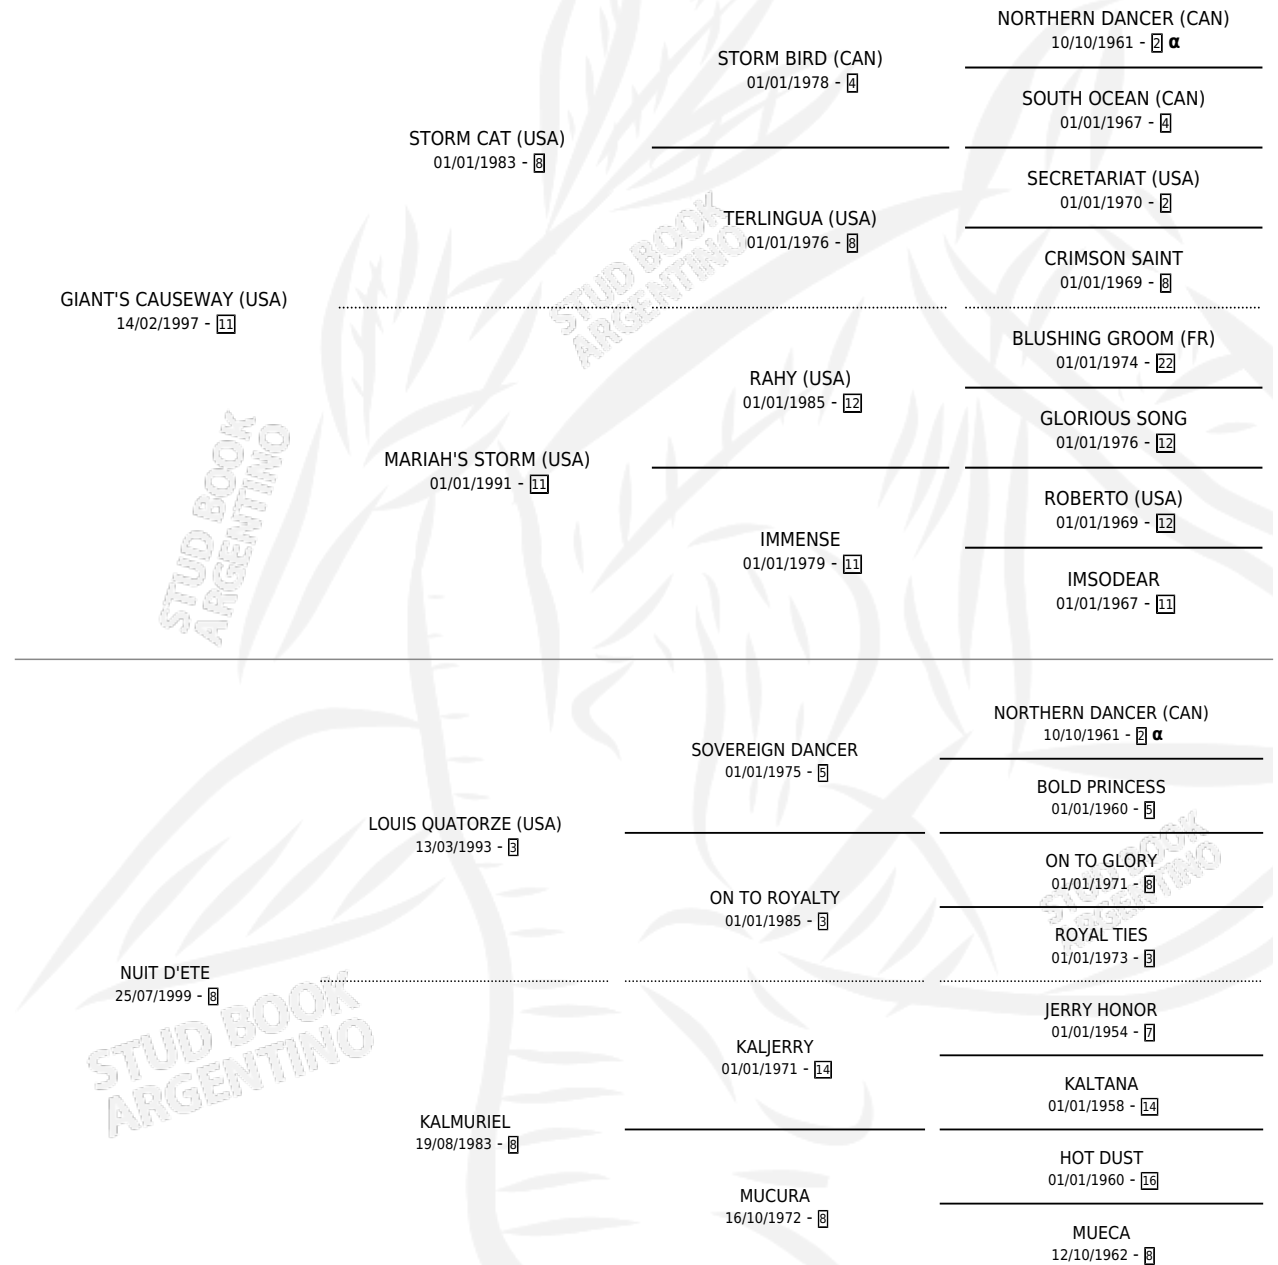

GRAND NUIT

por **GIANT'S CAUSEWAY (USA)** y **NUIT D'ETE** por **LOUIS QUATORZE (USA)**

Argentina · Hembra · Alazan · SP · 12/11/2010
Familia 8-f · Volumen 40

ESTADO

TIPIFICACIÓN SANGUÍNEA	X
TIPIFICACIÓN POR ADN	✓
PASAPORTE	X
IDENTIFICACIÓN POR MICROCHIP	✓
REPRODUCTOR	X

Lugar de nacimiento: Las Raices

Criador: Haras Las Raices S.A.

PEDIGREE

INBREEDING : α

GRAND NUIT

Datos oficiales del Stud Book Argentino

Documento generado el 12/06/2026

studbook.org.ar