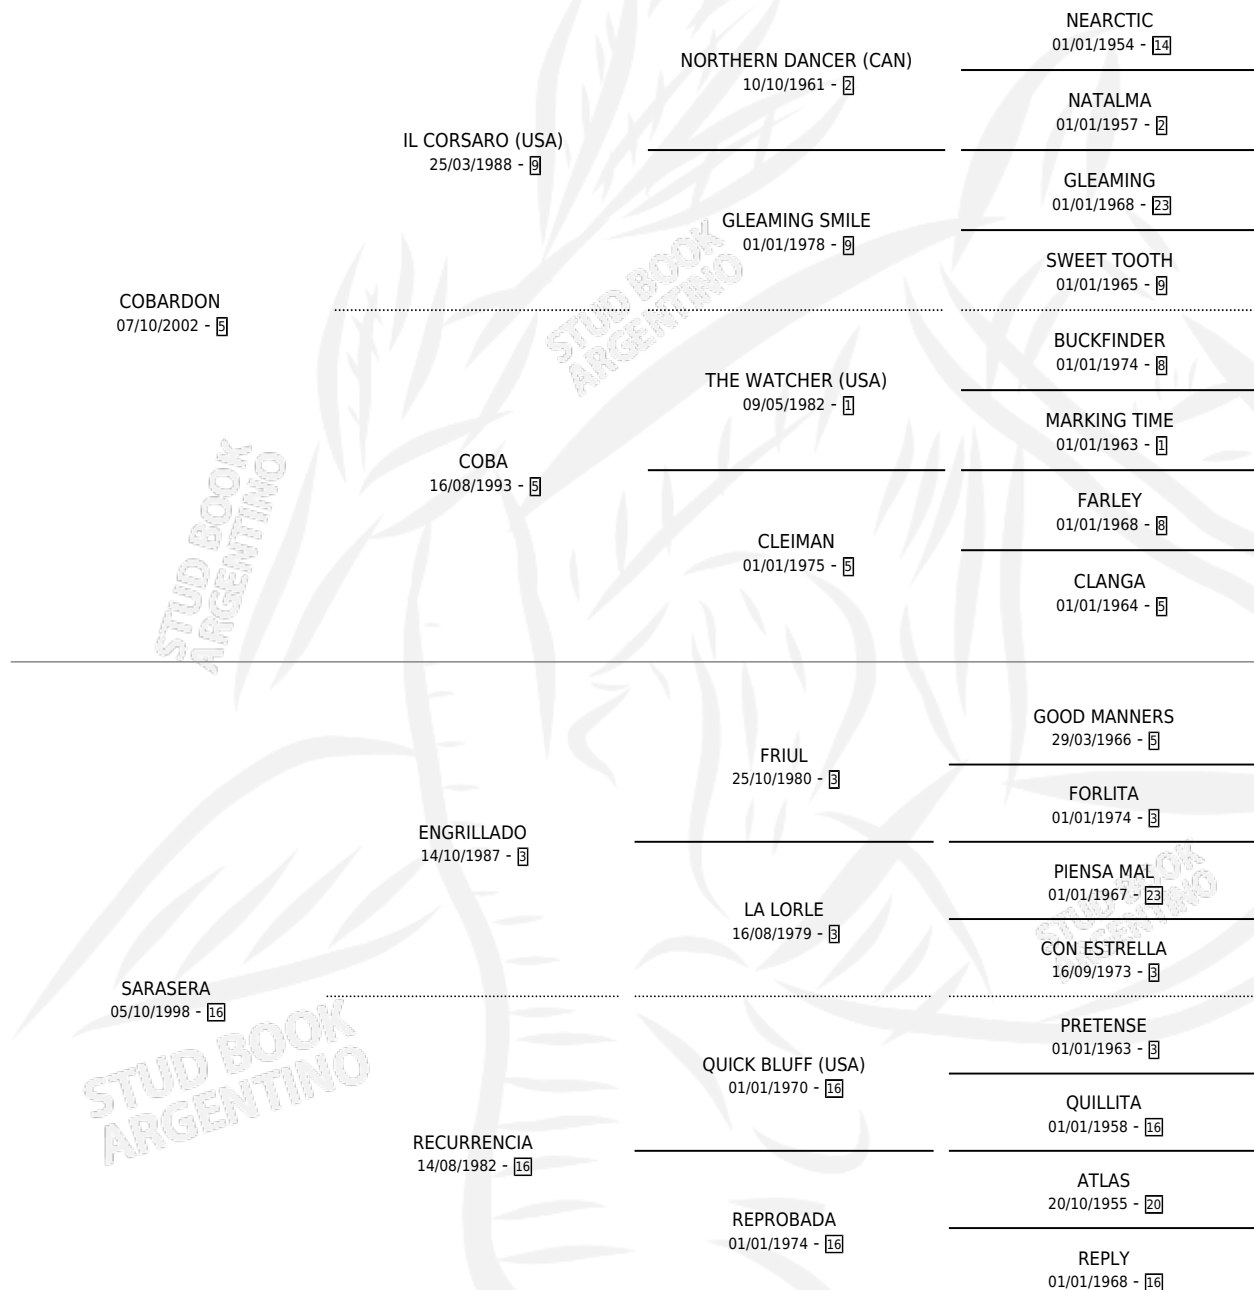

DOÑA SARA

por COBARDON y SARASERA por ENGRILLADO

Argentina · Hembra · Zaino · SP · 05/12/2010
Familia 16-e · Volumen 40

ESTADO

TIPIFICACIÓN SANGUÍNEA	X
TIPIFICACIÓN POR ADN	X
PASAPORTE	X
IDENTIFICACIÓN POR MICROCHIP	X
REPRODUCTOR	X

Lugar de nacimiento: Mojon del Pago

Criador: Mojon del Pago

PEDIGREE

DOÑA SARA

Datos oficiales del Stud Book Argentino

Documento generado el 11/06/2026

studbook.org.ar