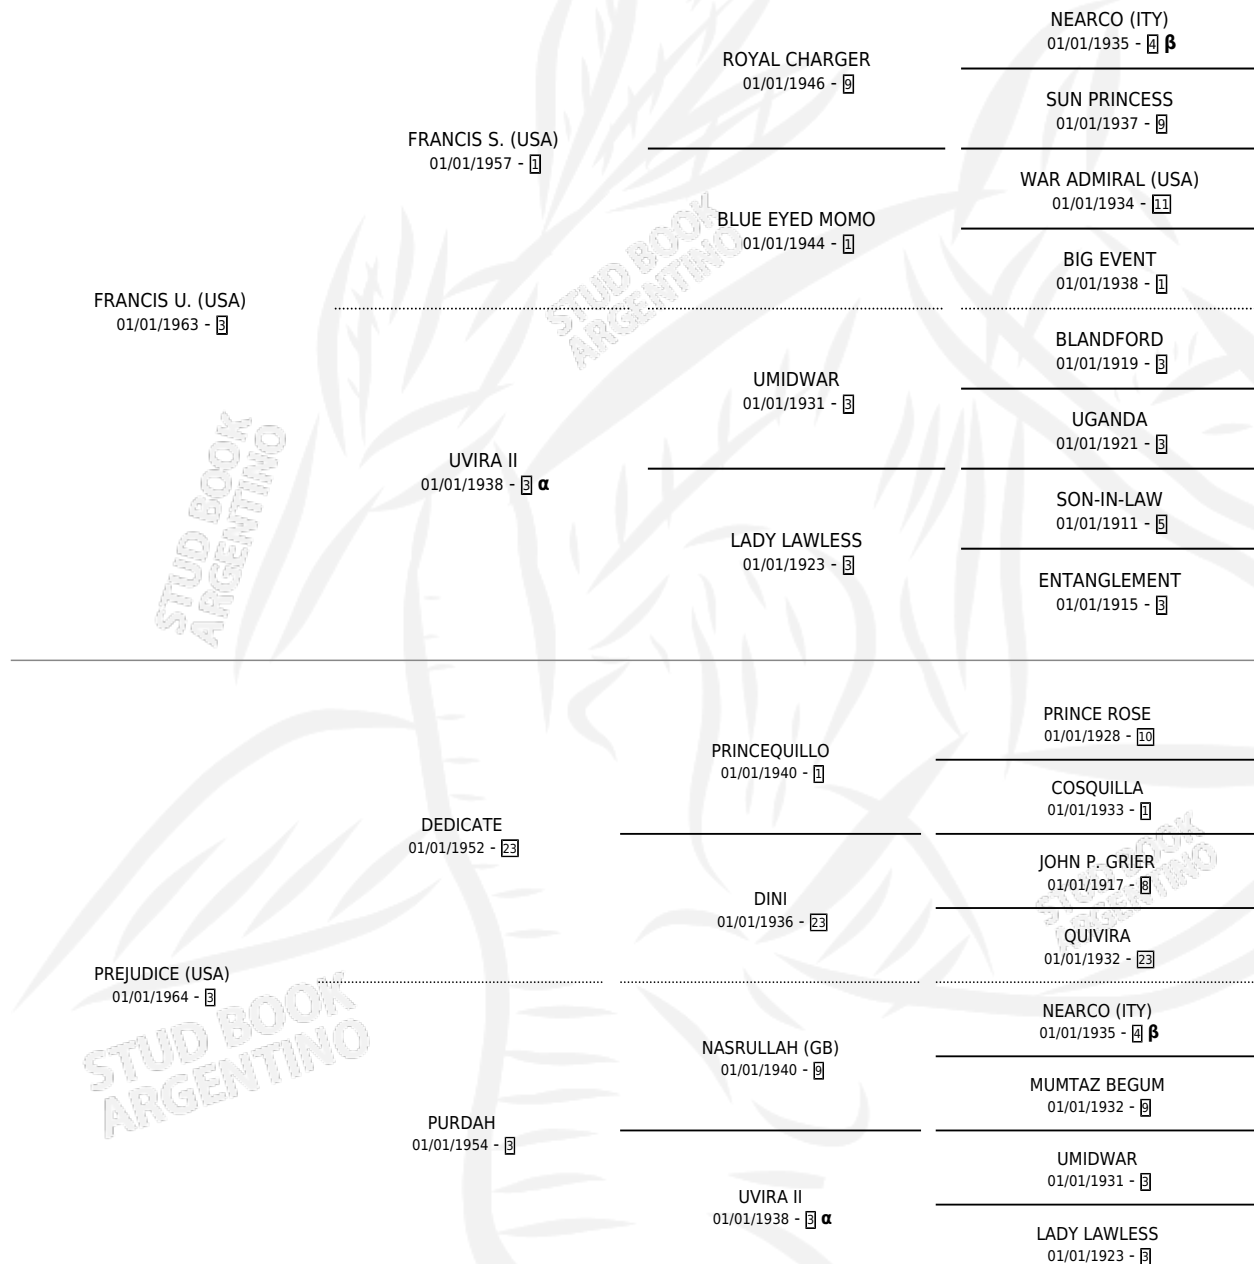

Lugar de nacimiento: Campo particular

Criador: Sin dato

~

HIJOS

	MACHOS	HEMBRAS
10 NACIERON	2	8
7 CORRIERON	1	6
3 GANARON	0	3
0 GANADORES CL	0 GANADORES GR	0 GANADORES G1

PEDIGREE

INBREEDING : α,β

CAMPAÑA

Solo carreras oficiales de Argentina

POR EDAD

EDAD	CC	1°	2°	3°	4°	5°	NP	CLC	CLG	CLCG1	CLGG1	IMPORTE	GANANCIA / CC
4 AÑOS	1	1	0	0	0	0	0	0	0	0	0	\$0	\$0
TOTALES	1	1	0	0	0	0	0	0	0	0	0	\$0	\$0
%		100%	0.0%	0.0%	0.0%	0.0%	0.0%	0.0%	0.0%	0.0%	0.0%		