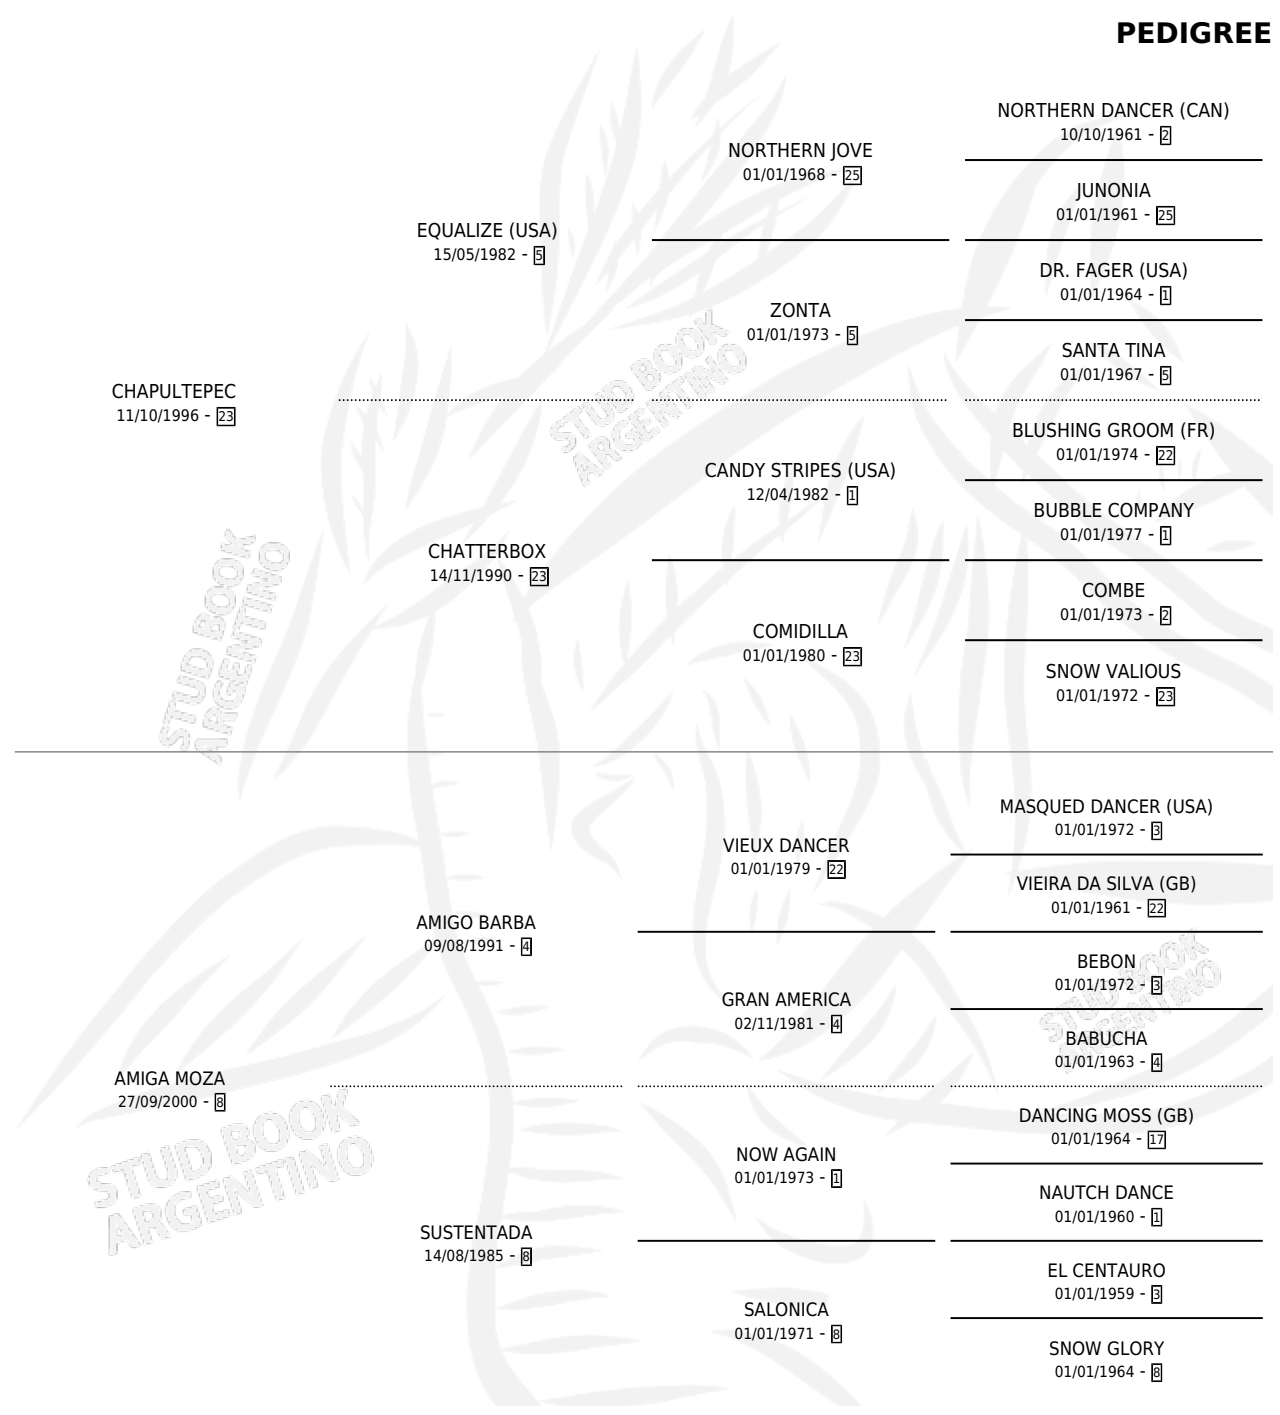

AMIGO CHAPU

por CHAPULTEPEC y AMIGA MOZA por AMIGO BARBA

Argentina · Macho · Zaino · SP · 08/10/2010

Familia 8-c · Volumen 40

ESTADO

TIPIFICACIÓN SANGUÍNEA	X
TIPIFICACIÓN POR ADN	✓
PASAPORTE	✓
IDENTIFICACIÓN POR MICROCHIP	✓
REPRODUCTOR	X

Lugar de nacimiento: Campo particular

Criador: Bacci Raul Fabian

PEDIGREE

CAMPAÑA

Solo carreras oficiales de Argentina

POR EDAD

EDAD	CC	1°	2°	3°	4°	5°	NP	CLC	CLG	CLCG1	CLGG1	IMPORTE	GANANCIA / CC
3 AÑOS	1	0	0	0	1	0	0	0	0	0	0	\$4,200	\$4,200
4 AÑOS	5	1	0	0	1	0	3	0	0	0	0	\$52,200	\$10,440
5 AÑOS	3	0	0	0	0	0	3	0	0	0	0	\$0	\$0
TOTALES	9	1	0	0	2	0	6	0	0	0	0	\$56,400	\$6,267
%		11.1%	0.0%	0.0%	22.2%	0.0%	66.7%	0.0%	0.0%	0.0%	0.0%		