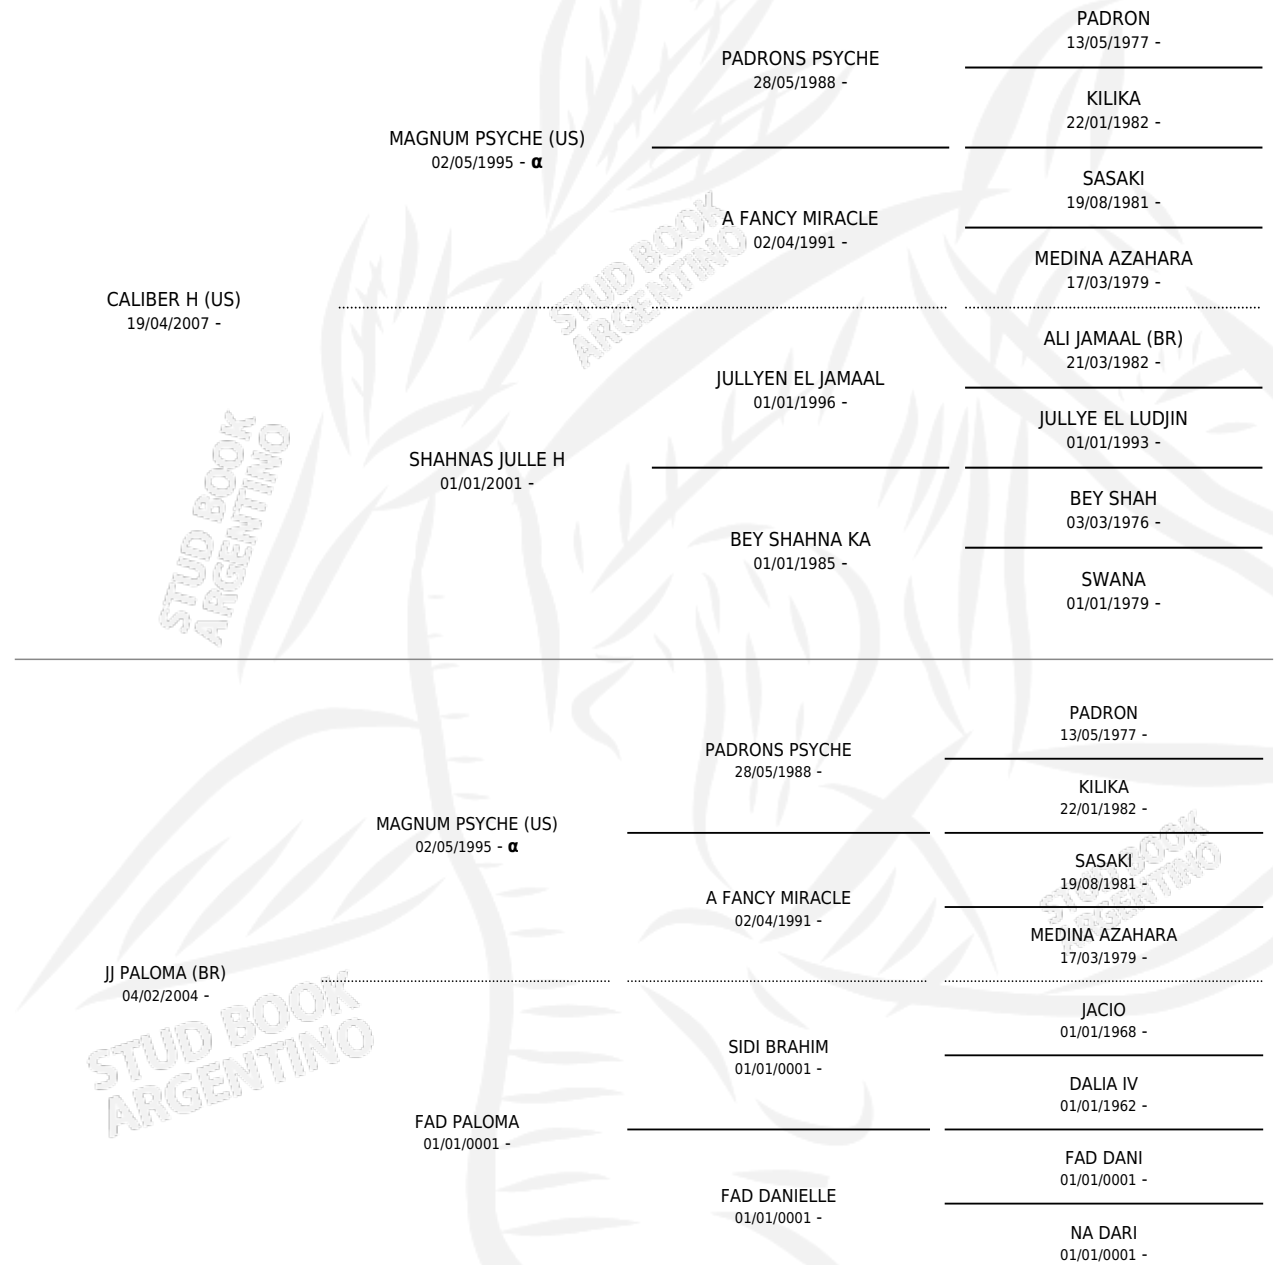

LC PAPILLON

por **CALIBER H (US)** y **JJ PALOMA (BR)** por **MAGNUM PSYCHE (US)**

Argentina · Macho · Zaino · AP · 29/11/2010
Familia · Volumen 40

ESTADO

TIPIFICACIÓN SANGUÍNEA	X
TIPIFICACIÓN POR ADN	X
PASAPORTE	X
IDENTIFICACIÓN POR MICROCHIP	X
REPRODUCTOR	X

Lugar de nacimiento: La Catalina
Criador: La Catalina

PEDIGREE

INBREEDING : α

LC PAPILLON

Datos oficiales del Stud Book Argentino

Documento generado el 15/05/2026

studbook.org.ar