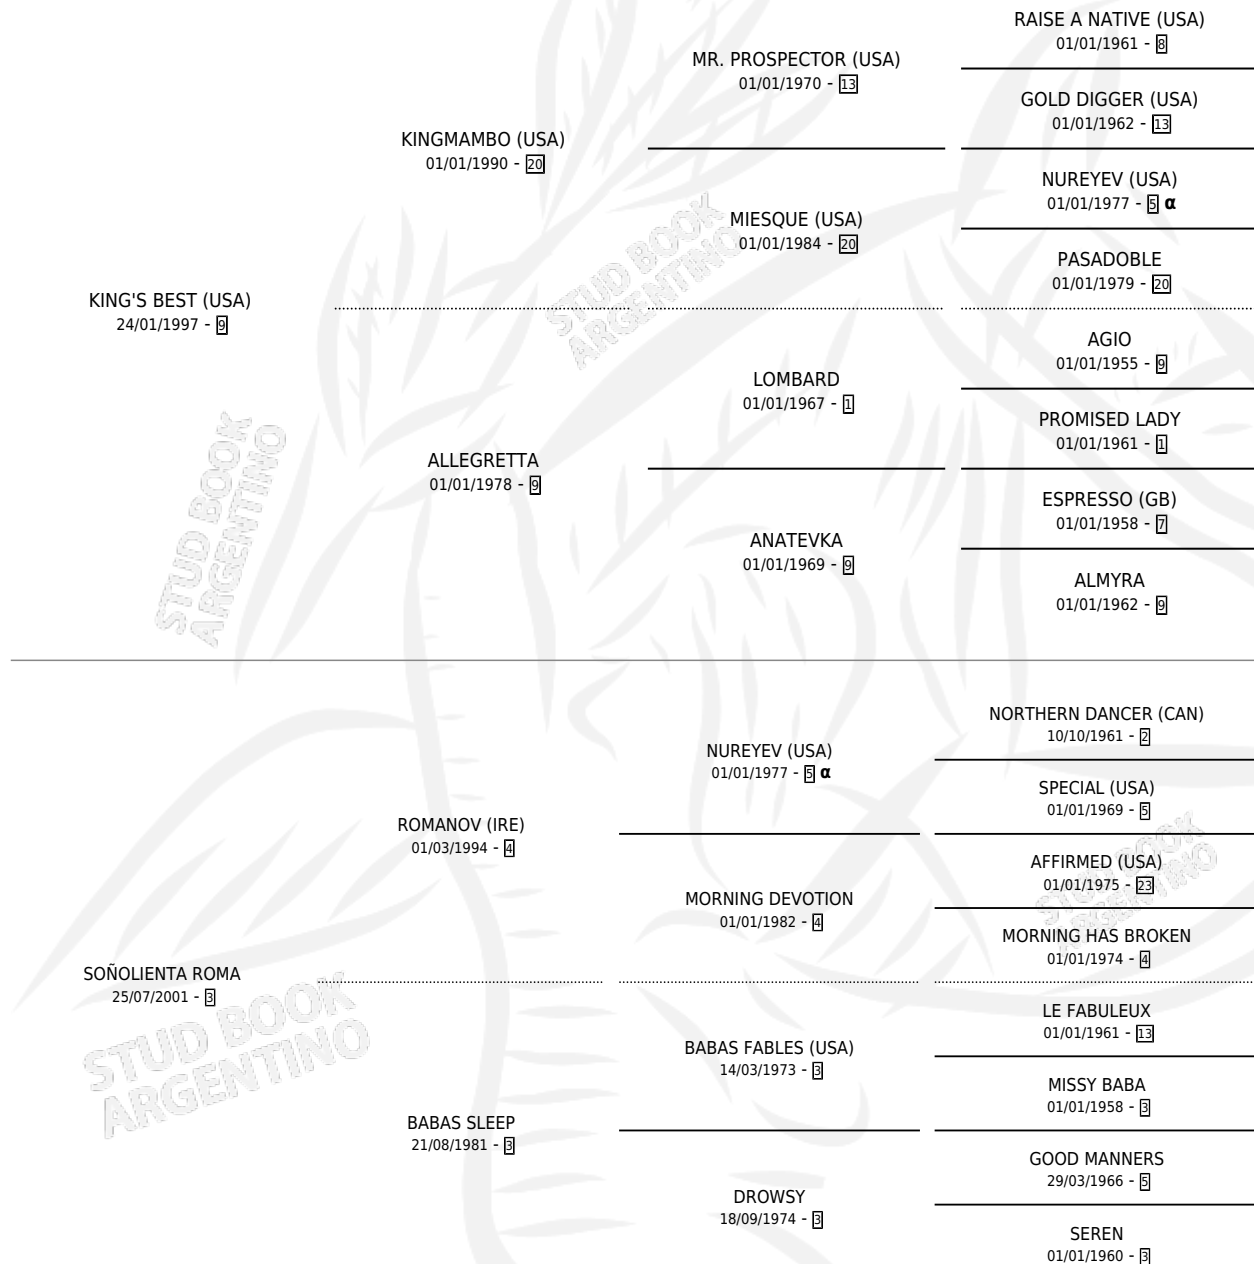

KING'S DREAM

por KING'S BEST (USA) y SOÑOLIENTA ROMA por ROMANOV (IRE)

Argentina · Macho · Zaino · SP · 11/11/2010
Familia 3-b · Volumen 40

ESTADO

TIPIFICACIÓN SANGUÍNEA	X
TIPIFICACIÓN POR ADN	✓
PASAPORTE	✓
IDENTIFICACIÓN POR MICROCHIP	✓
REPRODUCTOR	X

Lugar de nacimiento: Melincue
Criador: El Bendito

PEDIGREE

INBREEDING : α