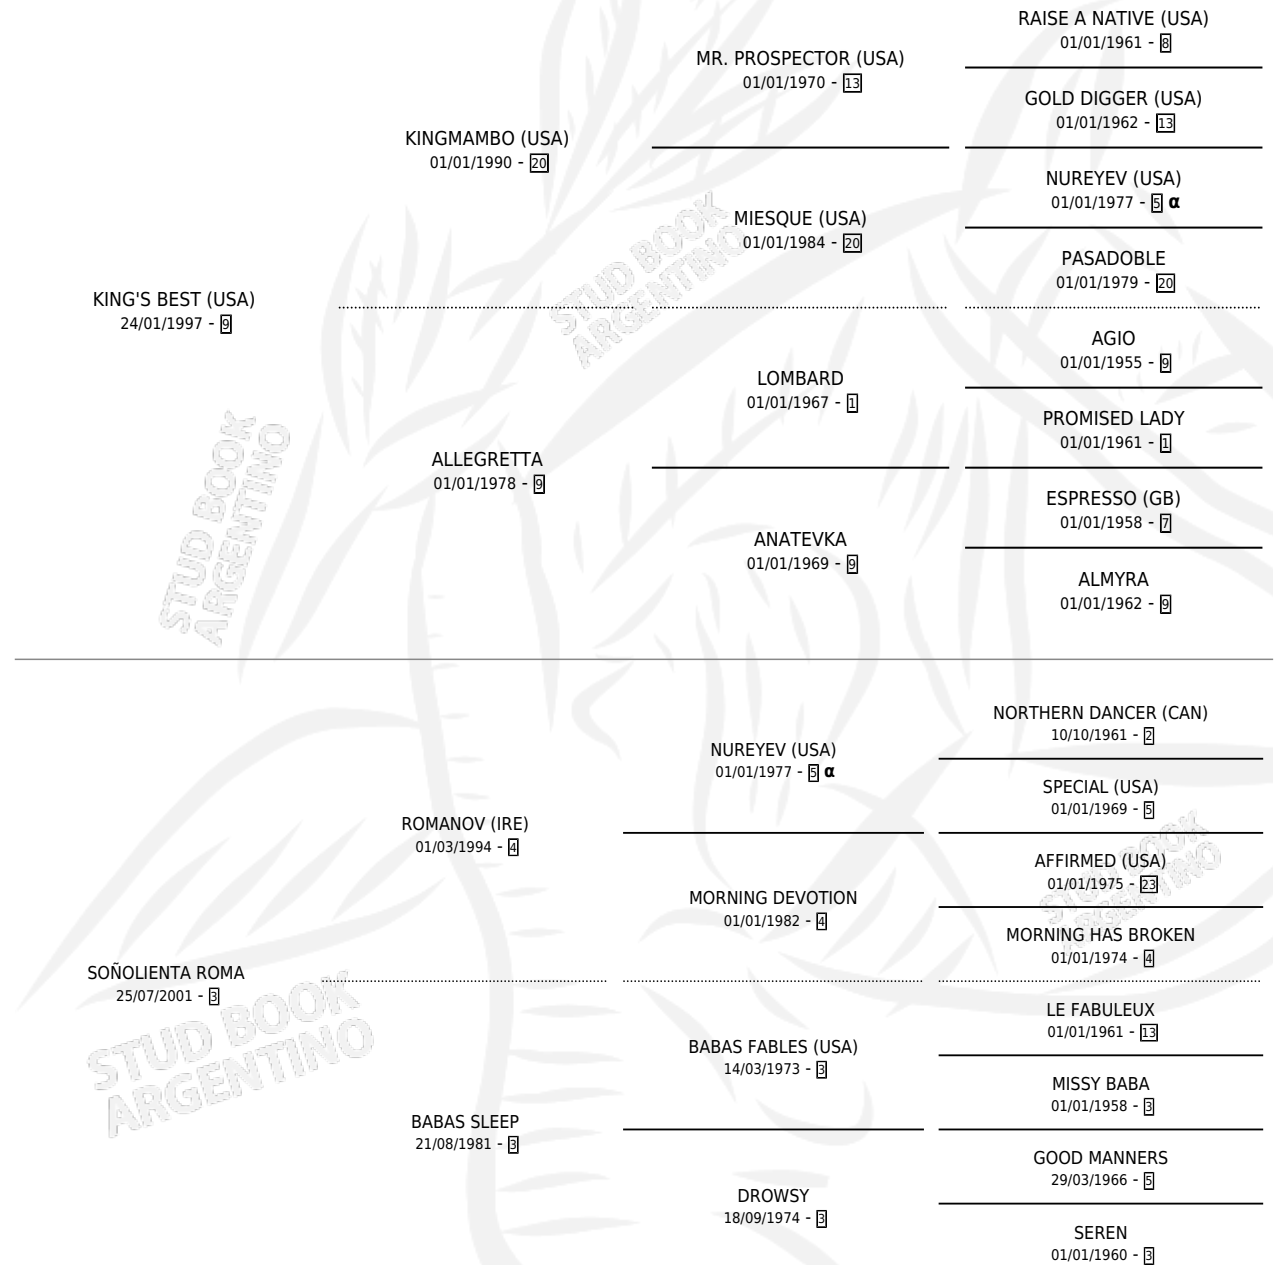

KING'S DREAM

por KING'S BEST (USA) y SOÑOLIENTA ROMA por ROMANOV (IRE)

Argentina · Macho · Zaino · SP · 11/11/2010
Familia 3-b · Volumen 40

ESTADO

TIPIFICACIÓN SANGUÍNEA	X
TIPIFICACIÓN POR ADN	✓
PASAPORTE	✓
IDENTIFICACIÓN POR MICROCHIP	✓
REPRODUCTOR	X

Lugar de nacimiento: Melincue
Criador: El Bendito

PEDIGREE

INBREEDING : α