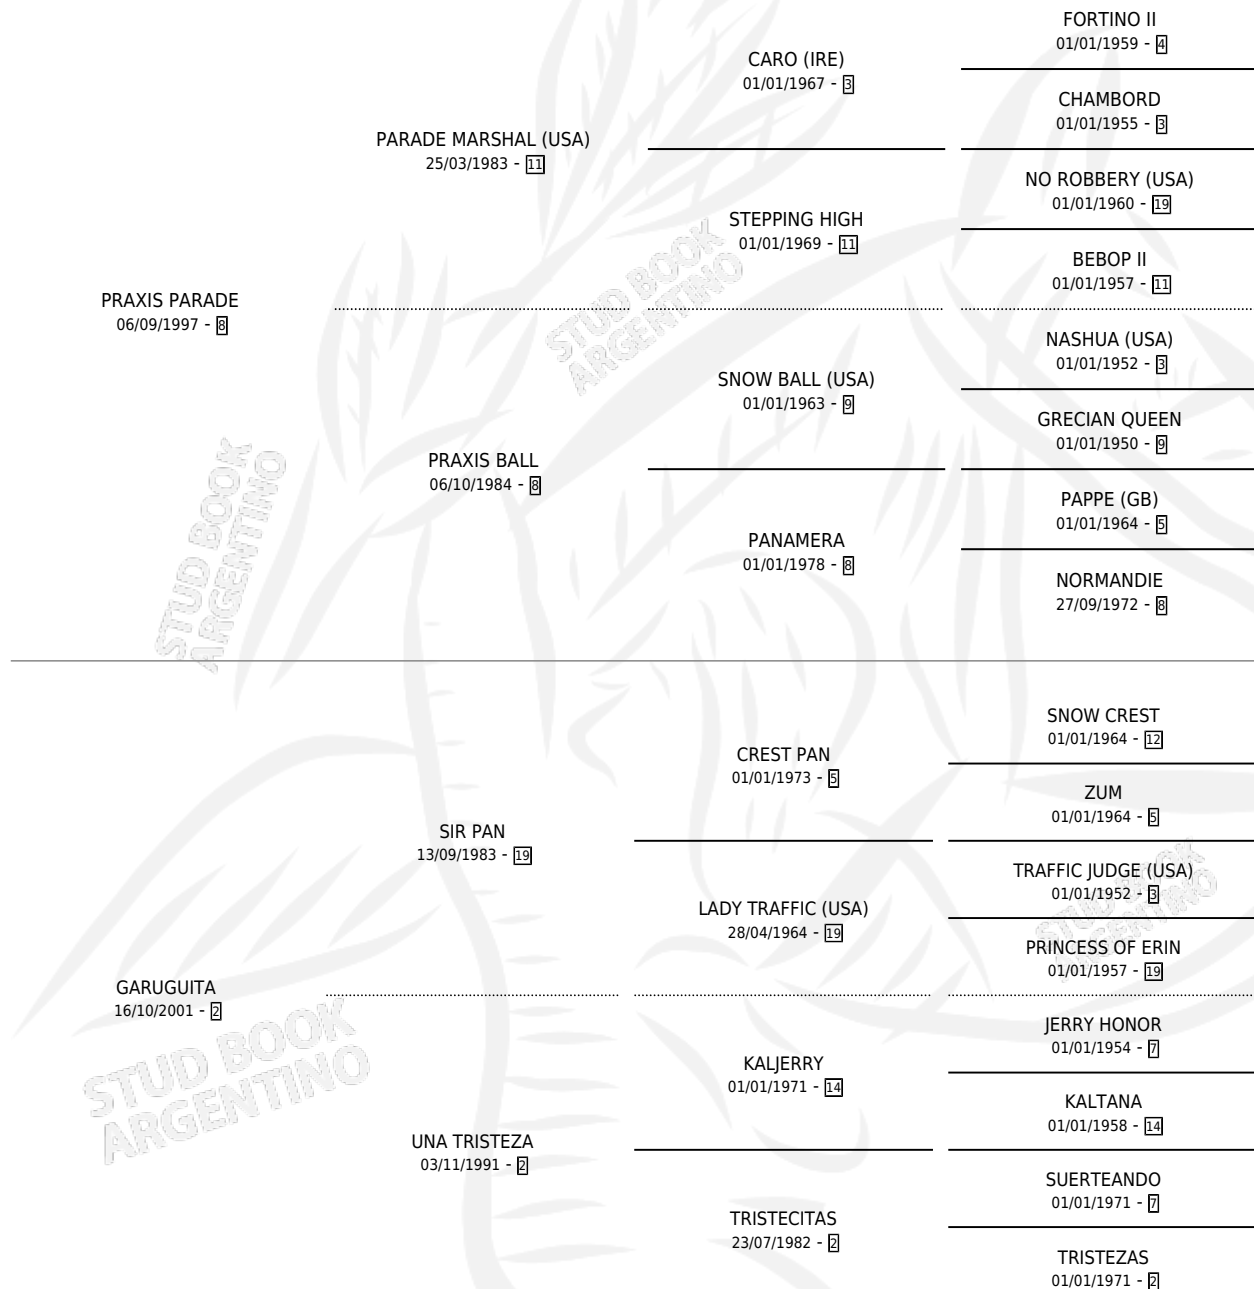

MINGUITA PARADE

por PRAXIS PARADE y GARUGUITA por SIR PAN

Argentina · Hembra · Alazan · SP · 23/11/2010
Familia 2 · Volumen 40

ESTADO

TIPIFICACIÓN SANGUÍNEA	X
TIPIFICACIÓN POR ADN	✓
PASAPORTE	✓
IDENTIFICACIÓN POR MICROCHIP	✓
REPRODUCTOR	✓

Lugar de nacimiento: Guer Aike

Criador: Aguerre Miguel Angel

~

HIJOS

	MACHOS	HEMBRAS
1 NACIERON	1	0
SIN ACTUACIONES		

PEDIGREE