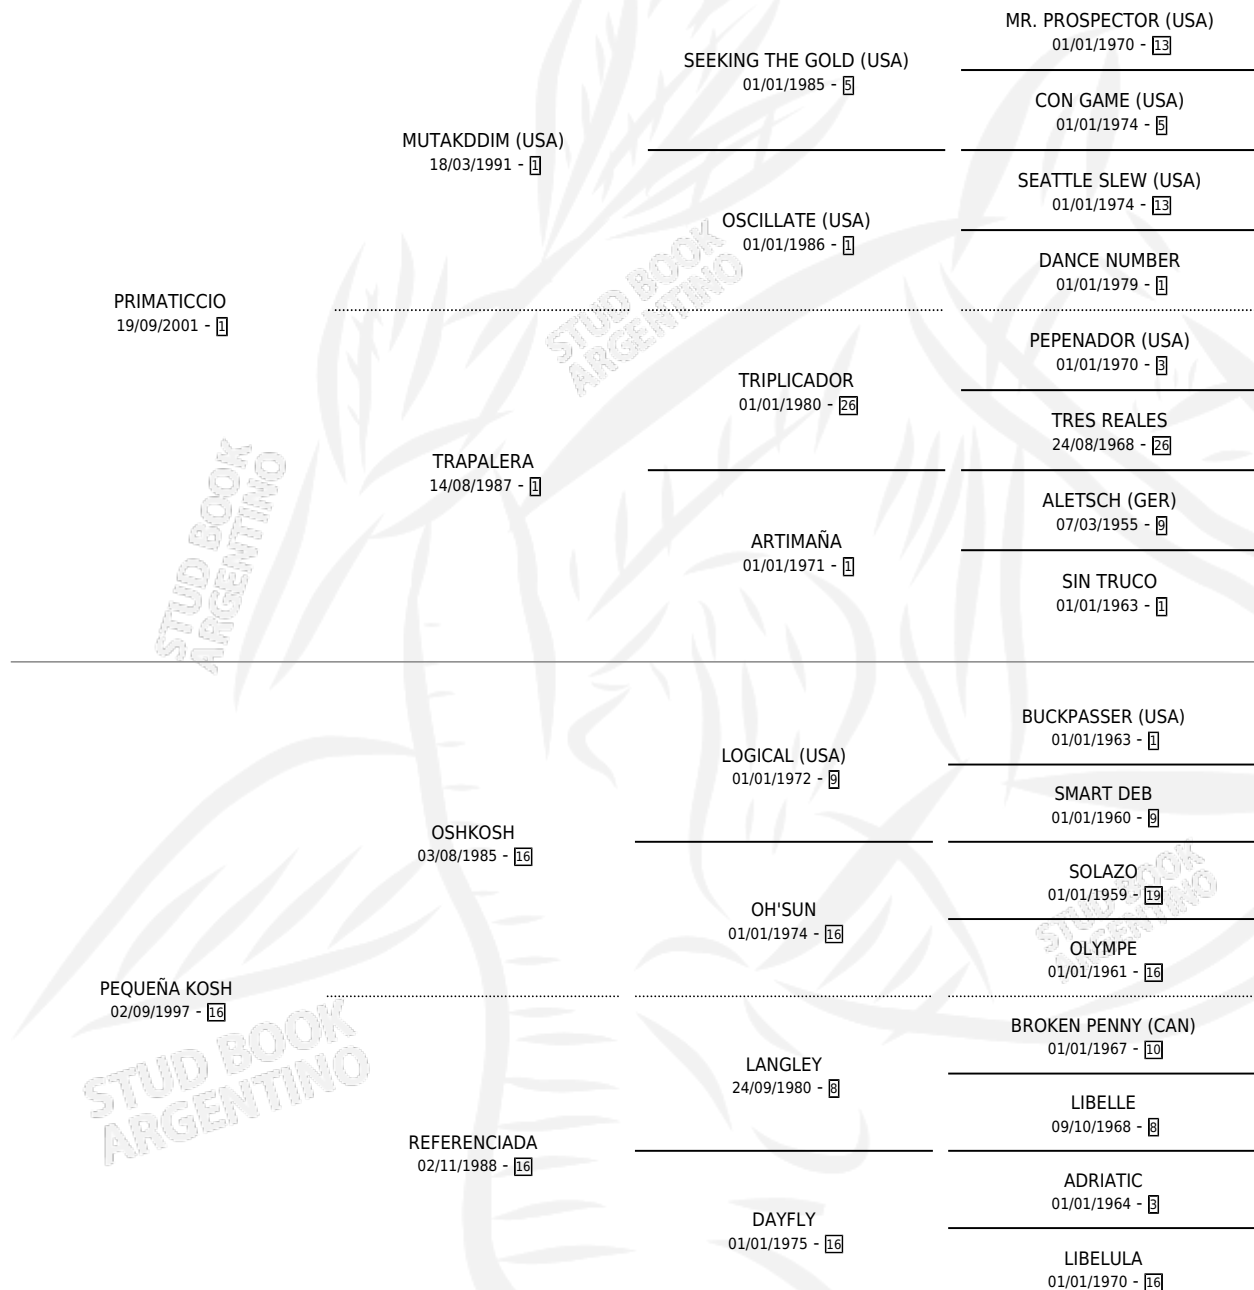

ENCONTRADA KOSH

por PRIMATICCIO y PEQUEÑA KOSH por OSHKOSH

Argentina · Hembra · Alazan · SP · 07/11/2010
Familia 16-h · Volumen 40

ESTADO

TIPIFICACIÓN SANGUÍNEA	X
TIPIFICACIÓN POR ADN	X
PASAPORTE	X
IDENTIFICACIÓN POR MICROCHIP	X
REPRODUCTOR	X

Lugar de nacimiento: Catedral

Criador: Sin dato

PEDIGREE

ENCONTRADA KOSH

Datos oficiales del Stud Book Argentino

Documento generado el 09/05/2026

studbook.org.ar