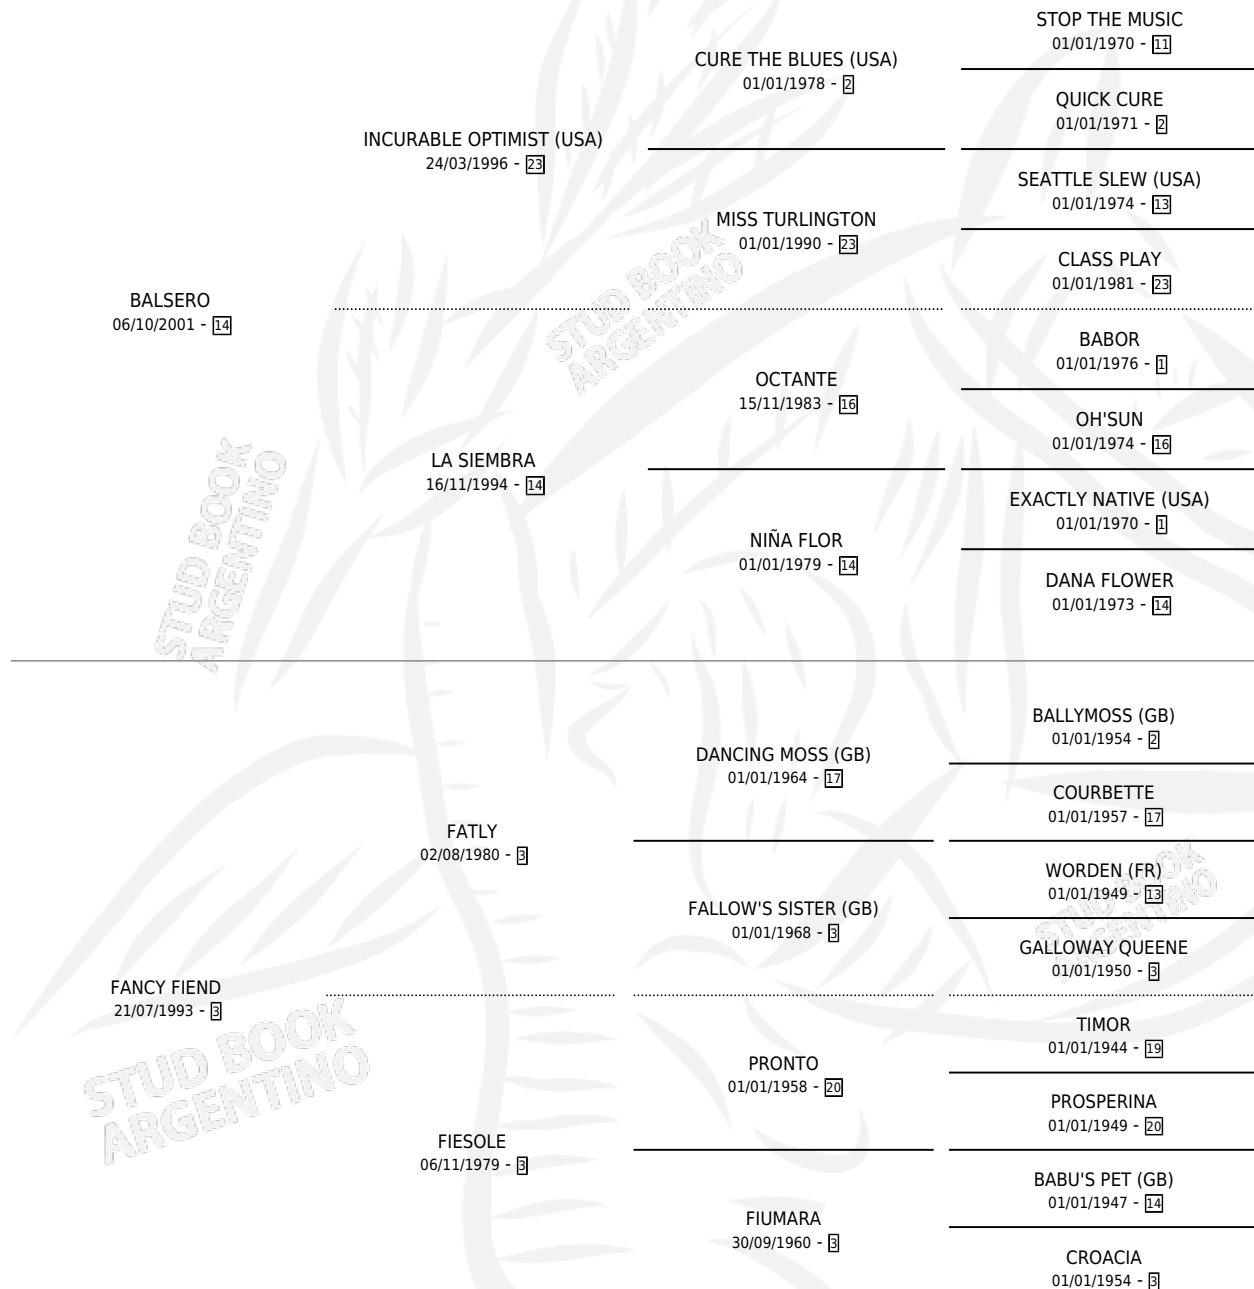

HAPPY FIEND

por **BALSERO** y **FANCY FIEND** por **FATLY**

Argentina · Hembra · Alazan · SP · 14/10/2010
Familia 3-b · Volumen 40

ESTADO

TIPIFICACIÓN SANGUÍNEA	X
TIPIFICACIÓN POR ADN	✓
PASAPORTE	X
IDENTIFICACIÓN POR MICROCHIP	✓
REPRODUCTOR	X

Lugar de nacimiento: Lindor

Criador: Lindor

PEDIGREE

HAPPY FIEND

Datos oficiales del Stud Book Argentino

Documento generado el 05/05/2026

studbook.org.ar