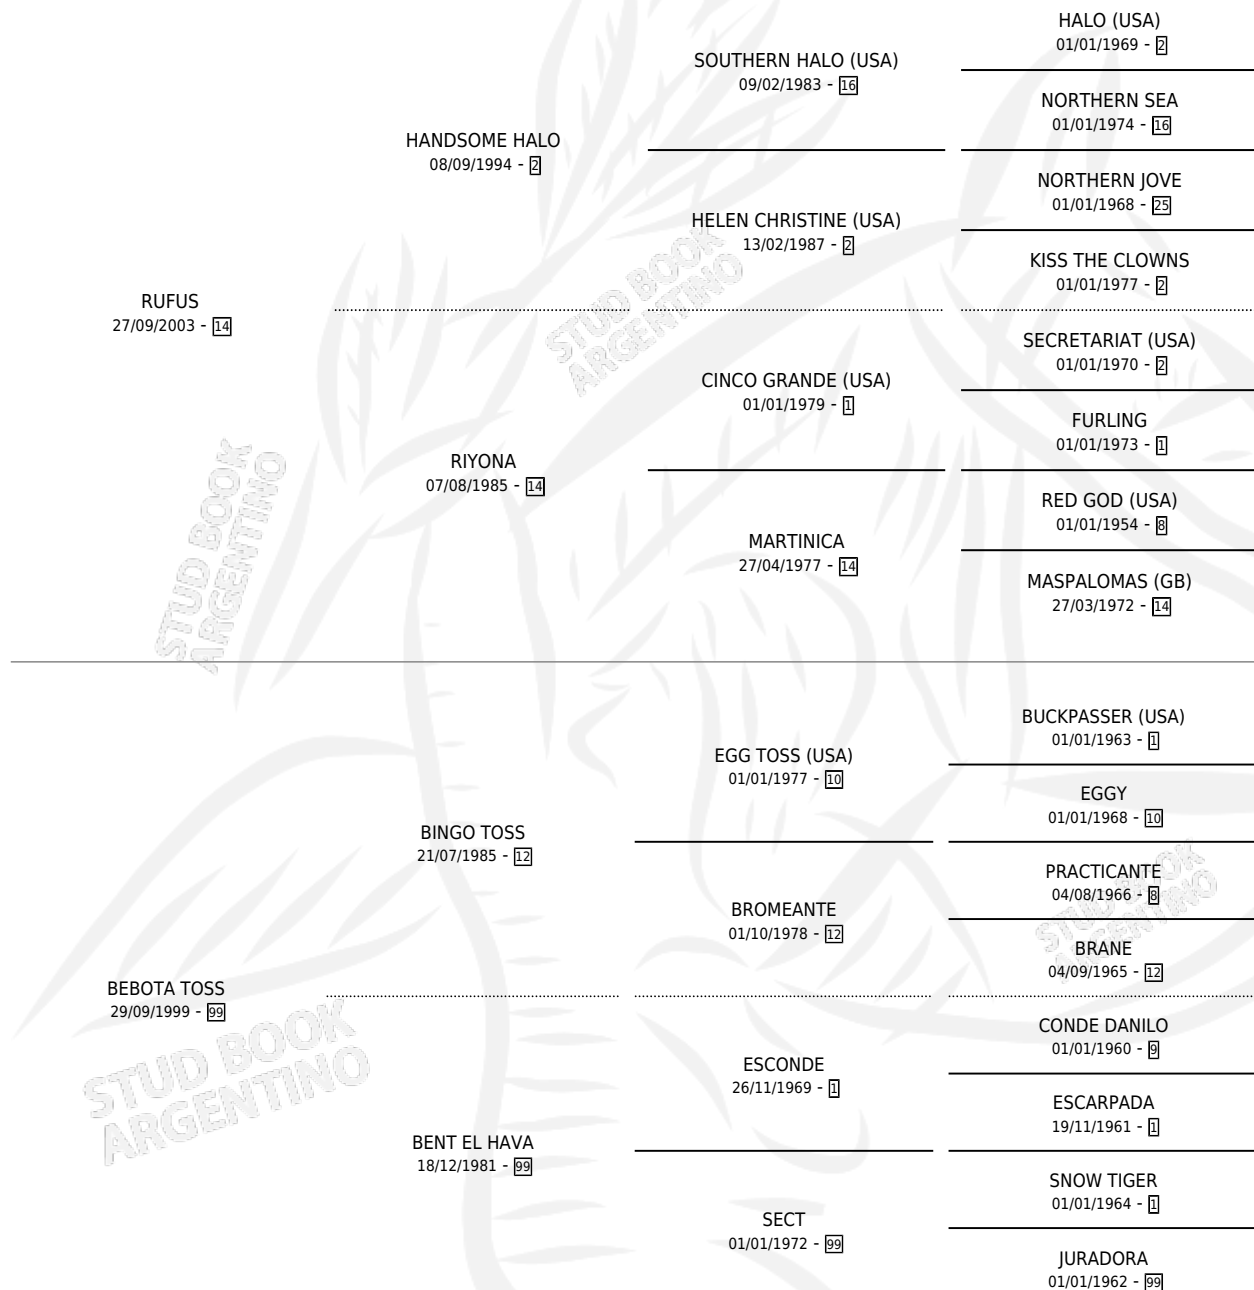

BEBE FUS

por RUFUS y BEBOTA TOSS por BINGO TOSS

Argentina · Macho · Alazan · SP · 24/11/2010
Familia 99 · Volumen 40

ESTADO

| | |
|------------------------------|---|
| TIPIFICACIÓN SANGUÍNEA | X |
| TIPIFICACIÓN POR ADN | X |
| PASAPORTE | X |
| IDENTIFICACIÓN POR MICROCHIP | X |
| REPRODUCTOR | X |

Lugar de nacimiento: Milessi

Criador: Sin dato

PEDIGREE

BEBE FUS

Datos oficiales del Stud Book Argentino

Documento generado el 04/05/2026

studbook.org.ar