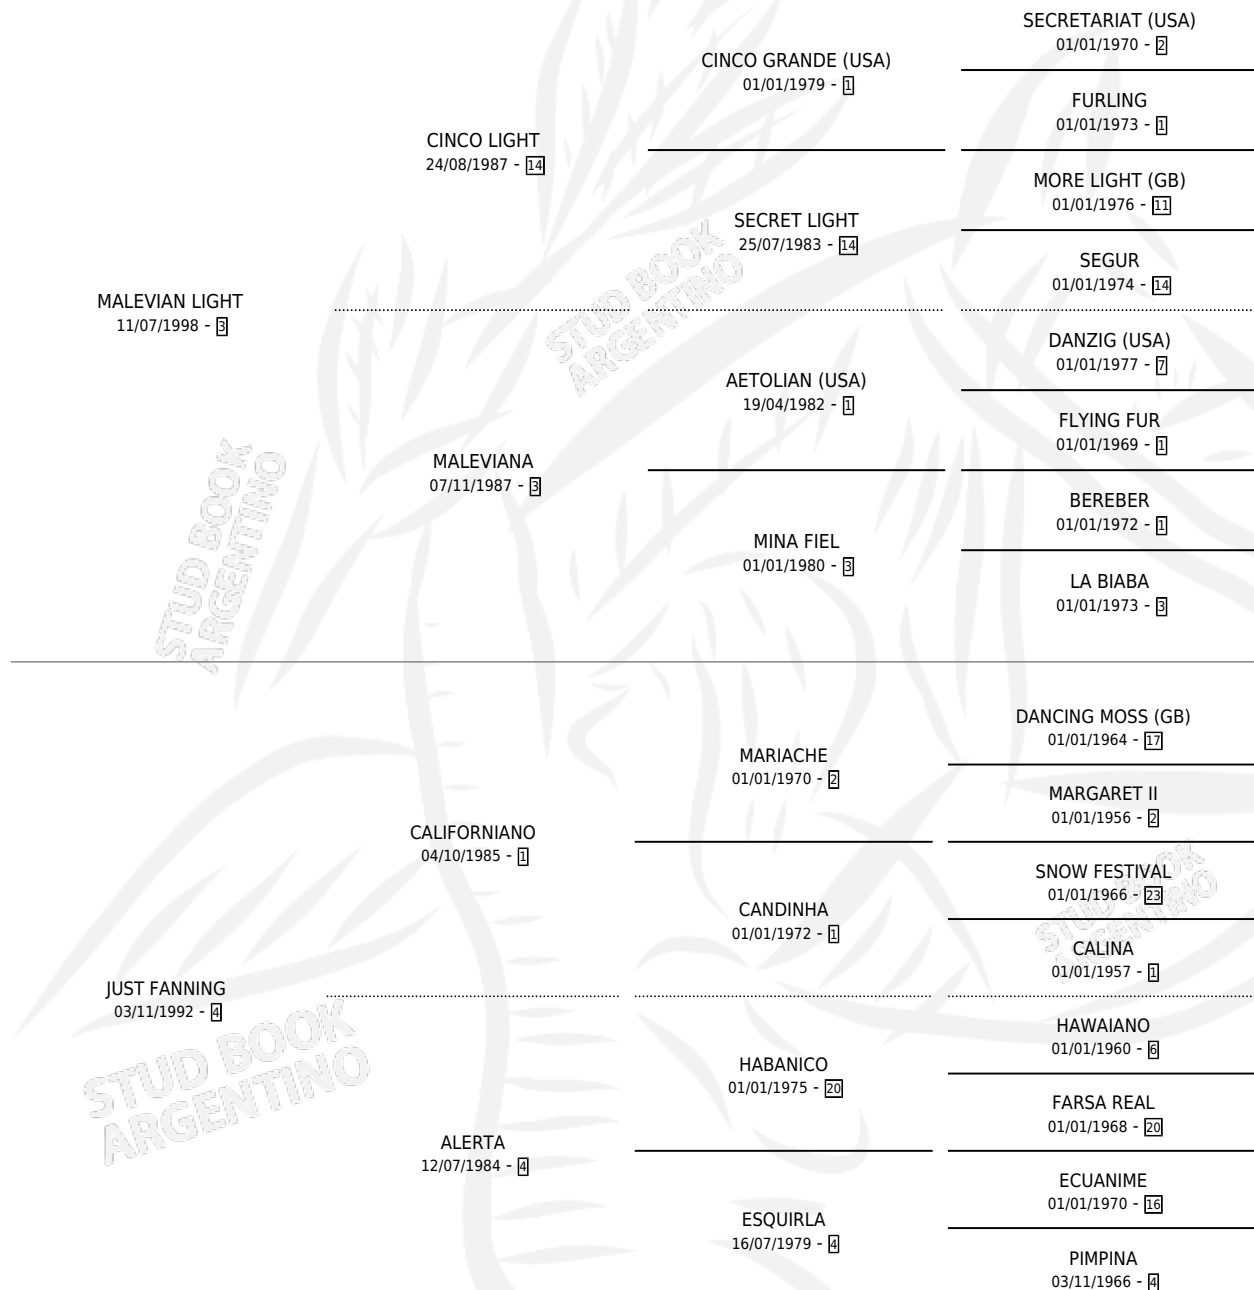

# MALEVO SPEED

por MALEVIAN LIGHT y JUST FANNING por CALIFORNIANO

Argentina · Macho · Alazan · SP · 25/10/2010  
Familia 4-p · Volumen 40

## ESTADO

TIPIFICACIÓN SANGUÍNEA	X
TIPIFICACIÓN POR ADN	X
PASAPORTE	X
IDENTIFICACIÓN POR MICROCHIP	X
REPRODUCTOR	X

**Lugar de nacimiento:** La Fija  
**Criador:** Indal Sa

## PEDIGREE