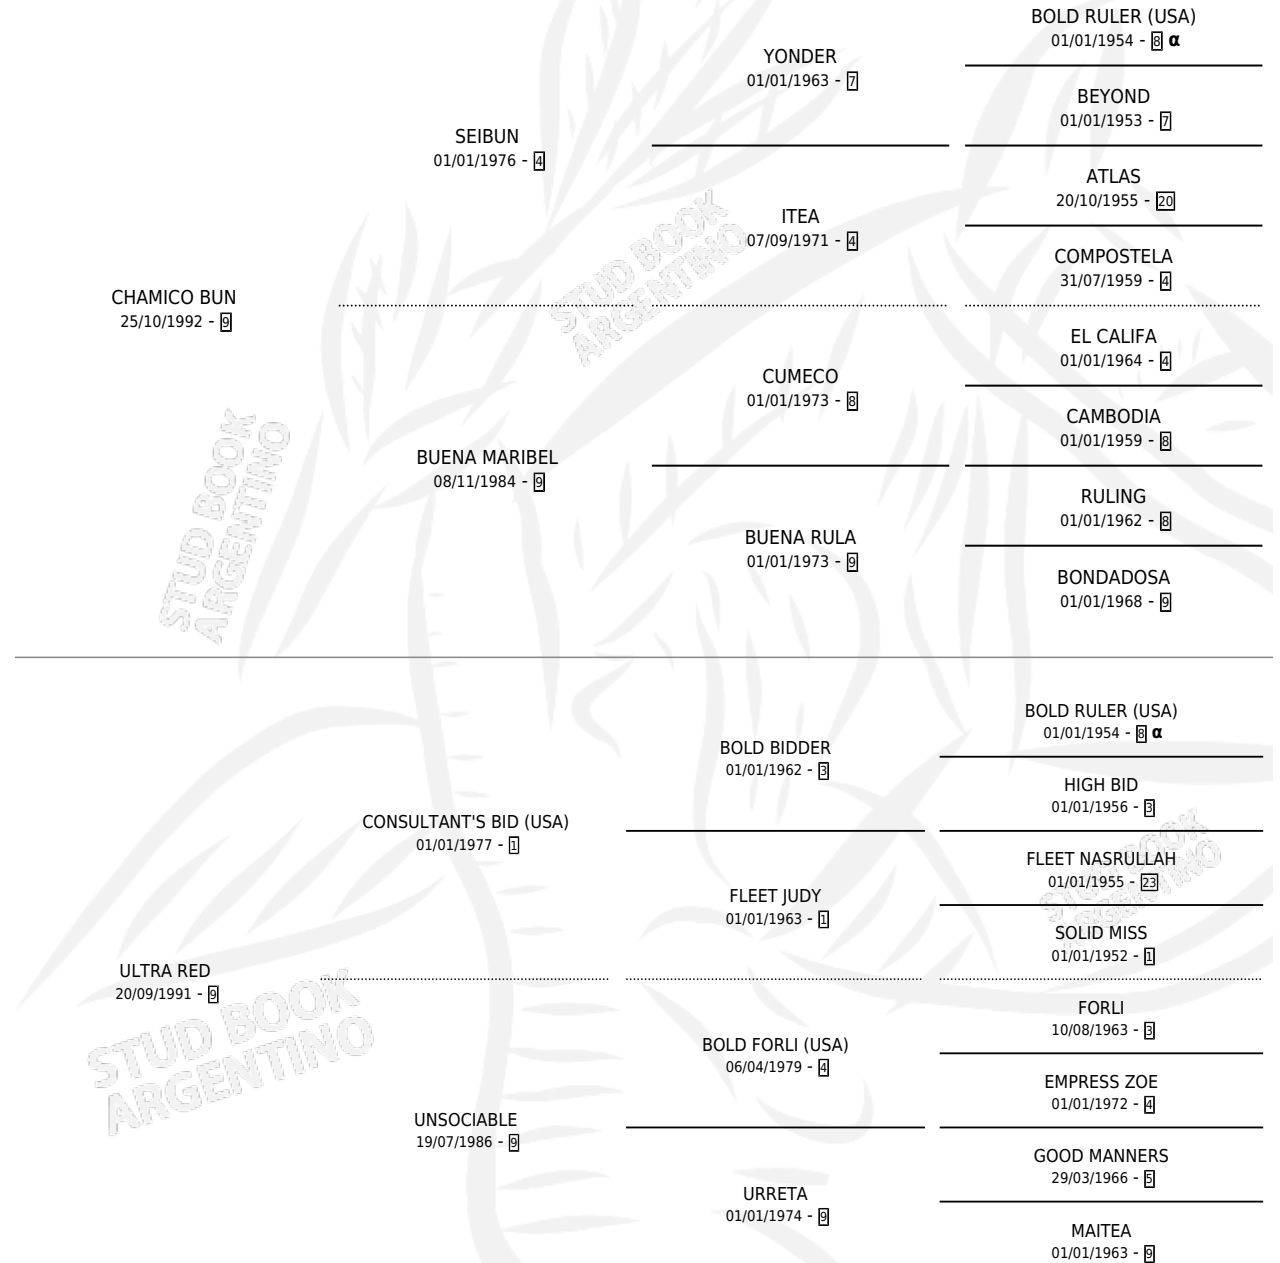

WINDY SUNSET

por CHAMICO BUN y ULTRA RED por CONSULTANT'S BID (USA)

Argentina · Hembra · Alazan · SP · 03/11/2010
Familia 9-g · Volumen 40

ESTADO

TIPIFICACIÓN SANGUÍNEA	X
TIPIFICACIÓN POR ADN	X
PASAPORTE	X
IDENTIFICACIÓN POR MICROCHIP	X
REPRODUCTOR	X

Lugar de nacimiento: Angela Lucia

Criador: Angela Lucia

PEDIGREE

INBREEDING : α

WINDY SUNSET

Datos oficiales del Stud Book Argentino

Documento generado el 06/05/2026

studbook.org.ar