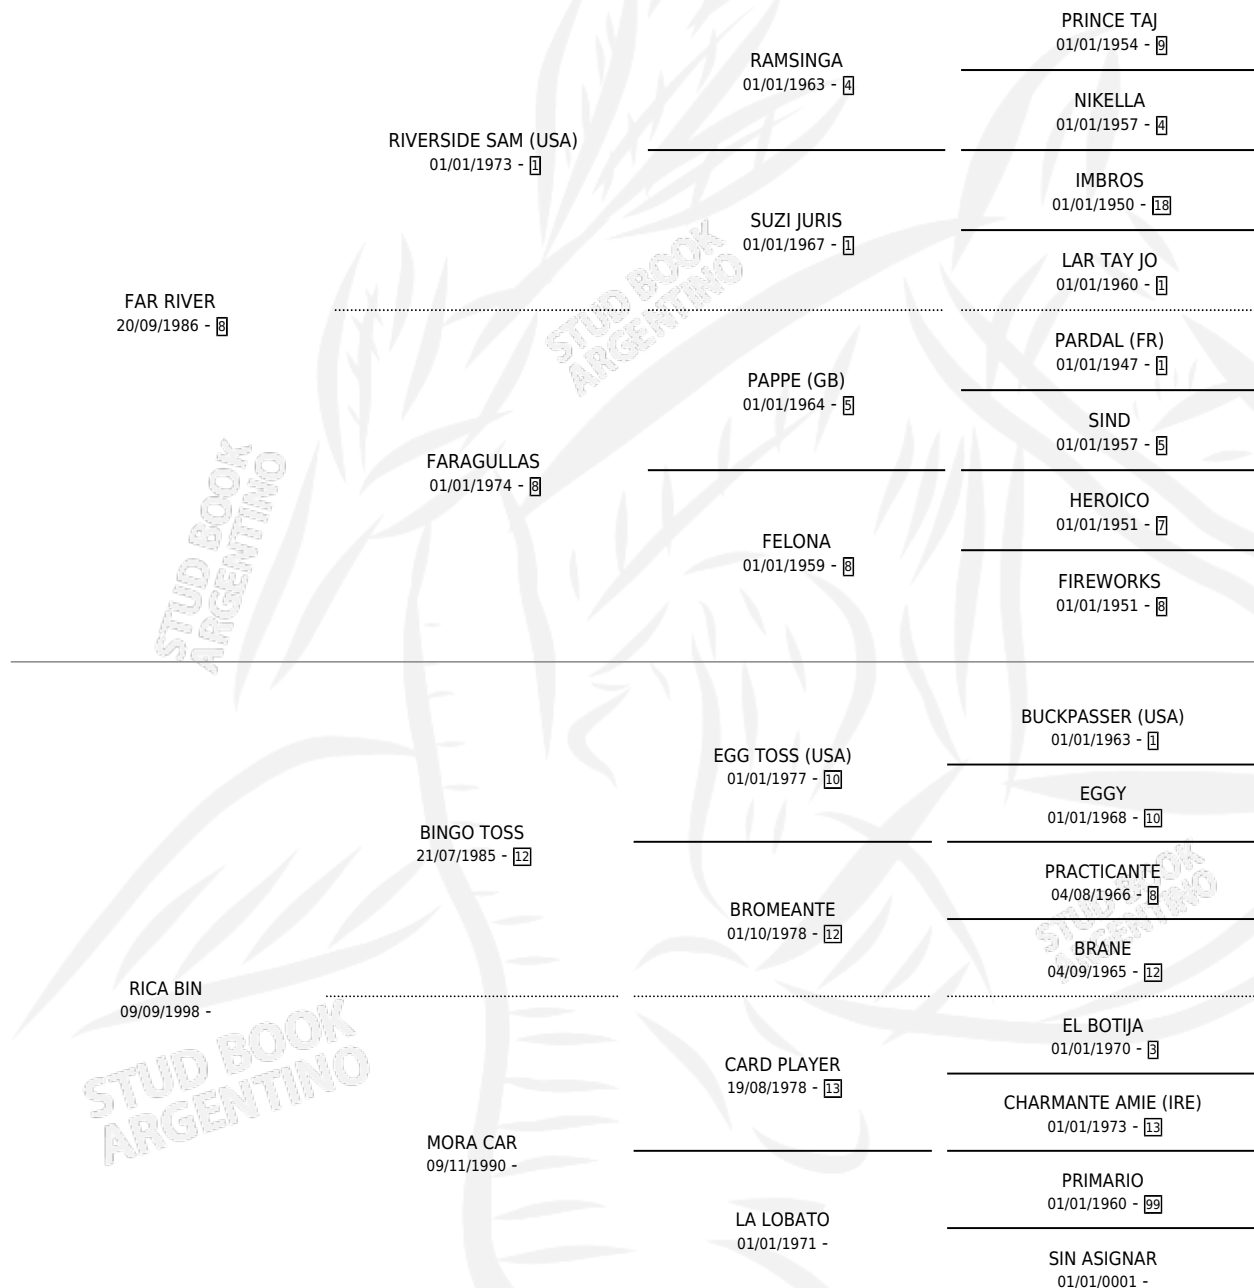

LUCIA RI

por FAR RIVER y RICA BIN por BINGO TOSS

Argentina · Hembra · Alazan · SP · 20/10/2004
Familia · Volumen 38

ESTADO

TIPIFICACIÓN SANGUÍNEA	X
TIPIFICACIÓN POR ADN	X
PASAPORTE	X
IDENTIFICACIÓN POR MICROCHIP	X
REPRODUCTOR	X

Lugar de nacimiento: Milessi

Criador: Sin dato

PEDIGREE

LUCIA RI

Datos oficiales del Stud Book Argentino

Documento generado el 05/05/2026

studbook.org.ar