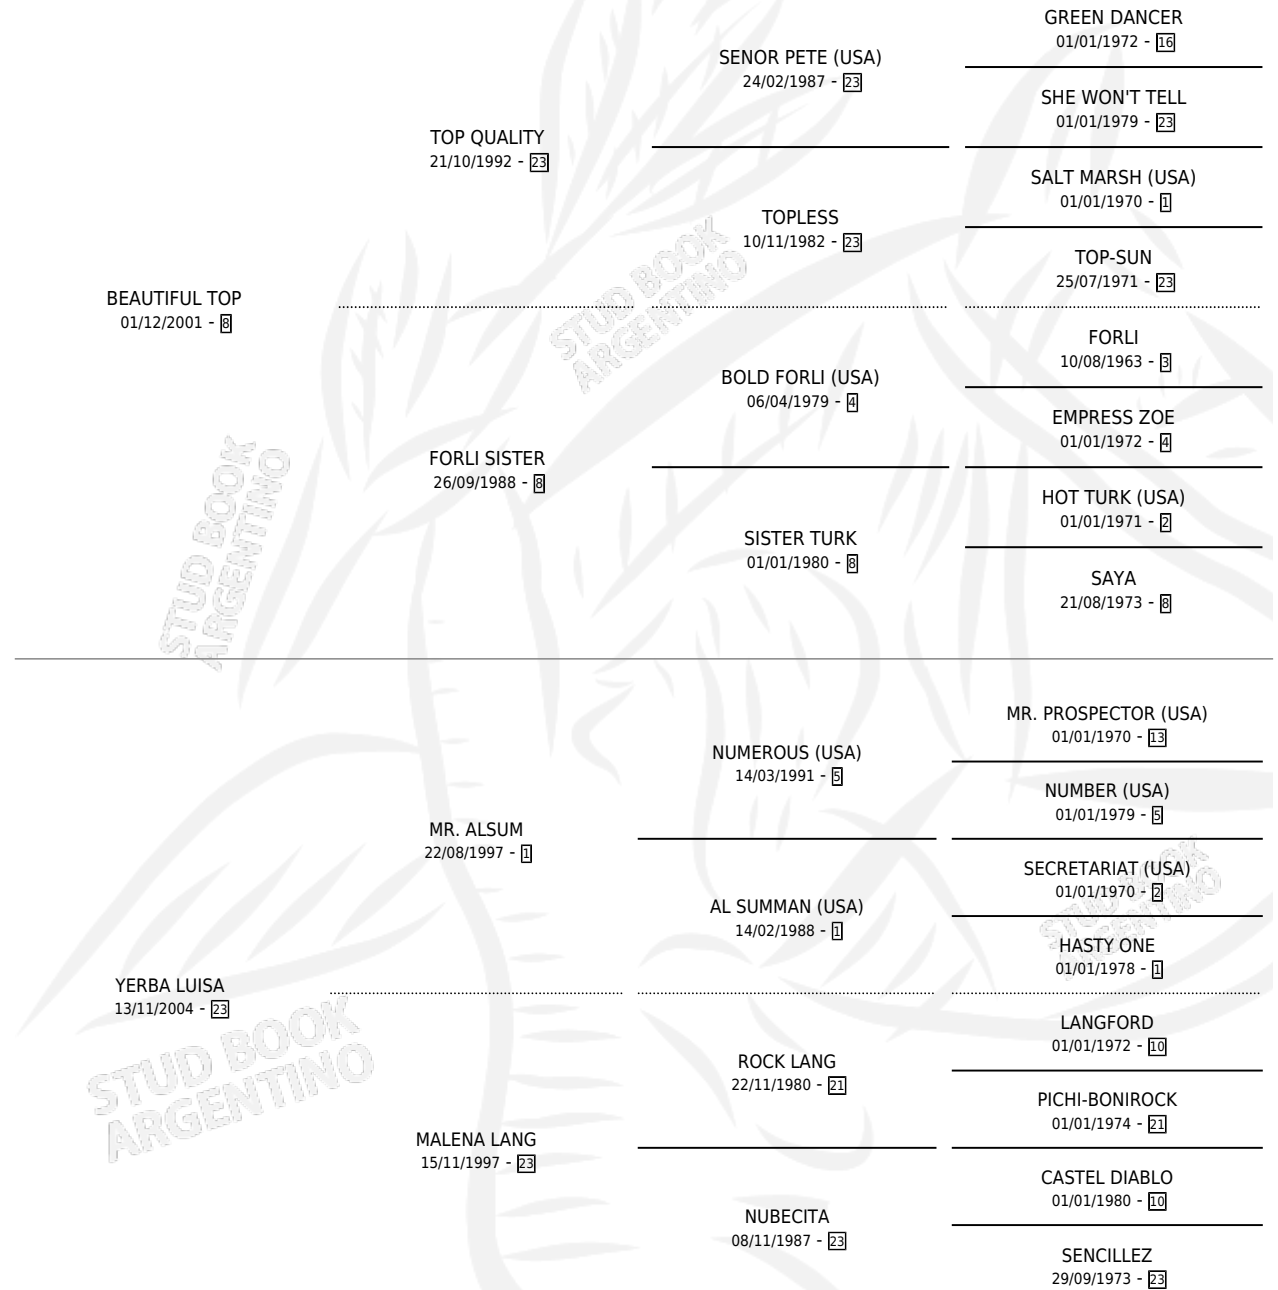

DESPIADADA TOP

por **BEAUTIFUL TOP** y **YERBA LUISA** por **MR. ALSUM**

Argentina · Hembra · Alazan · SP · 04/12/2010
Familia 23-a · Volumen 40

ESTADO

TIPIFICACIÓN SANGUÍNEA	X
TIPIFICACIÓN POR ADN	✓
PASAPORTE	✓
IDENTIFICACIÓN POR MICROCHIP	✓
REPRODUCTOR	✓

Lugar de nacimiento: La Gran Victoria

Criador: La Gran Victoria

~

HIJOS

	MACHOS	HEMBRAS
1 NACIERON	0	1
SIN ACTUACIONES		

PEDIGREE

S

mientos 1 / Efectividad 14.29%