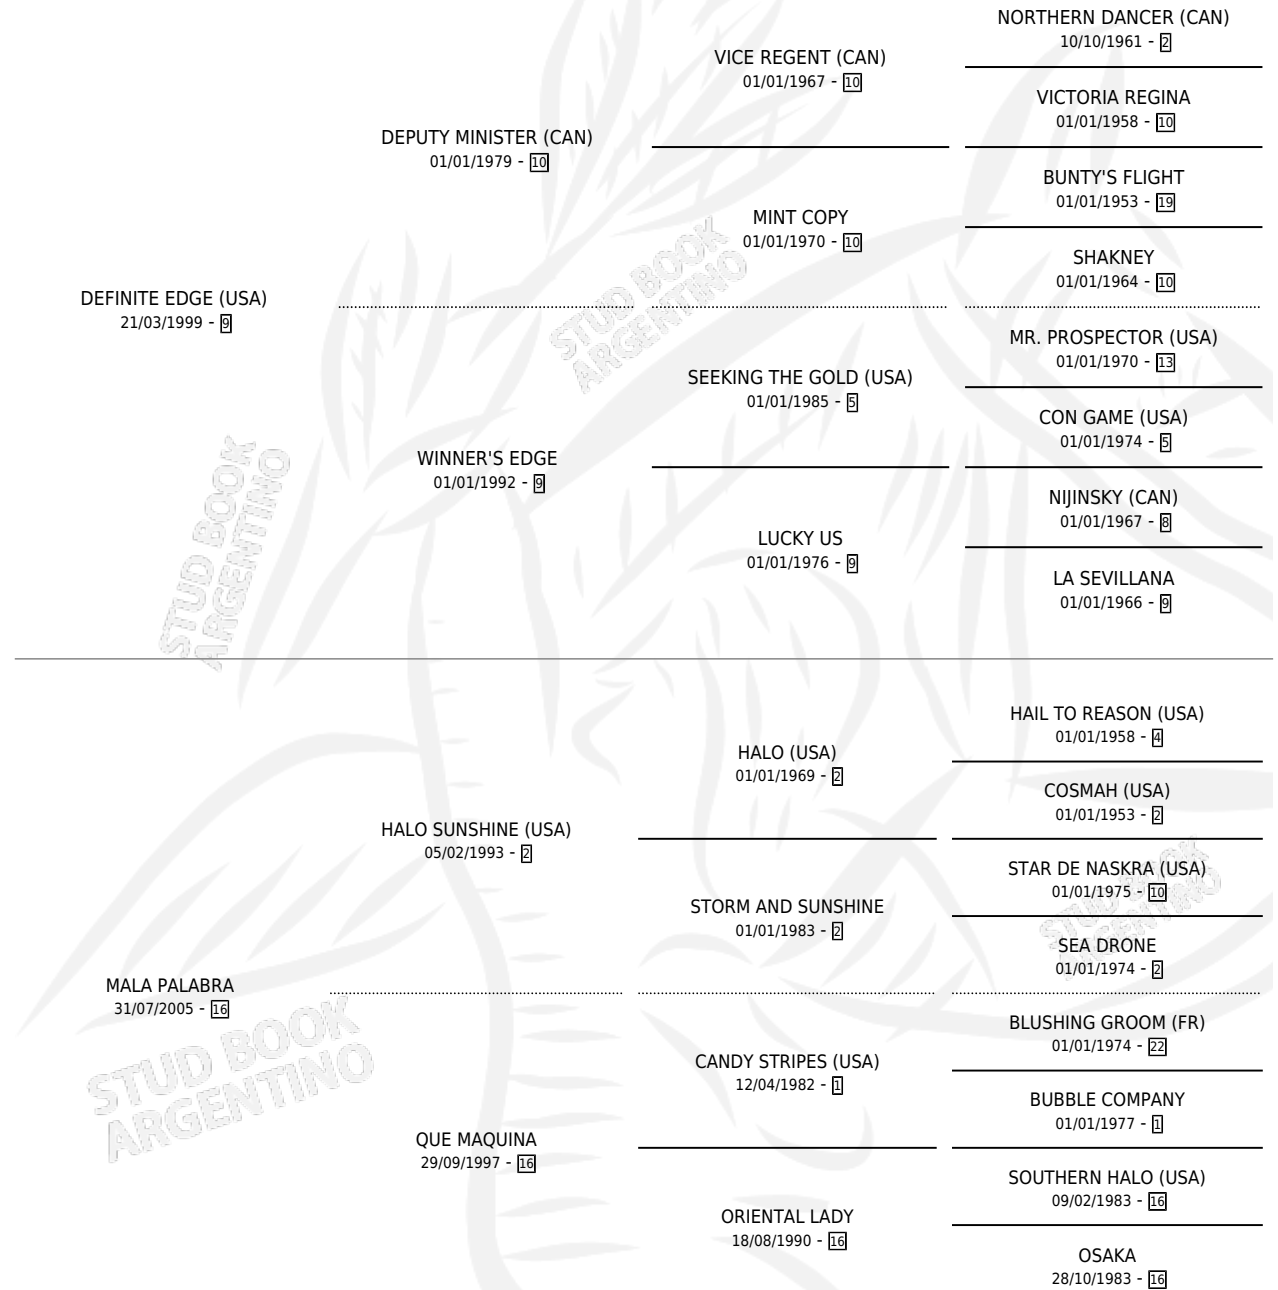

WORDS EDGE

por **DEFINITE EDGE (USA)** y **MALA PALABRA** por **HALO SUNSHINE (USA)**

Argentina · Hembra · Zaino · SP · 07/10/2010
Familia 16-d · Volumen 40

ESTADO

TIPIFICACIÓN SANGUÍNEA	X
TIPIFICACIÓN POR ADN	✓
PASAPORTE	✓
IDENTIFICACIÓN POR MICROCHIP	✓
REPRODUCTOR	X

Lugar de nacimiento: Wester Cam Alfa
Criador: Rodriguez Almeida Genuario

PEDIGREE