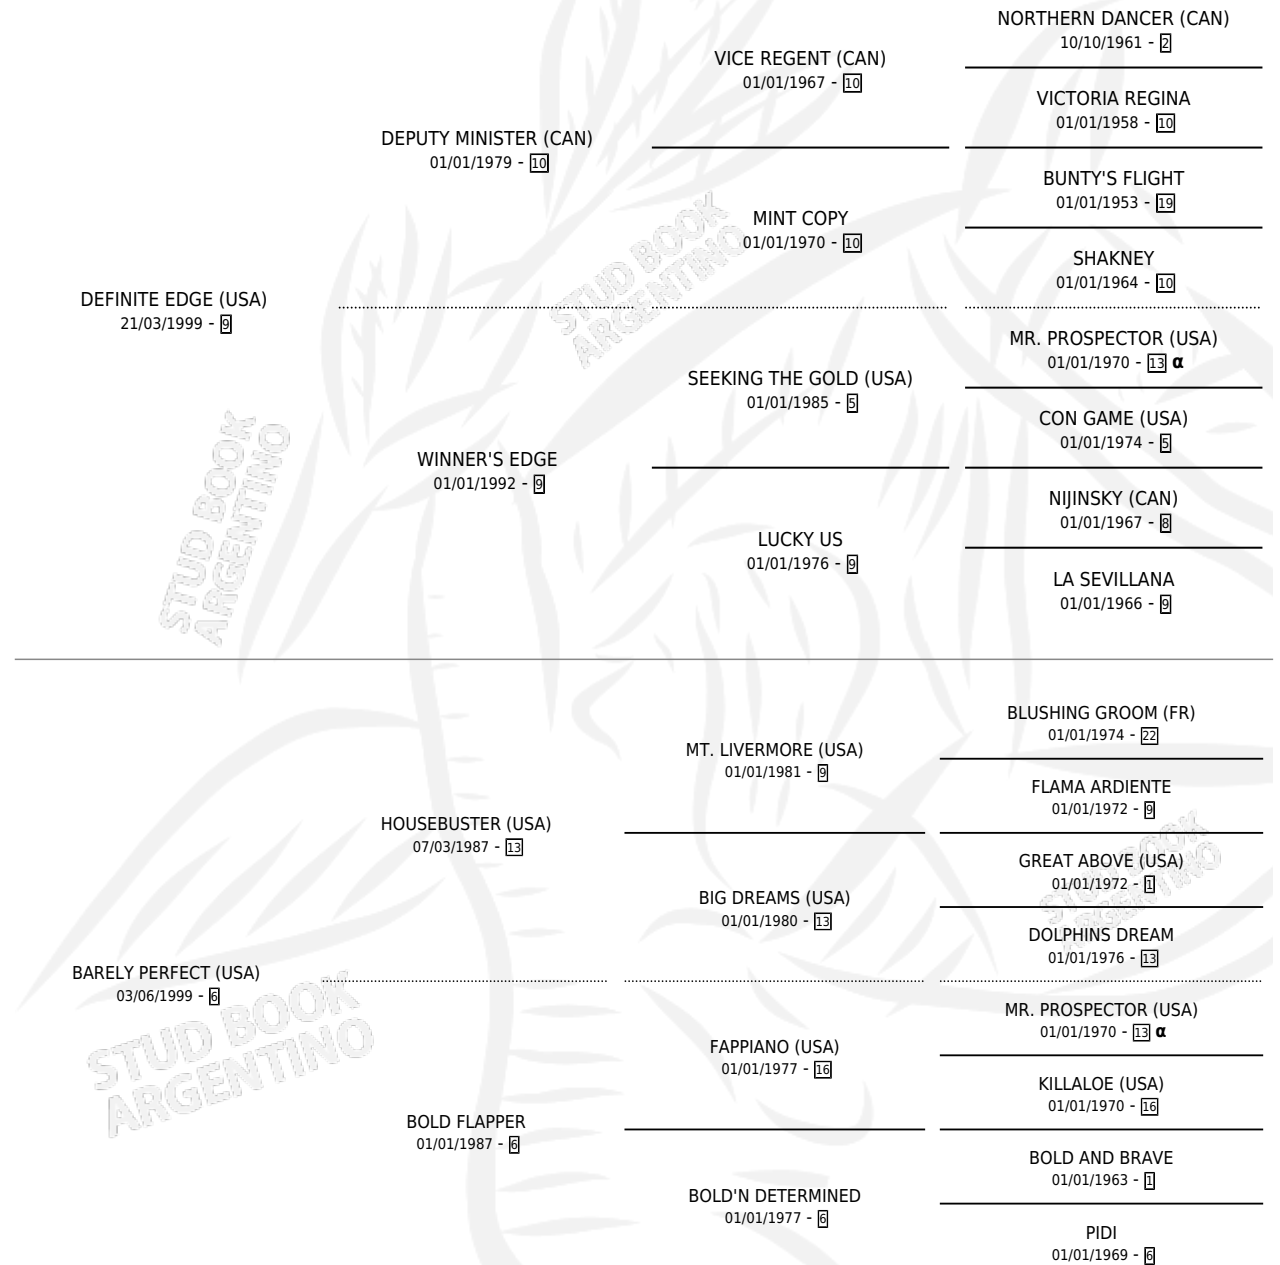

PERFECT ALFA

por **DEFINITE EDGE (USA)** y **BARELY PERFECT (USA)** por **HOUSEBUSTER (USA)**

Argentina · Macho · Zaino · SP · 03/10/2010
Familia 6-a · Volumen 40

ESTADO

TIPIFICACIÓN SANGUÍNEA	X
TIPIFICACIÓN POR ADN	✓
PASAPORTE	✓
IDENTIFICACIÓN POR MICROCHIP	✓
REPRODUCTOR	X

Lugar de nacimiento: Wester Cam Alfa
Criador: Wester Cam Alfa

PEDIGREE

INBREEDING : α

CAMPAÑA

Solo carreras oficiales de Argentina

POR EDAD

EDAD	CC	1°	2°	3°	4°	5°	NP	CLC	CLG	CLCG1	CLGG1	IMPORTE	GANANCIA / CC
2 AÑOS	5	0	0	0	1	0	4	0	0	0	0	\$7,680	\$1,536
3 AÑOS	10	0	1	1	0	1	7	0	0	0	0	\$22,610	\$2,261
4 AÑOS	7	0	0	0	1	0	6	0	0	0	0	\$4,600	\$657
5 AÑOS	1	0	0	0	0	0	1	0	0	0	0	\$0	\$0
TOTALES	23	0	1	1	2	1	18	0	0	0	0	\$34,890	\$1,517
%		0.0%	4.3%	4.3%	8.7%	4.3%	78.3%	0.0%	0.0%	0.0%	0.0%		

Placés en Palermo en 23 carreras disputadas.

POR DISTANCIA

HIPODROMO	CC	1°	2°	3°	4°	5°	NP	CLC	CLG	CLCG1	CLGG1	IMPORTE
SAN ISIDRO	11	0	0	0	1	1	9	0	0	0	0	\$11,040
1100 MTS	2	0	0	0	0	1	1	0	0	0	0	\$3,360
1300 MTS	1	0	0	0	0	0	1	0	0	0	0	\$0
1400 MTS	2	0	0	0	0	0	2	0	0	0	0	\$0
1200 MTS	5	0	0	0	1	0	4	0	0	0	0	\$7,680
1000 MTS	1	0	0	0	0	0	1	0	0	0	0	\$0
PALERMO	9	0	1	1	1	0	6	0	0	0	0	\$23,850
1000 MTS	3	0	0	1	1	0	1	0	0	0	0	\$11,600
1200 MTS	4	0	1	0	0	0	3	0	0	0	0	\$12,250
1400 MTS	2	0	0	0	0	0	2	0	0	0	0	\$0
LA PUNTA	3	0	0	0	0	0	3	0	0	0	0	\$0
1000 MTS	2	0	0	0	0	0	2	0	0	0	0	\$0
1400 MTS	1	0	0	0	0	0	1	0	0	0	0	\$0