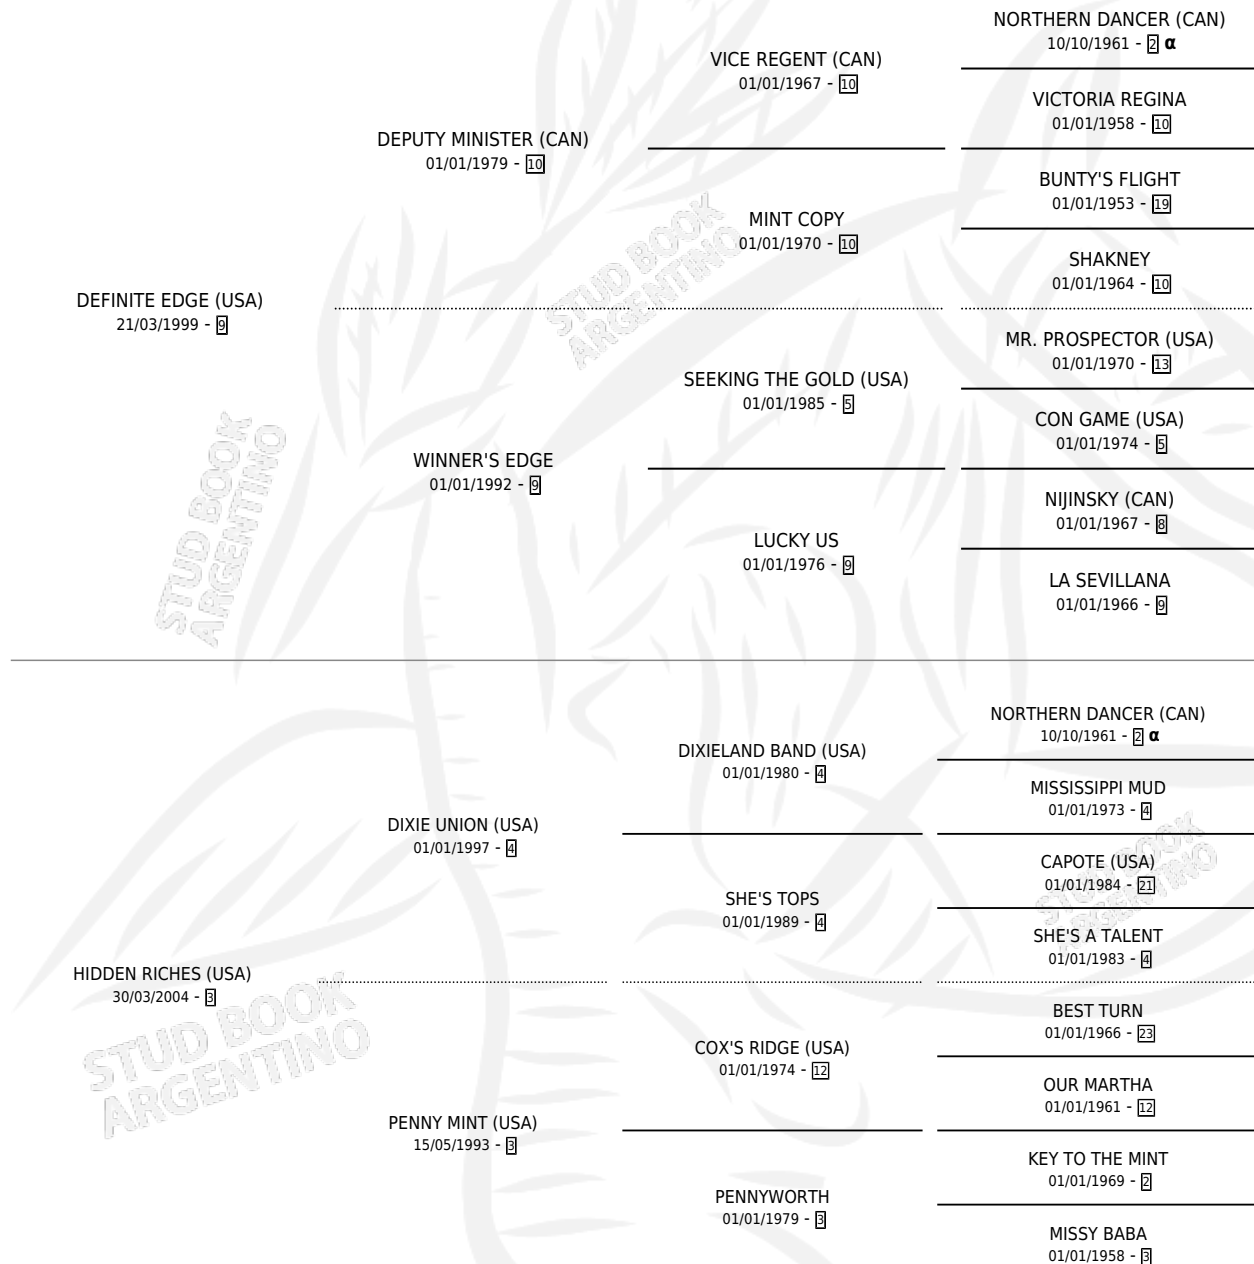

# RICHES EDGE

por **DEFINITE EDGE (USA)** y **HIDDEN RICHES (USA)** por **DIXIE UNION (USA)**

Argentina · Macho · Zaino · SP · 29/11/2010  
Familia 3-I · Volumen 40

## ESTADO

TIPIFICACIÓN SANGUÍNEA	X
TIPIFICACIÓN POR ADN	✓
PASAPORTE	✓
IDENTIFICACIÓN POR MICROCHIP	✓
REPRODUCTOR	X

**Lugar de nacimiento:** Wester Cam Alfa  
**Criador:** Rodriguez Almeida Genuario

## PEDIGREE

INBREEDING : α