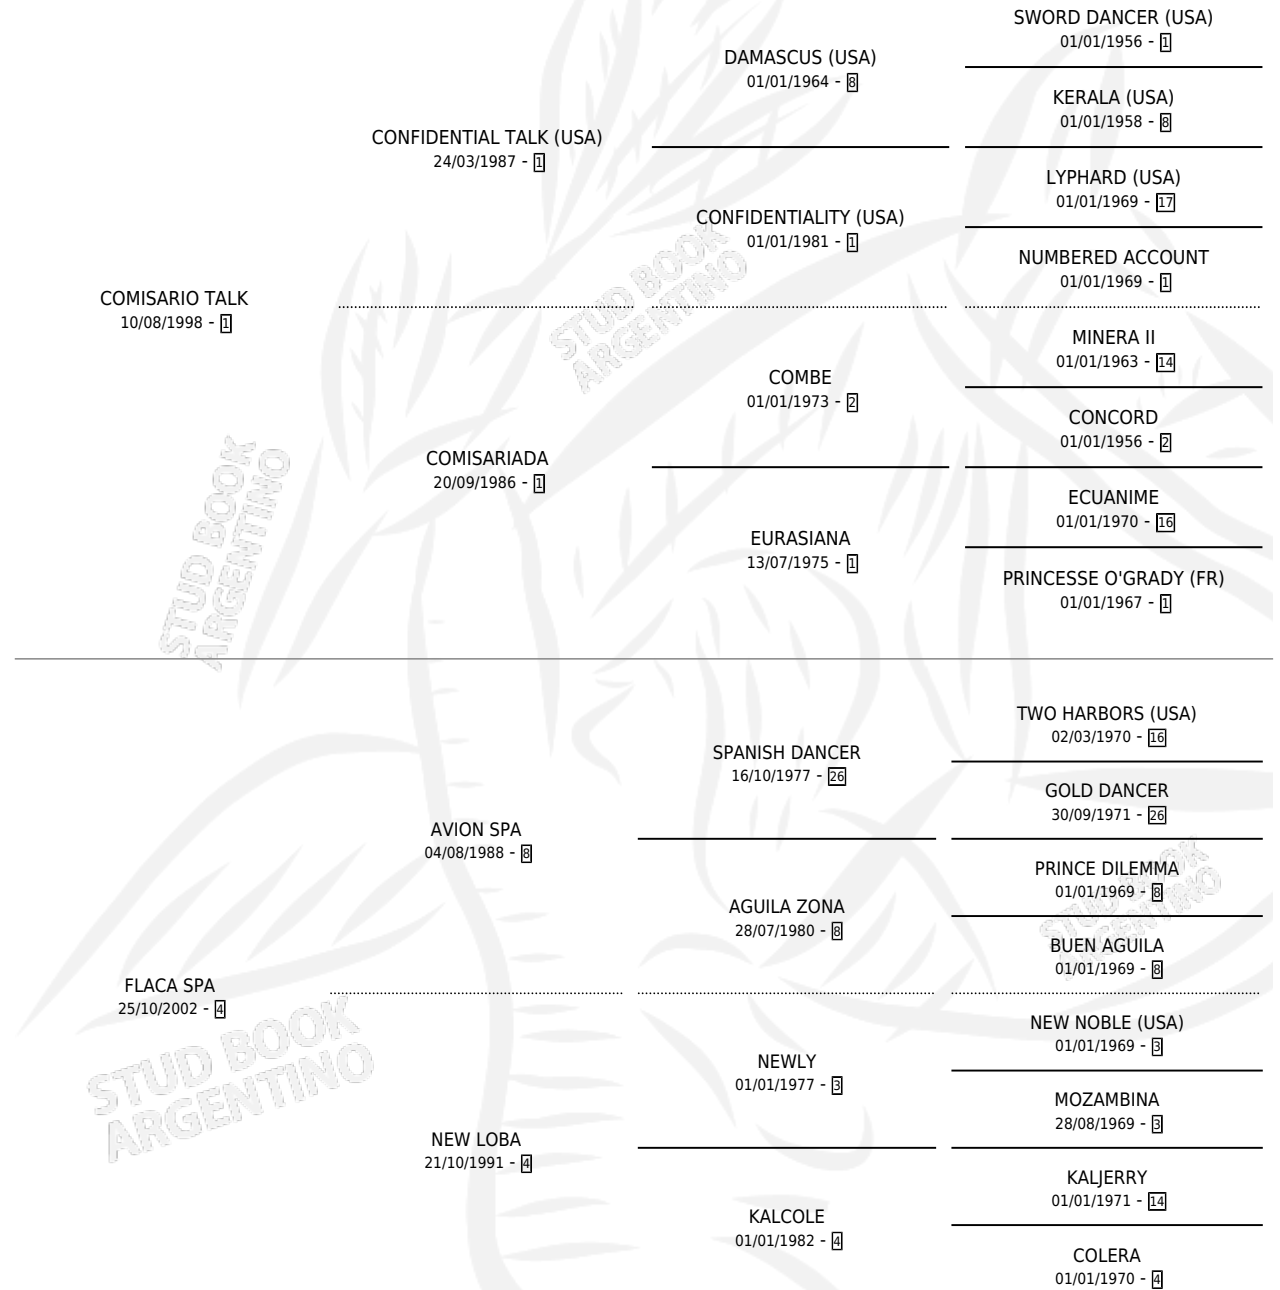

COMI PEY

por COMISARIO TALK y FLACA SPA por AVION SPA

Argentina · Macho · Alazan · SP · 16/11/2010
Familia 4-b · Volumen 40

ESTADO

TIPIFICACIÓN SANGUÍNEA	X
TIPIFICACIÓN POR ADN	✓
PASAPORTE	✓
IDENTIFICACIÓN POR MICROCHIP	✓
REPRODUCTOR	X

Lugar de nacimiento: Santa Catalina De Lagos

Criador: Pessio Luis Enrique

PEDIGREE