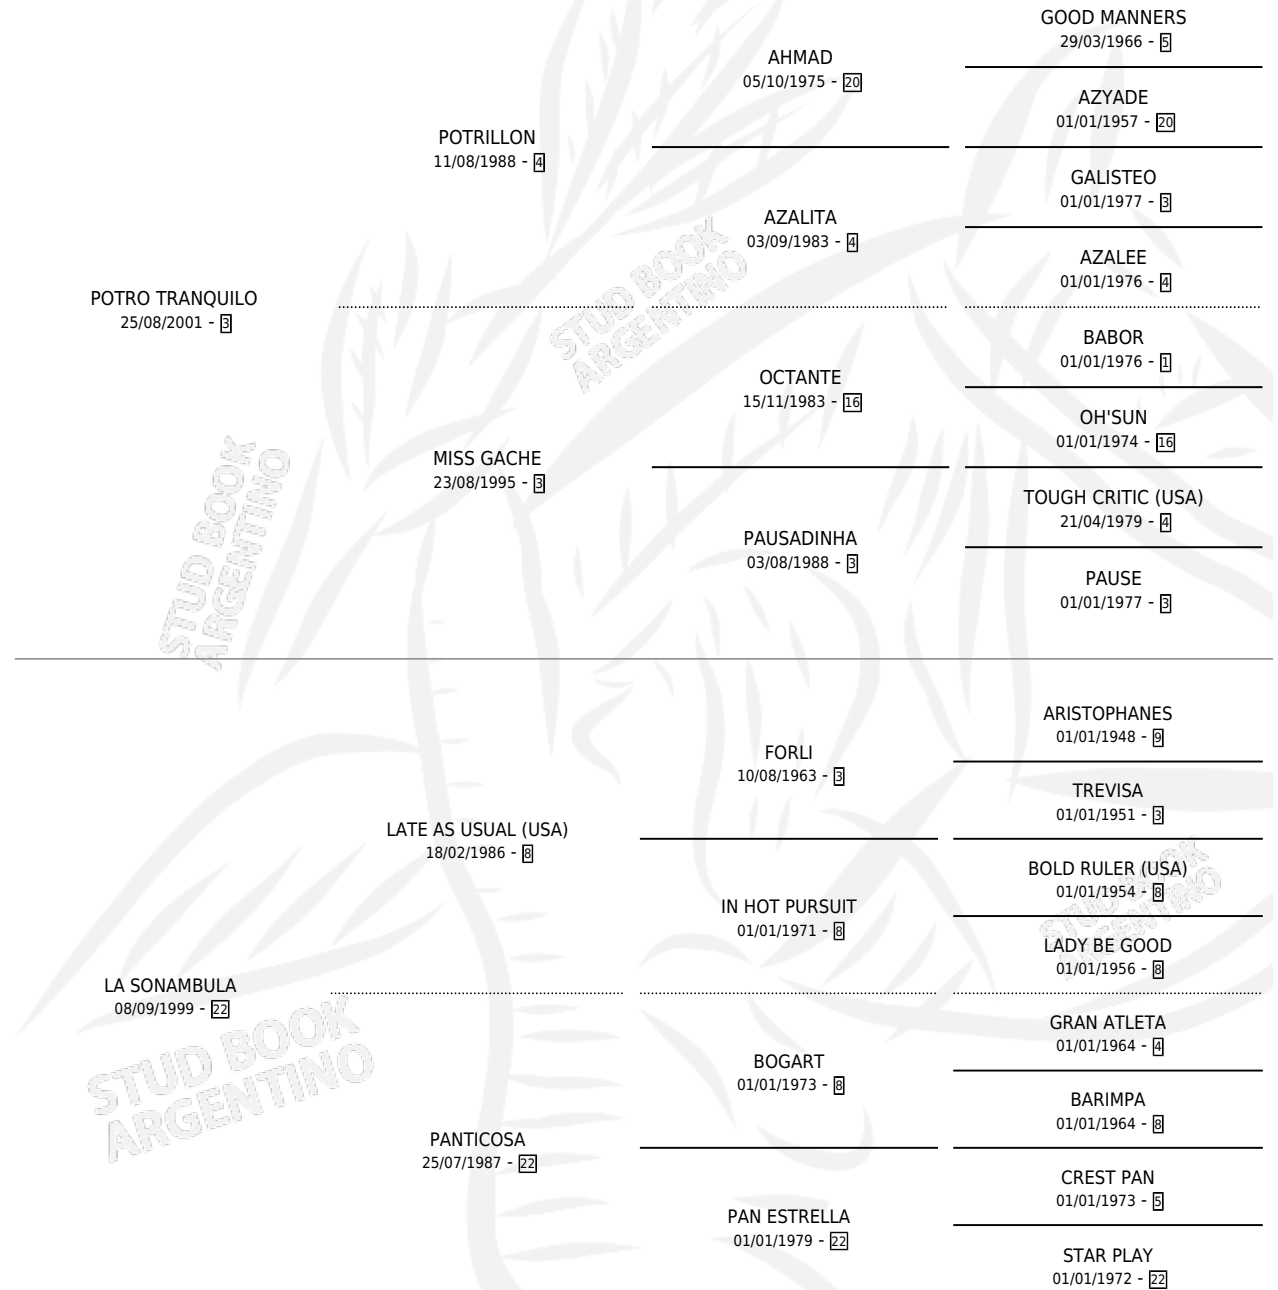

POTRA SAMBA

por **POTRO TRANQUILO** y **LA SONAMBULA** por **LATE AS USUAL (USA)**

Argentina · Hembra · Zaino · SP · 14/11/2010
Familia 22-a · Volumen 40

ESTADO

TIPIFICACIÓN SANGUÍNEA	X
TIPIFICACIÓN POR ADN	X
PASAPORTE	X
IDENTIFICACIÓN POR MICROCHIP	X
REPRODUCTOR	X

Lugar de nacimiento: La Posta
Criador: Berjano Angel Luis

PEDIGREE

POTRA SAMBA

Datos oficiales del Stud Book Argentino

Documento generado el 09/05/2026

studbook.org.ar