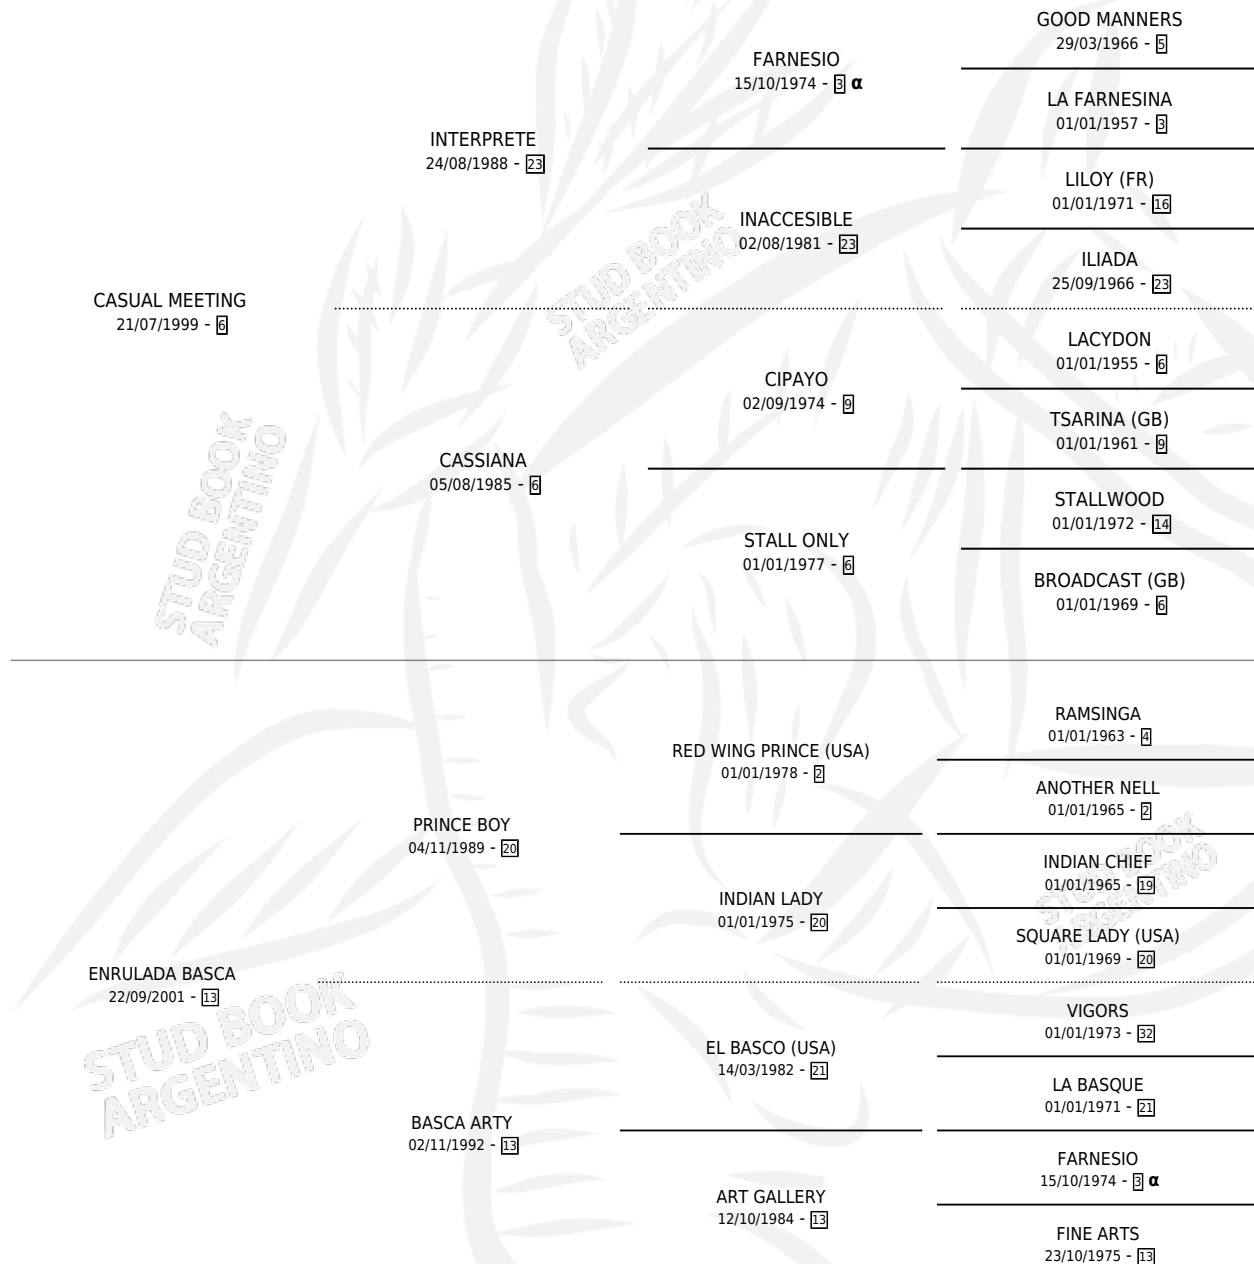

BASCO ENRULADO

por CASUAL MEETING y ENRULADA BASCA por PRINCE BOY

Argentina · Macho · Zaino · SP · 27/11/2010
Familia 13 · Volumen 40

ESTADO

| | |
|------------------------------|---|
| TIPIFICACIÓN SANGUÍNEA | X |
| TIPIFICACIÓN POR ADN | ✓ |
| PASAPORTE | ✓ |
| IDENTIFICACIÓN POR MICROCHIP | ✓ |
| REPRODUCTOR | X |

Lugar de nacimiento: Maria Alicia
Criador: Costanzo Jorge Federico

PEDIGREE

INBREEDING : α

BASCO ENRULADO

Datos oficiales del Stud Book Argentino

Documento generado el 07/05/2026

studbook.org.ar