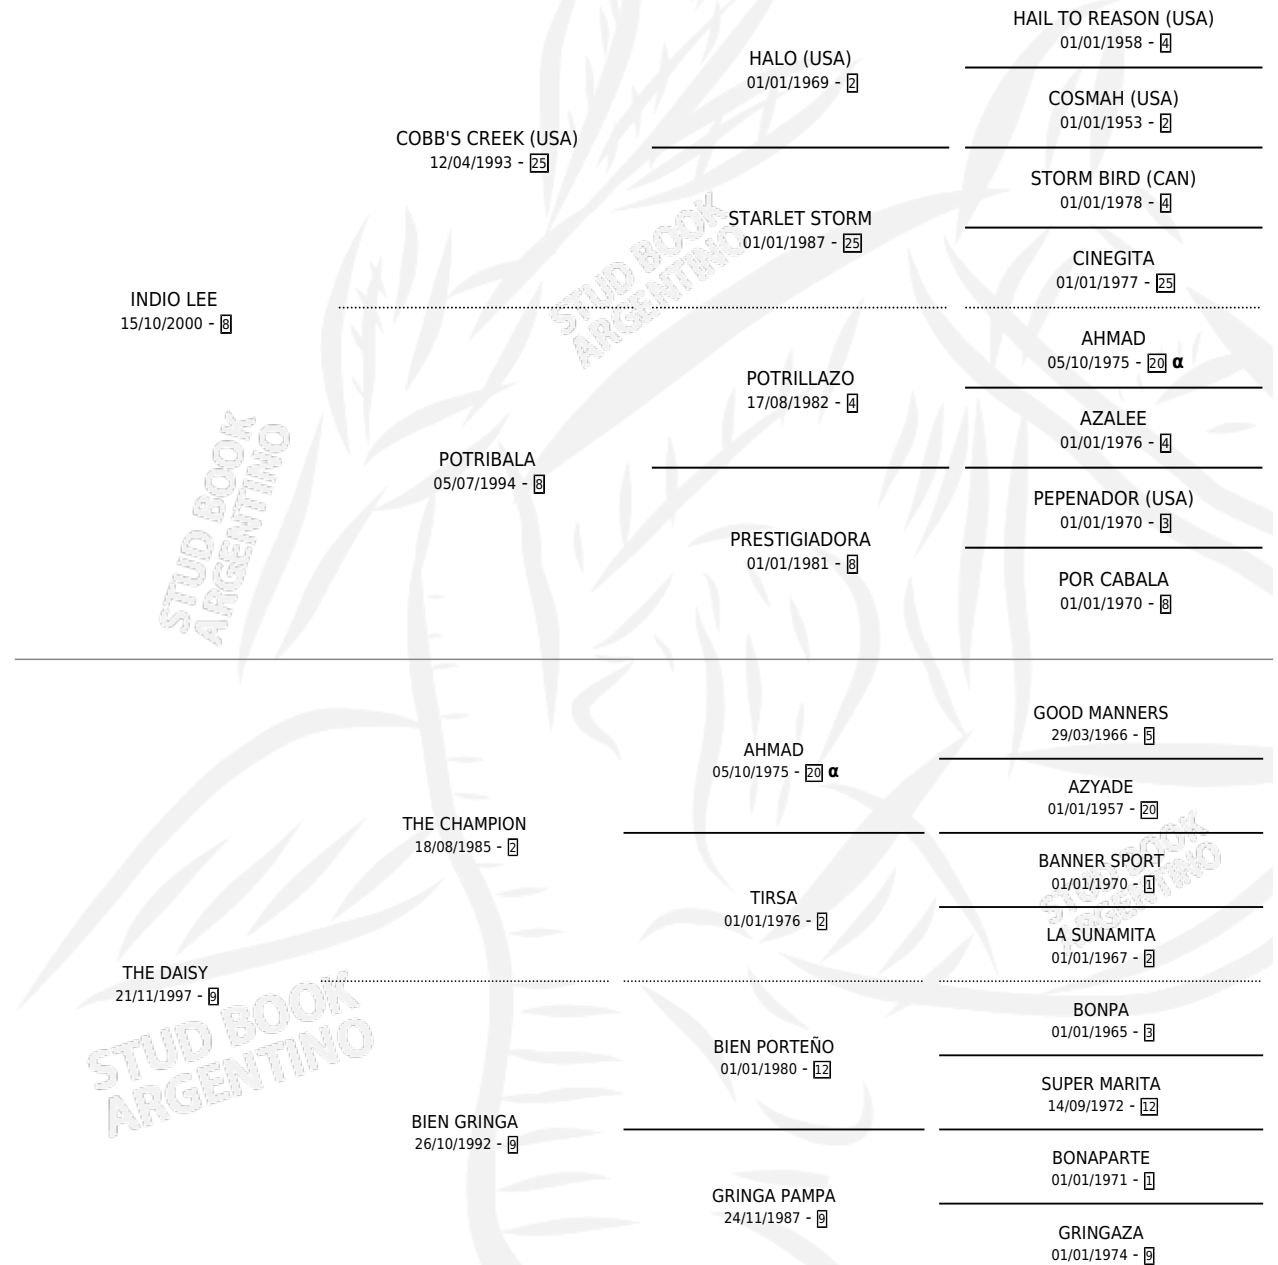

SOÑADOR LEE

por INDIO LEE y THE DAISY por THE CHAMPION

Argentina · Macho · Alazan · SP · 02/11/2010
Familia 9-e · Volumen 40

ESTADO

TIPIFICACIÓN SANGUÍNEA	X
TIPIFICACIÓN POR ADN	✓
PASAPORTE	X
IDENTIFICACIÓN POR MICROCHIP	✓
REPRODUCTOR	X

Lugar de nacimiento: Don Goyo

Criador: Hoffendeich Jorge Luis y Frontino Eduardo Jose

PEDIGREE

INBREEDING : α

SOÑADOR LEE

Datos oficiales del Stud Book Argentino

Documento generado el 11/05/2026

studbook.org.ar