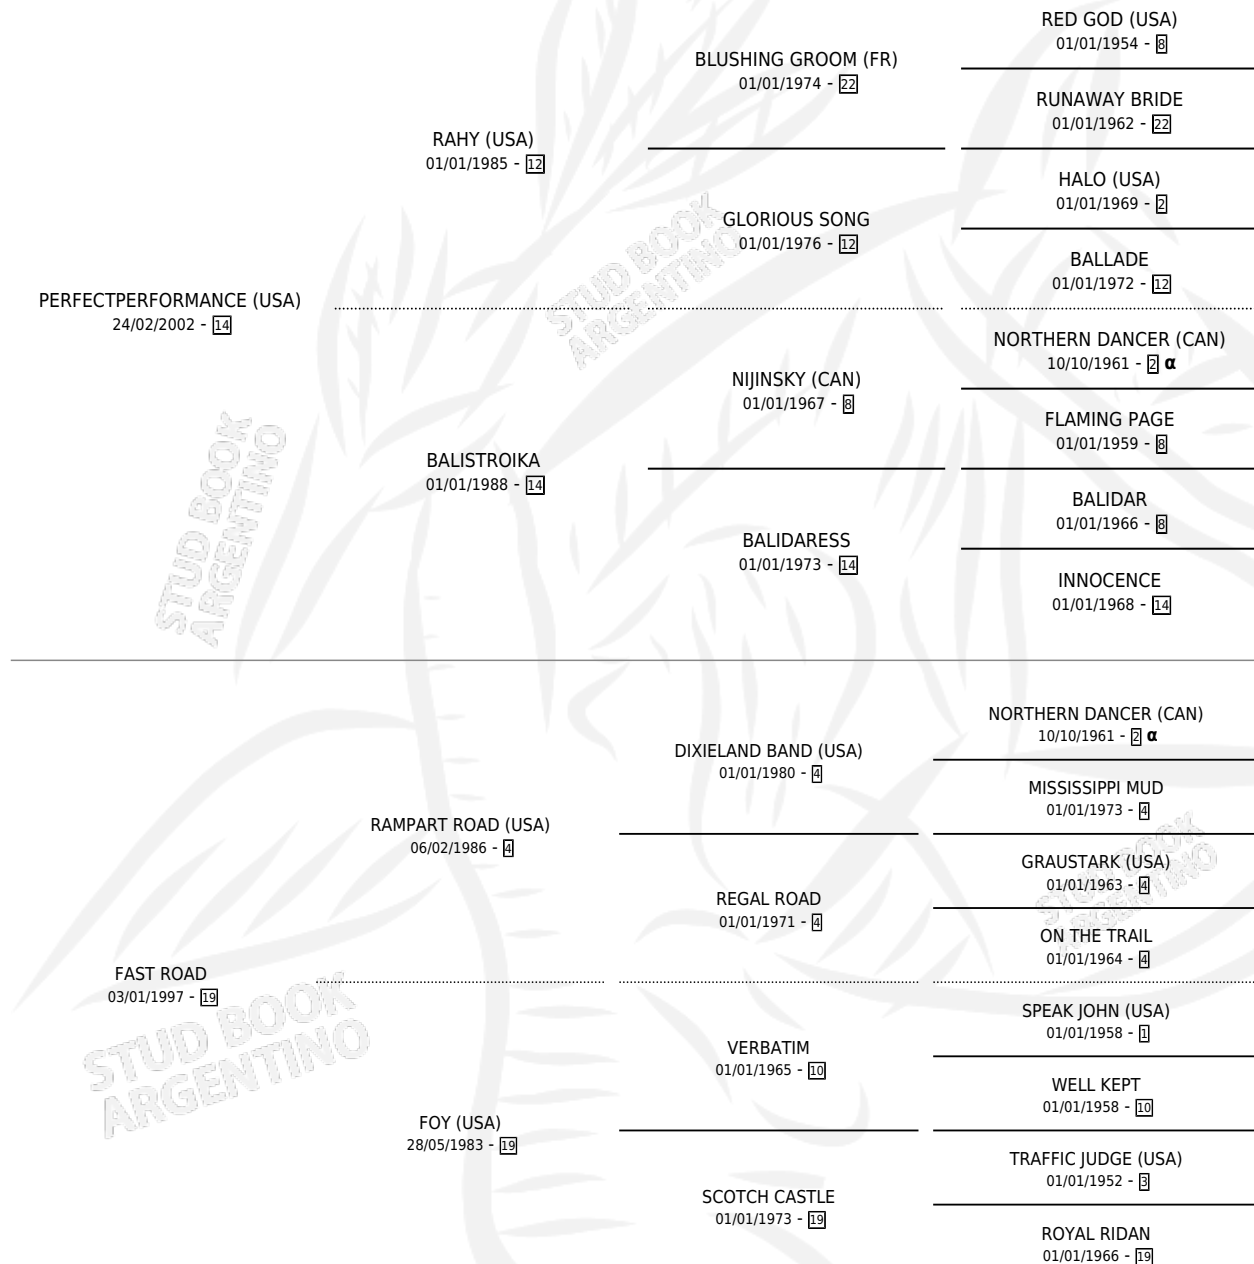

PERFECT ROAD

PEDIGREE

por PERFECTPERFORMANCE (USA) y FAST ROAD por
RAMPART ROAD (USA)

Argentina · Hembra · Alazan · SP · 18/12/2010
Familia 19 · Volumen 40

ESTADO

TIPIFICACIÓN SANGUÍNEA	X
TIPIFICACIÓN POR ADN	✓
PASAPORTE	✓
IDENTIFICACIÓN POR MICROCHIP	✓
REPRODUCTOR	✓

Lugar de nacimiento: Don Carlos
Criador: Don Carlos

~

HIJOS

	MACHOS	HEMBRAS
4 NACIERON	3	1
1 CORRIERON	1	0

SIN ACTUACIONES

INBREEDING : α

CAMPAÑA

Solo carreras oficiales de Argentina