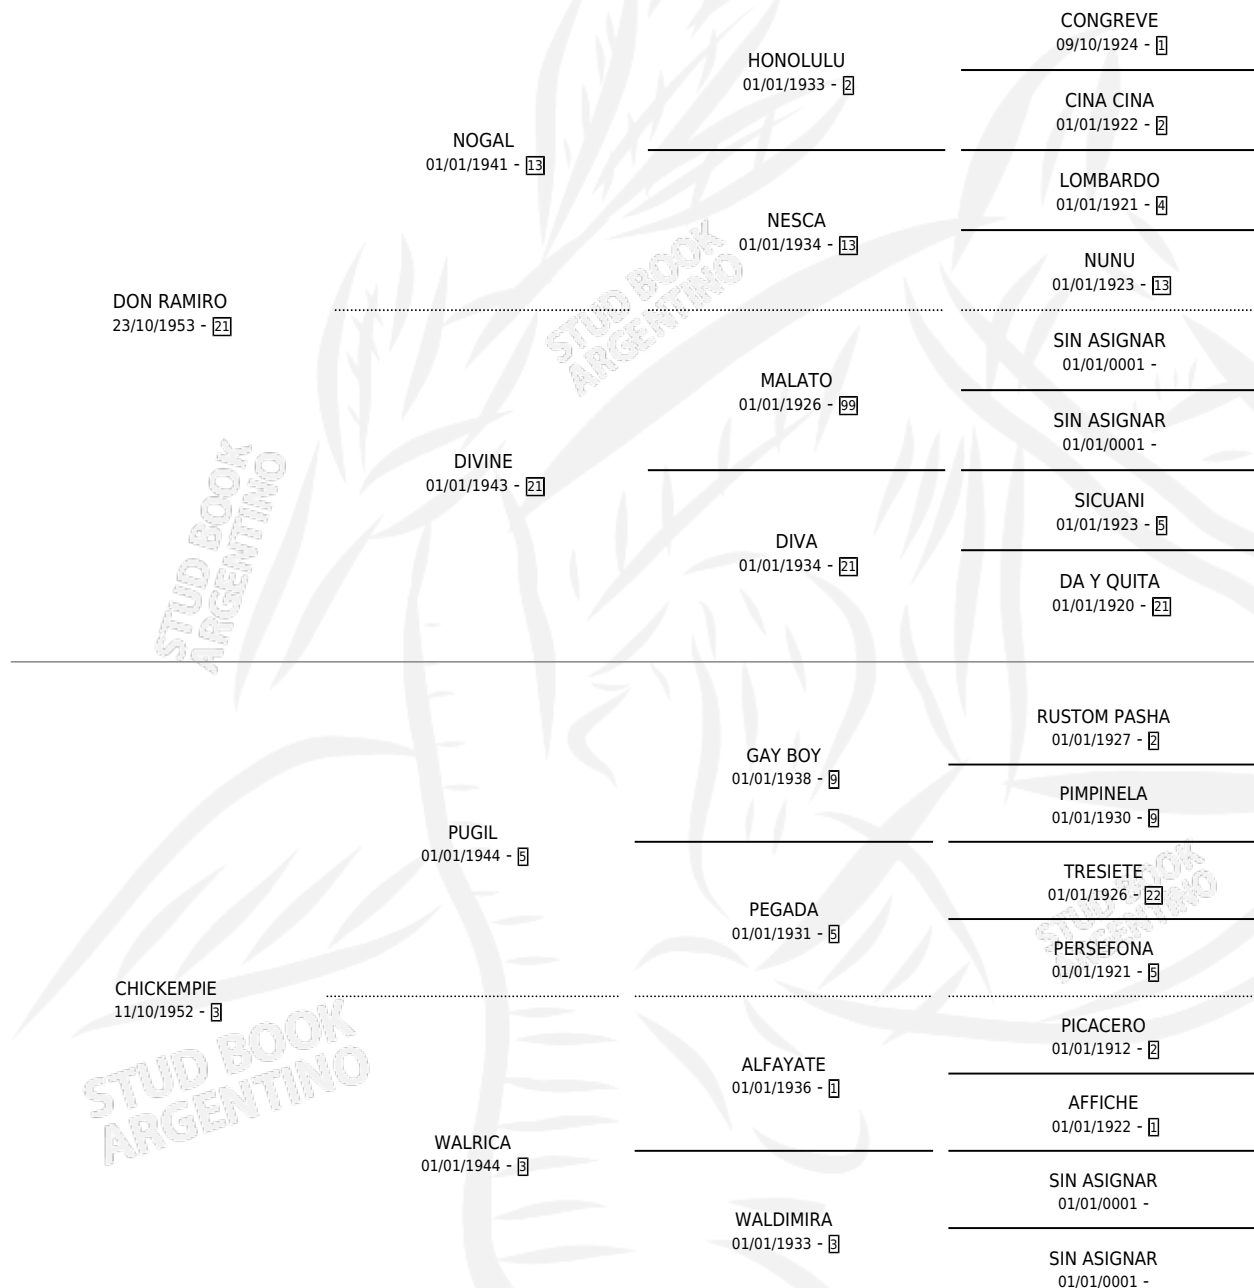

SIBILINA

por **DON RAMIRO** y **CHICKEMPIE** por **PUGIL**

Argentina · Hembra · Alazan · SP · 01/01/1962
Familia 3-m · Volumen 24

ESTADO

TIPIFICACIÓN SANGUÍNEA	X
TIPIFICACIÓN POR ADN	X
PASAPORTE	X
IDENTIFICACIÓN POR MICROCHIP	X
REPRODUCTOR	X

Lugar de nacimiento: Campo particular

Criador: Sin dato

~

HIJOS

	MACHOS	HEMBRAS
3 NACIERON	1	2
2 CORRIERON	1	1
1 GANARON	0	1
0 GANADORES CL	0 GANADORES GR	0 GANADORES G1

PEDIGREE

SIBILINA

Datos oficiales del Stud Book Argentino