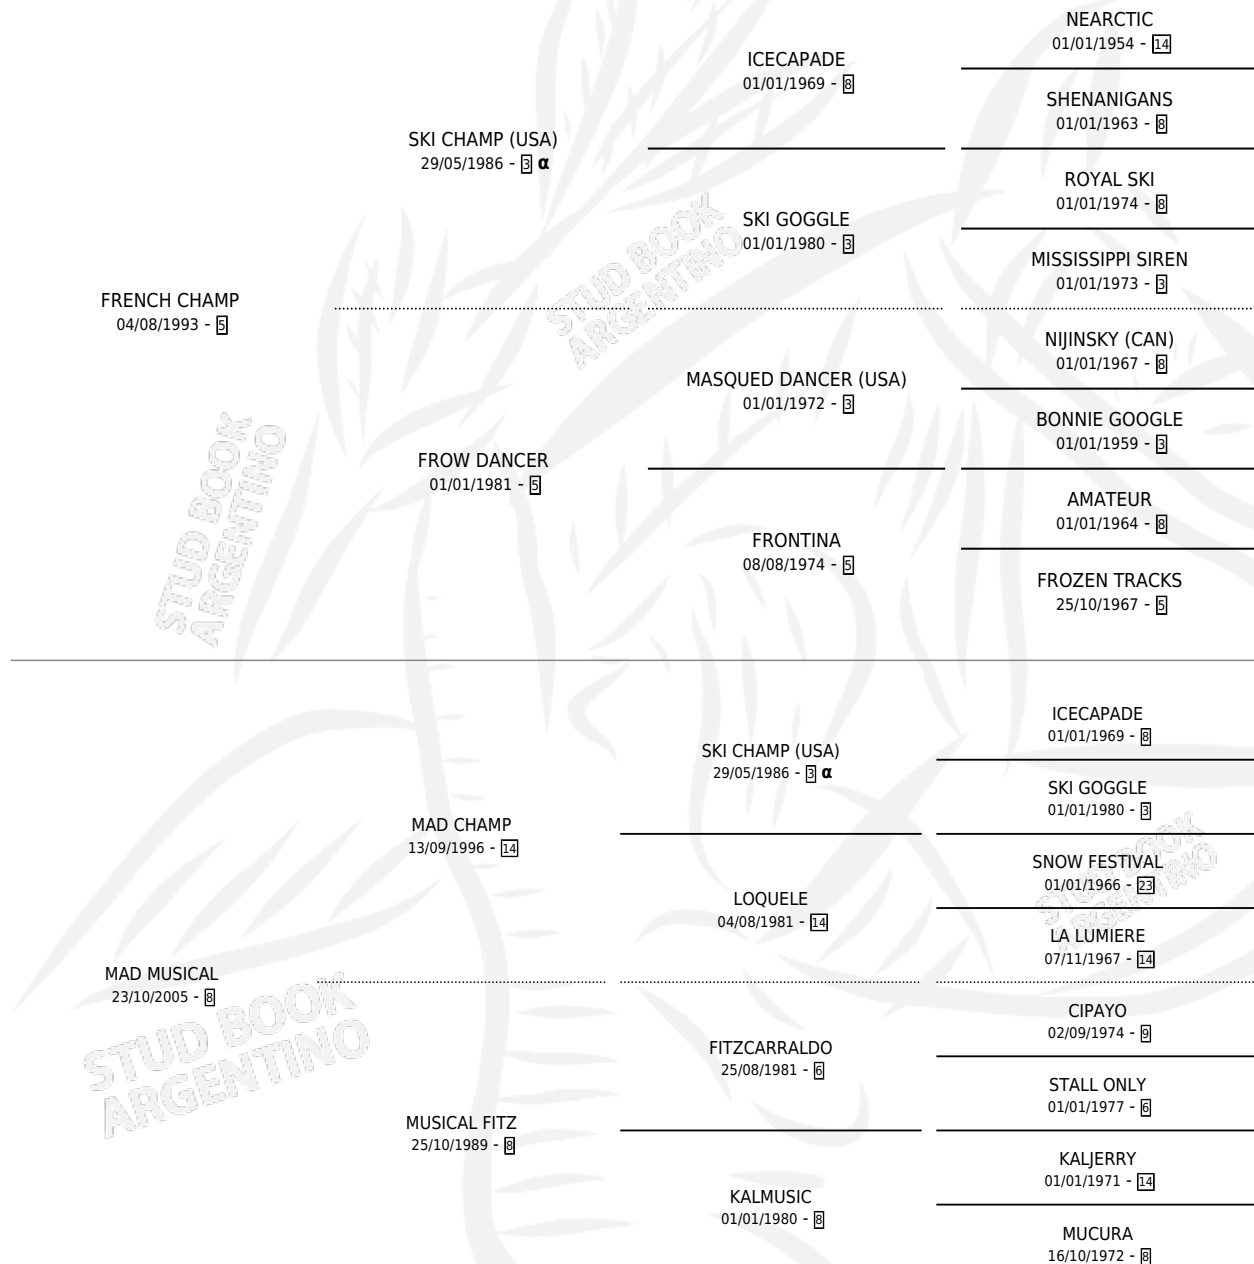

MUSICAL CHAMP

por FRENCH CHAMP y MAD MUSICAL por MAD CHAMP

Argentina · Macho · Zaino · SP · 16/11/2010
Familia 8-f · Volumen 40

ESTADO

TIPIFICACIÓN SANGUÍNEA	X
TIPIFICACIÓN POR ADN	X
PASAPORTE	X
IDENTIFICACIÓN POR MICROCHIP	X
REPRODUCTOR	X

Lugar de nacimiento: Los Bayitos

Criador: Sin dato

PEDIGREE

INBREEDING : α

MUSICAL CHAMP

Datos oficiales del Stud Book Argentino

Documento generado el 09/05/2026

studbook.org.ar