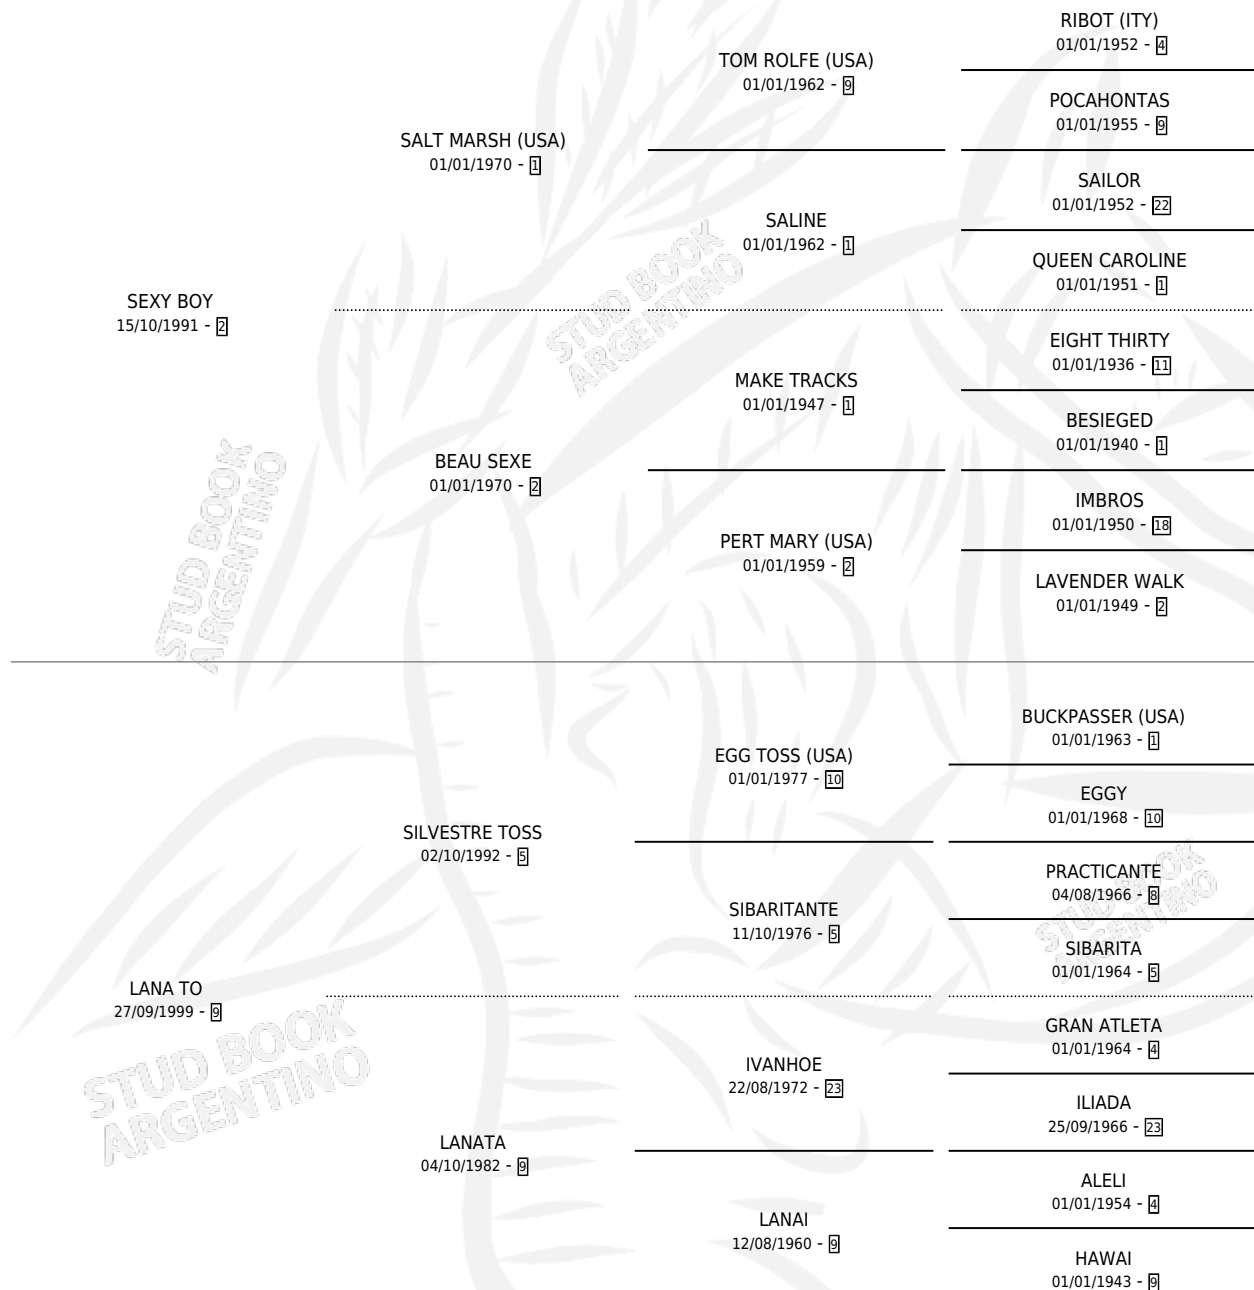

PUNTANO LANATA

por SEXY BOY y LANA TO por SILVESTRE TOSS

Argentina · Macho · Zaino · SP · 18/11/2010
Familia 9-h · Volumen 40

ESTADO

TIPIFICACIÓN SANGUÍNEA	X
TIPIFICACIÓN POR ADN	X
PASAPORTE	X
IDENTIFICACIÓN POR MICROCHIP	X
REPRODUCTOR	X

Lugar de nacimiento: Don Quito

Criador: Don Quito

PEDIGREE

PUNTANO LANATA

Datos oficiales del Stud Book Argentino

Documento generado el 10/05/2026

studbook.org.ar