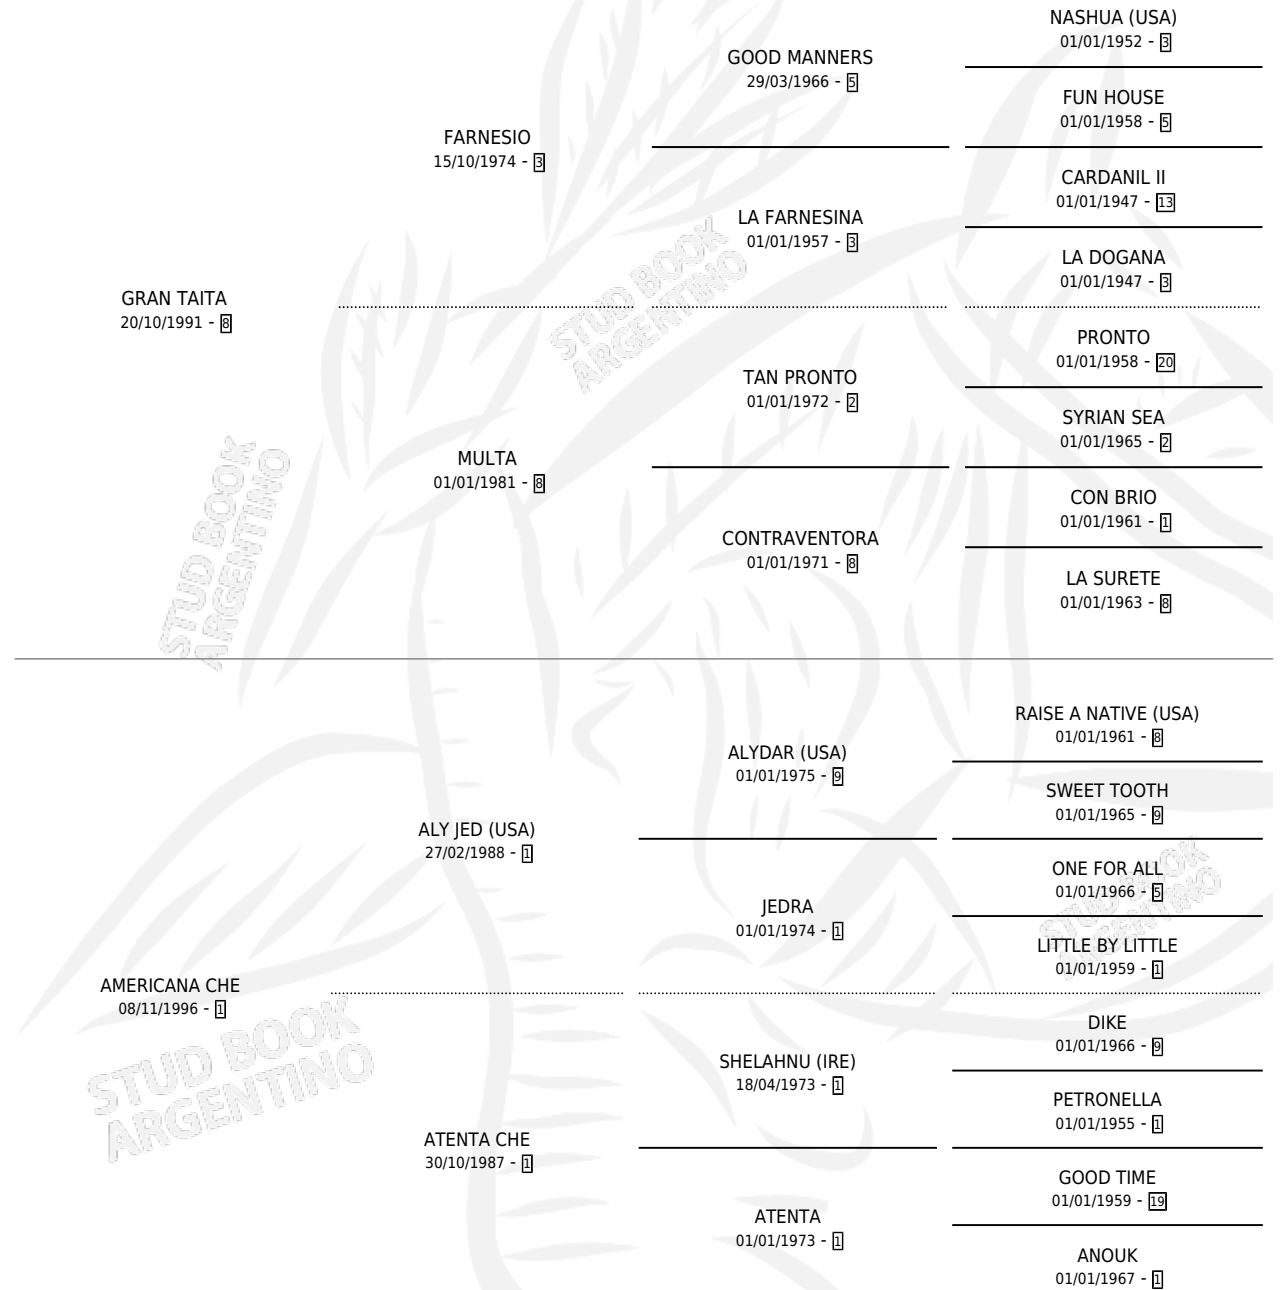

ATENTO CHE

por GRAN TAITA y AMERICANA CHE por ALY JED (USA)

Argentina · Macho · Alazan · SP · 22/11/2010
Familia 1-n · Volumen 40

ESTADO

TIPIFICACIÓN SANGUÍNEA	X
TIPIFICACIÓN POR ADN	X
PASAPORTE	X
IDENTIFICACIÓN POR MICROCHIP	X
REPRODUCTOR	X

Lugar de nacimiento: La Escondida

Criador: Sin dato

PEDIGREE

ATENTO CHE

Datos oficiales del Stud Book Argentino

Documento generado el 10/05/2026

studbook.org.ar