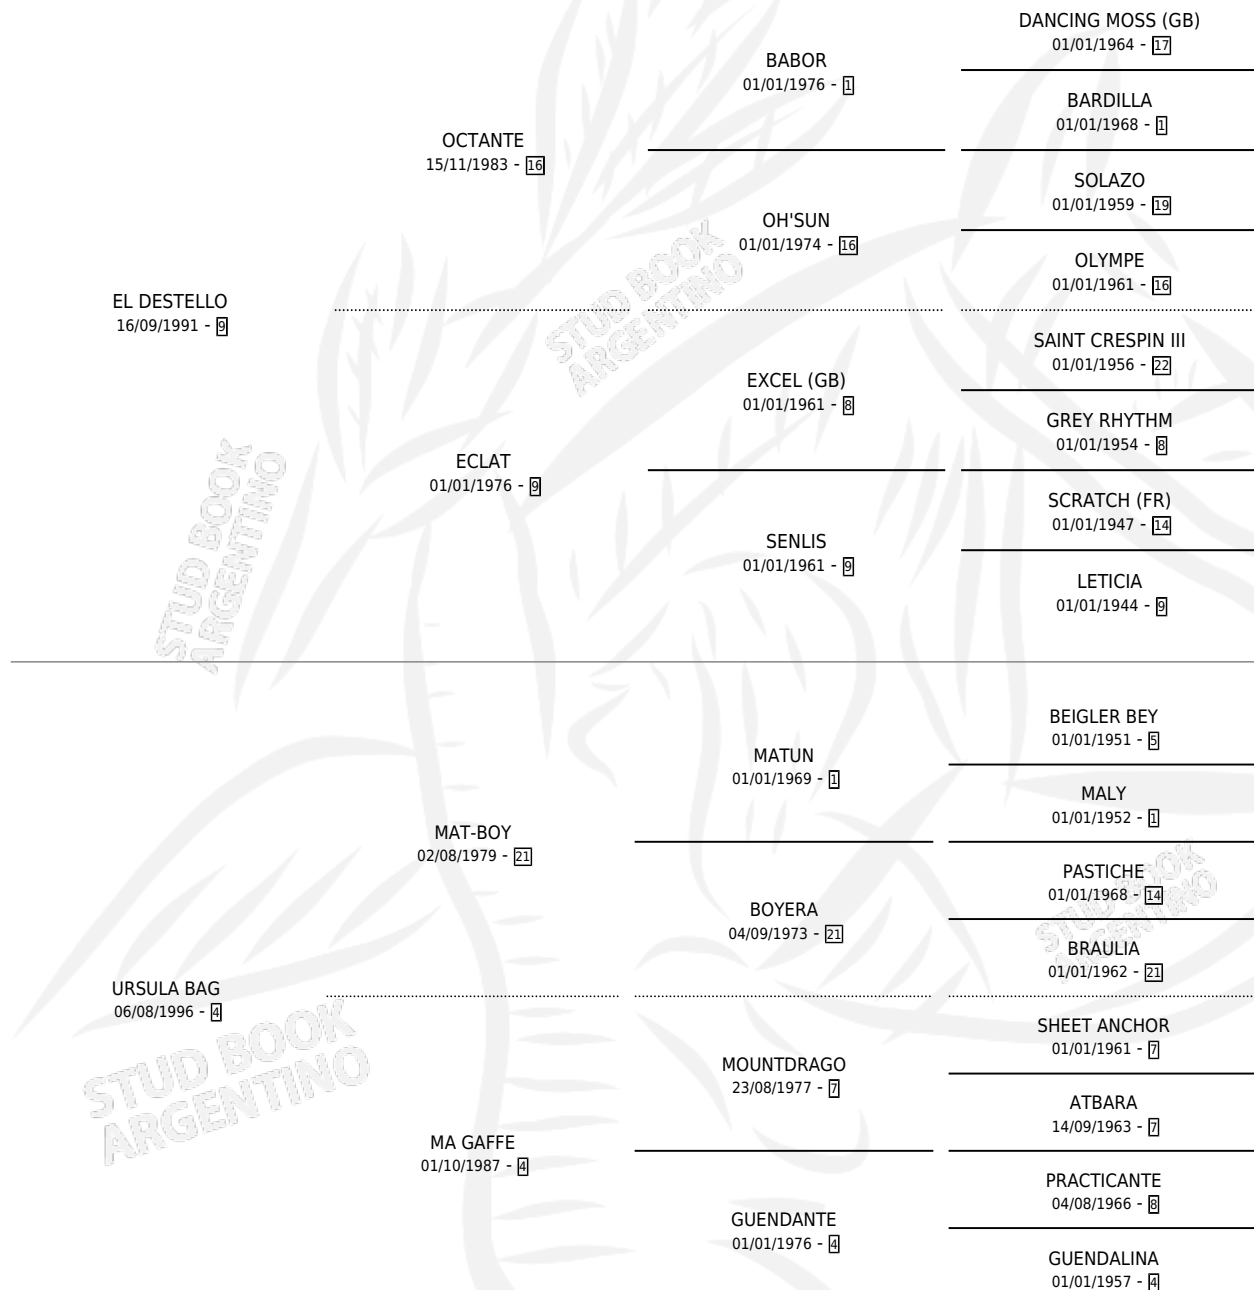

DESTELLITA BAG

por EL DESTELLO y URSULA BAG por MAT-BOY

Argentina · Hembra · Zaino · SP · 04/12/2010
Familia 4-e · Volumen 40

ESTADO

TIPIFICACIÓN SANGUÍNEA	X
TIPIFICACIÓN POR ADN	✓
PASAPORTE	✓
IDENTIFICACIÓN POR MICROCHIP	✓
REPRODUCTOR	X

Lugar de nacimiento: El Cañadon

Criador: El Cañadon

PEDIGREE

DESTELLITA BAG

Datos oficiales del Stud Book Argentino

Documento generado el 15/05/2026

studbook.org.ar