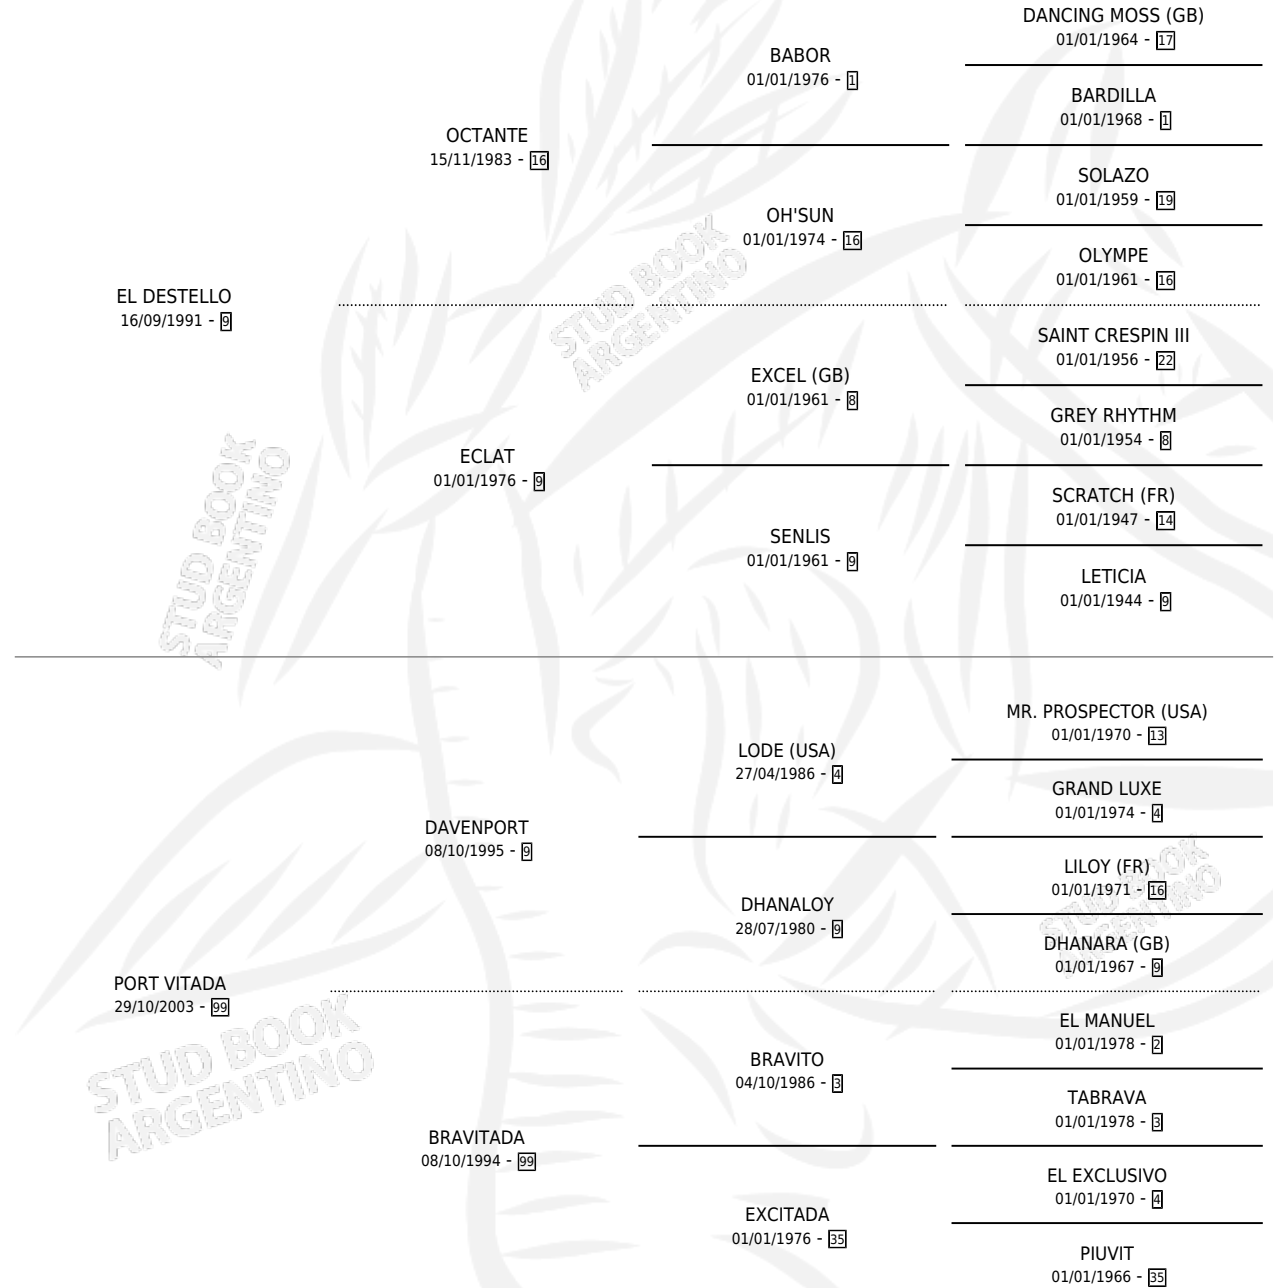

# CORRE DESTELLO

por EL DESTELLO y PORT VITADA por DAVENPORT

Argentina · Macho · Alazan · SP · 17/11/2010  
Familia 99 · Volumen 40

## ESTADO

TIPIFICACIÓN SANGUÍNEA	X
TIPIFICACIÓN POR ADN	X
PASAPORTE	X
IDENTIFICACIÓN POR MICROCHIP	X
REPRODUCTOR	X

**Lugar de nacimiento:** El Cañadon

**Criador:** Sin dato

## PEDIGREE