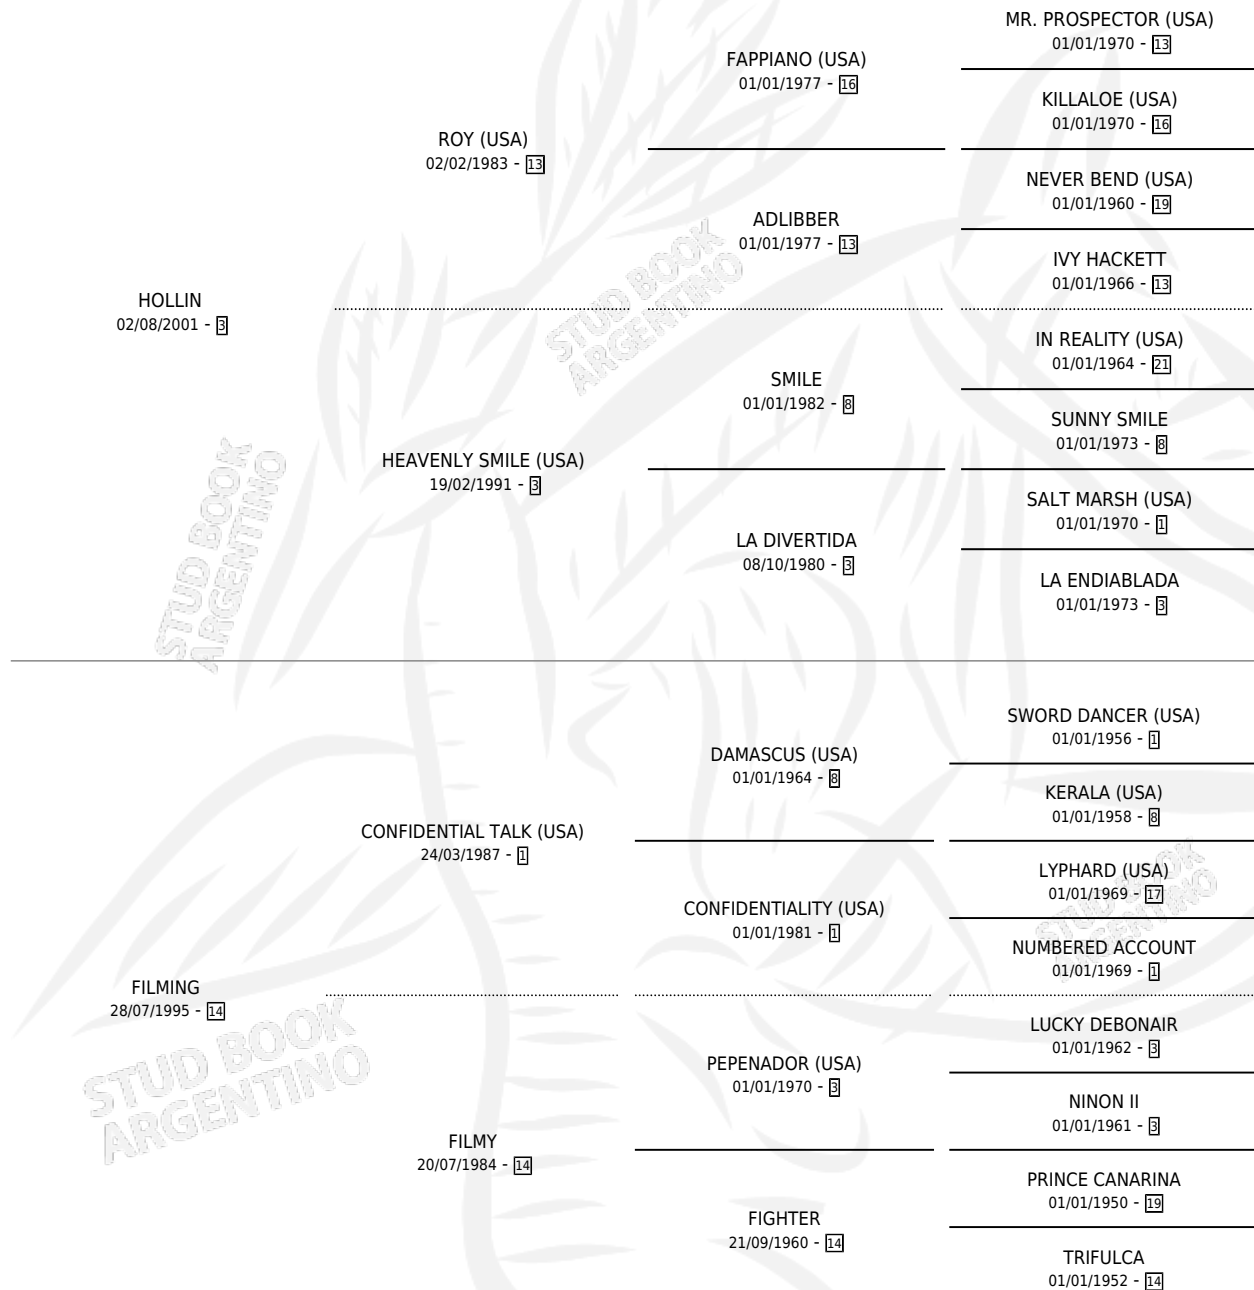

FILLIN

por HOLLIN y FILMING por CONFIDENTIAL TALK (USA)

Argentina · Macho · Zaino · SP · 08/11/2010
Familia 14-a · Volumen 40

ESTADO

TIPIFICACIÓN SANGUÍNEA	X
TIPIFICACIÓN POR ADN	X
PASAPORTE	X
IDENTIFICACIÓN POR MICROCHIP	X
REPRODUCTOR	X

Lugar de nacimiento: David
Criador: David Fabian Osvaldo

PEDIGREE

FILLIN

Datos oficiales del Stud Book Argentino

Documento generado el 28/04/2026

studbook.org.ar