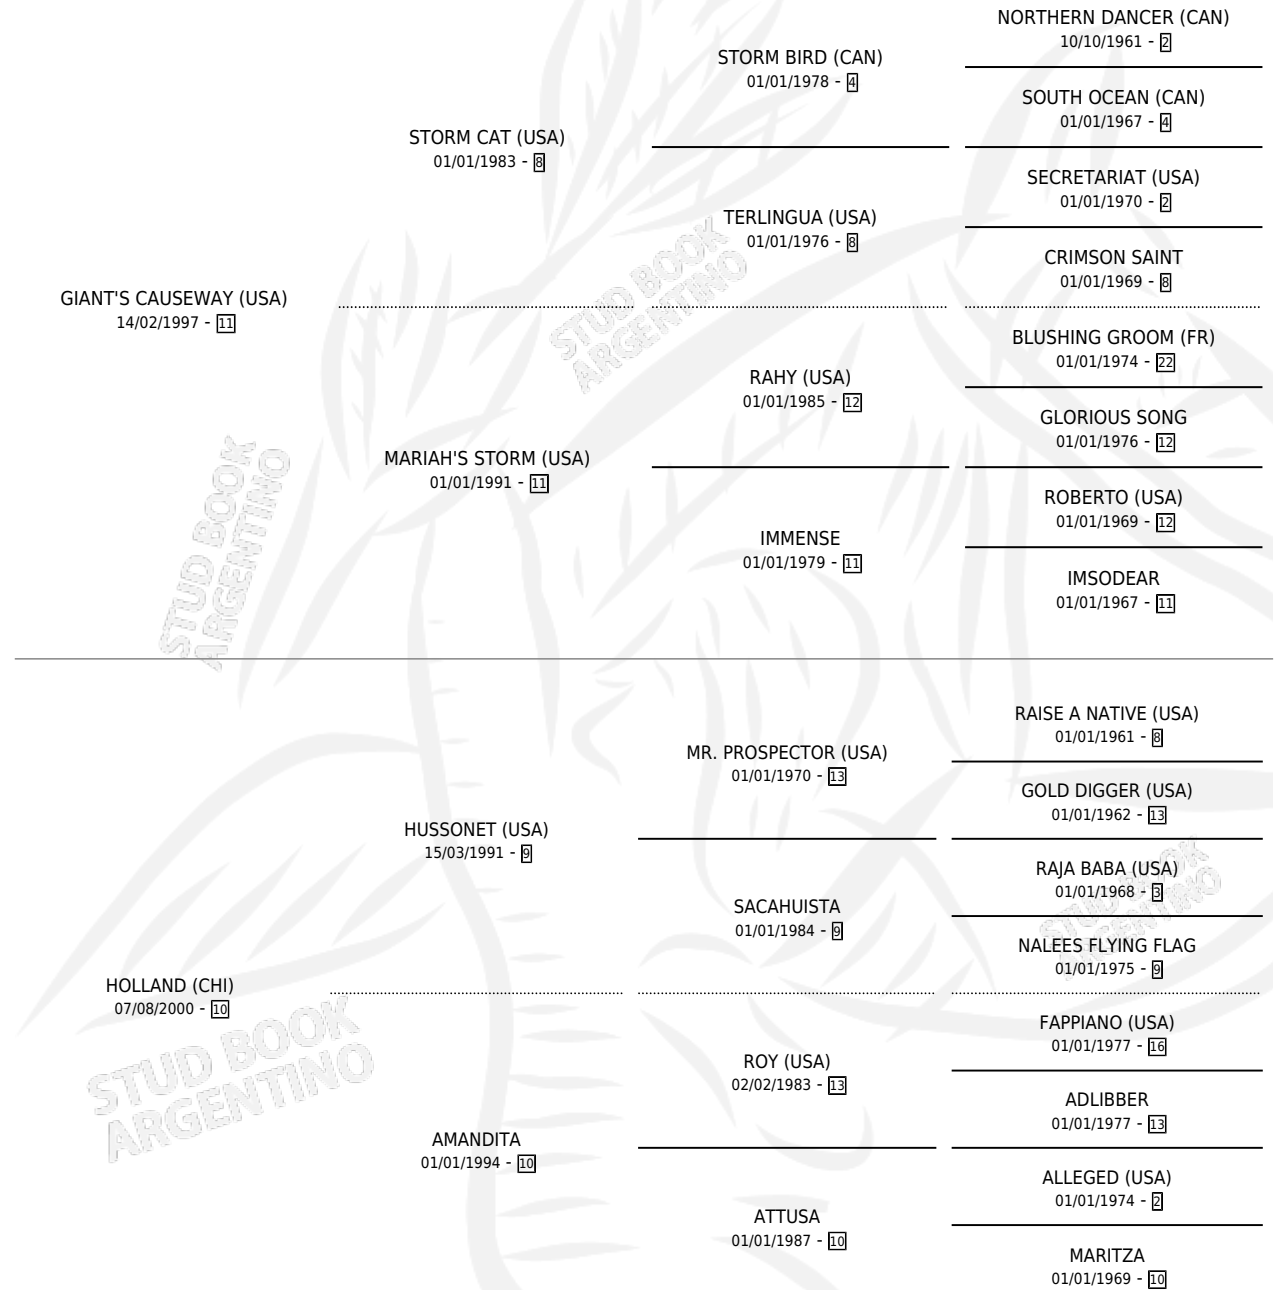

HUALLALI

por **GIANT'S CAUSEWAY (USA)** y **HOLLAND (CHI)** por **HUSSONET (USA)**

Argentina · Hembra · Zaino · SP · 26/07/2010
Familia 10-d · Volumen 40

ESTADO

TIPIFICACIÓN SANGUÍNEA	X
TIPIFICACIÓN POR ADN	✓
PASAPORTE	✓
IDENTIFICACIÓN POR MICROCHIP	✓
REPRODUCTOR	✓

Lugar de nacimiento: Pozo de Luna
Criador: Pozo de Luna

~

HIJOS

	MACHOS	HEMBRAS
1 NACIERON	0	1
SIN ACTUACIONES		

PEDIGREE

EXPORTACIÓN / IMPORTACIÓN

FECHA	MOVIMIENTO	PAÍS
26/09/2016	EXPORTADO	MEXICO

~