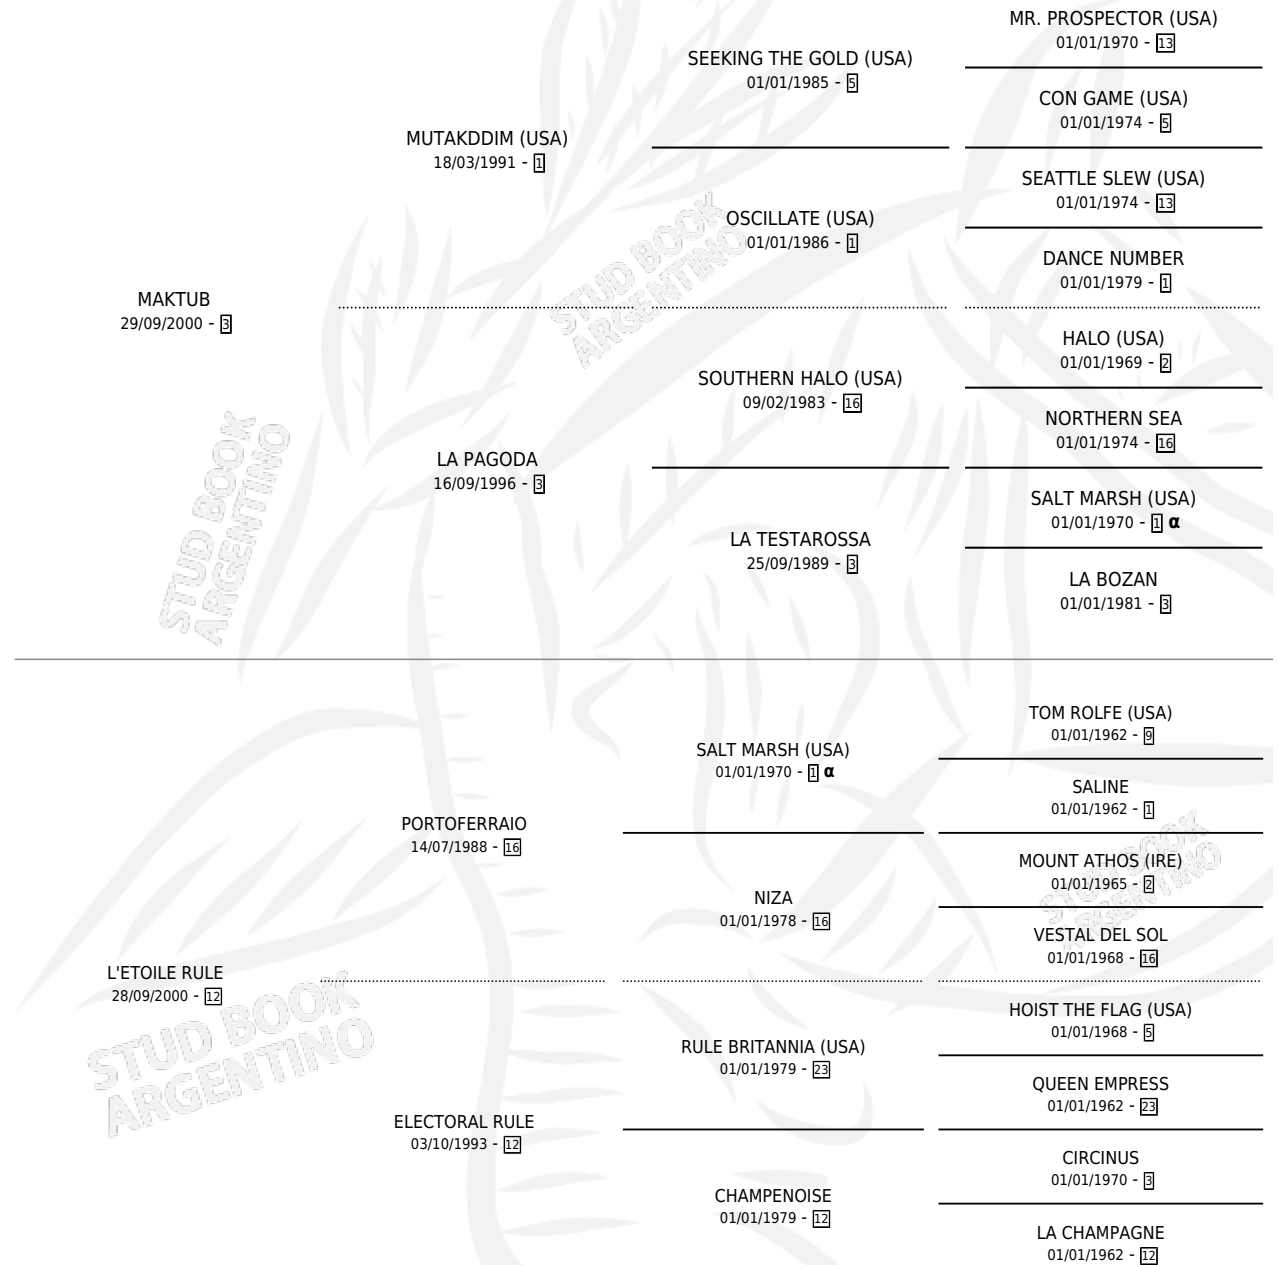

SUPER MAK

por MAKTUB y L'ETOILE RULE por PORTOFERRAIO

Argentina · Macho · Zaino · SP · 13/11/2010
Familia 12-d · Volumen 40

ESTADO

TIPIFICACIÓN SANGUÍNEA	X
TIPIFICACIÓN POR ADN	✓
PASAPORTE	✓
IDENTIFICACIÓN POR MICROCHIP	✓
REPRODUCTOR	X

Lugar de nacimiento: David

Criador: Sin dato

PEDIGREE

INBREEDING : α

CAMPAÑA

Solo carreras oficiales de Argentina

POR EDAD

EDAD	CC	1°	2°	3°	4°	5°	NP	CLC	CLG	CLCG1	CLGG1	IMPORTE	GANANCIA / CC
3 AÑOS	2	0	0	0	1	0	1	0	0	0	0	\$4,200	\$2,100
4 AÑOS	2	0	0	0	0	0	2	0	0	0	0	\$0	\$0
5 AÑOS	2	0	0	0	1	0	1	0	0	0	0	\$1,190	\$595
6 AÑOS	1	0	0	0	0	0	1	0	0	0	0	\$0	\$0
TOTALES	7	0	0	0	2	0	5	0	0	0	0	\$5,390	\$770
%		0.0%	0.0%	0.0%	28.6%	0.0%	71.4%	0.0%	0.0%	0.0%	0.0%		

No placés en San Isidro y La Punta en 7 carreras disputadas.

POR DISTANCIA

HIPODROMO	CC	1°	2°	3°	4°	5°	NP	CLC	CLG	CLCG1	CLGG1	IMPORTE
LA PUNTA	4	0	0	0	1	0	3	0	0	0	0	\$1,190
1000 MTS	3	0	0	0	1	0	2	0	0	0	0	\$1,190
1200 MTS	1	0	0	0	0	0	1	0	0	0	0	\$0
SAN ISIDRO	3	0	0	0	1	0	2	0	0	0	0	\$4,200
1100 MTS	1	0	0	0	0	0	1	0	0	0	0	\$0
1200 MTS	2	0	0	0	1	0	1	0	0	0	0	\$4,200