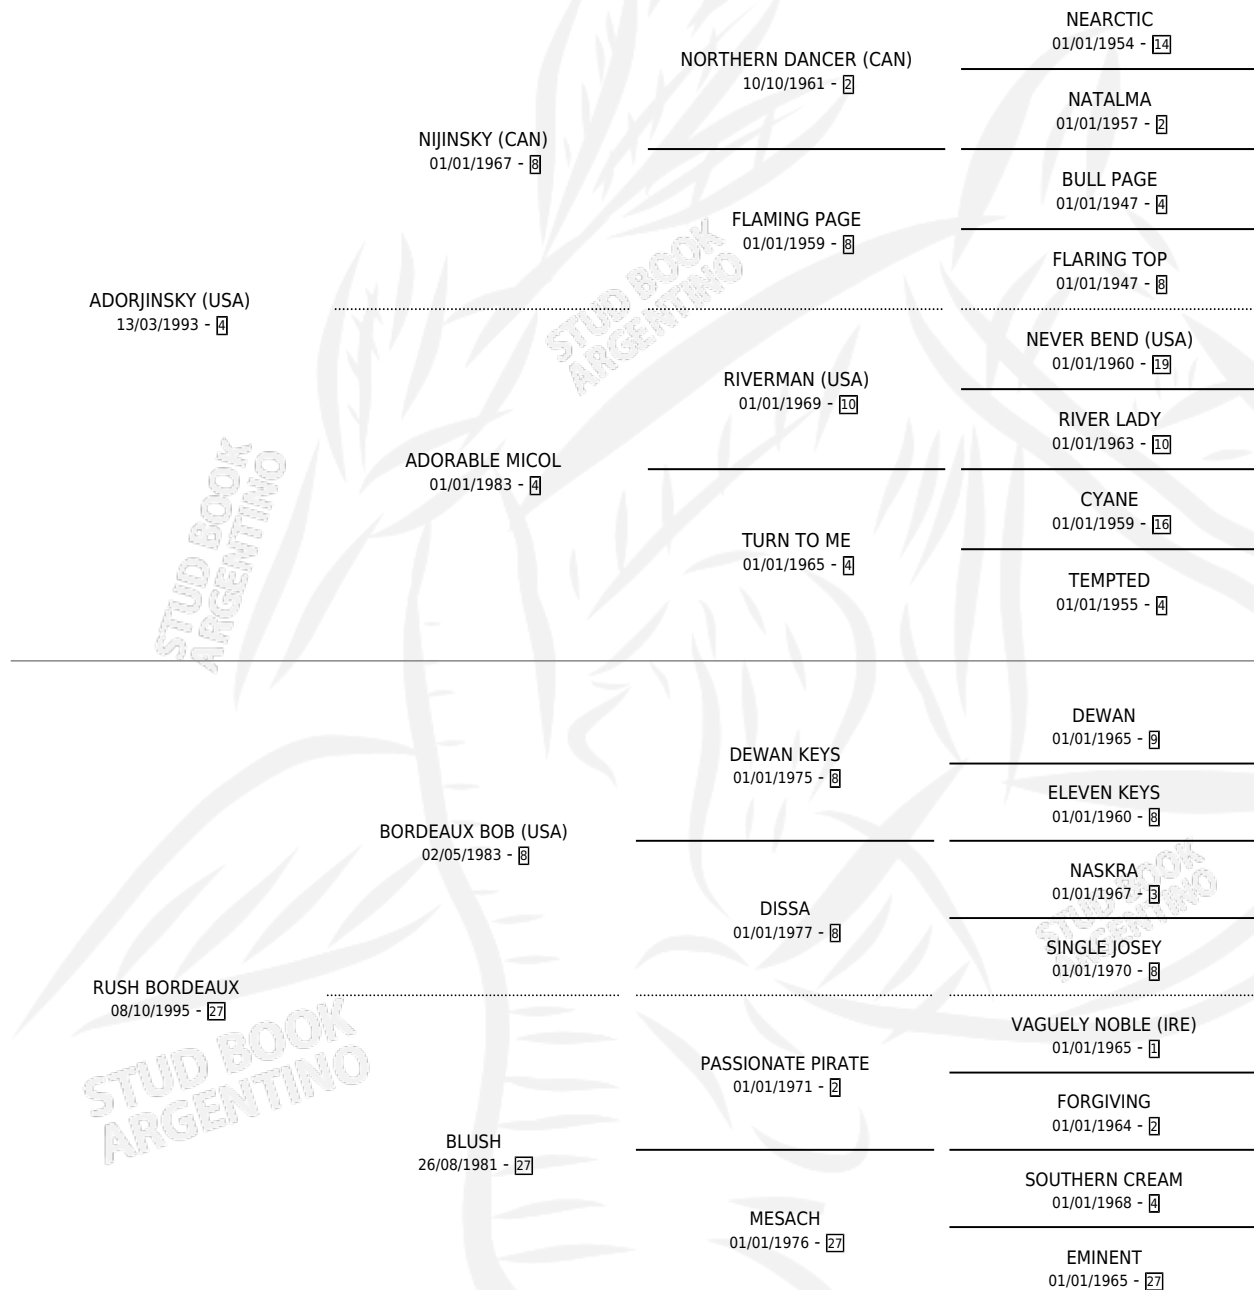

NOBLE BORDEAUX

por **ADORJINSKY (USA)** y **RUSH BORDEAUX** por **BORDEAUX BOB (USA)**

Argentina · Macho · Zaino · SP · 09/10/2010
Familia 27 · Volumen 40

ESTADO

TIPIFICACIÓN SANGUÍNEA	X
TIPIFICACIÓN POR ADN	✓
PASAPORTE	✓
IDENTIFICACIÓN POR MICROCHIP	✓
REPRODUCTOR	X

Lugar de nacimiento: La Leyenda De Areco
Criador: Del Libertador

PEDIGREE

CAMPAÑA

Solo carreras oficiales de Argentina

POR EDAD

EDAD	CC	1°	2°	3°	4°	5°	NP	CLC	CLG	CLCG1	CLGG1	IMPORTE	GANANCIA / CC
4 AÑOS	12	0	0	2	0	4	6	0	0	0	0	\$20,400	\$1,700
5 AÑOS	18	1	0	1	3	4	9	0	0	0	0	\$75,827	\$4,213
TOTALES	30	1	0	3	3	8	15	0	0	0	0	\$96,227	\$3,208
%		3.3%	0.0%	10.0%	10.0%	26.7%	50.0%	0.0%	0.0%	0.0%	0.0%		