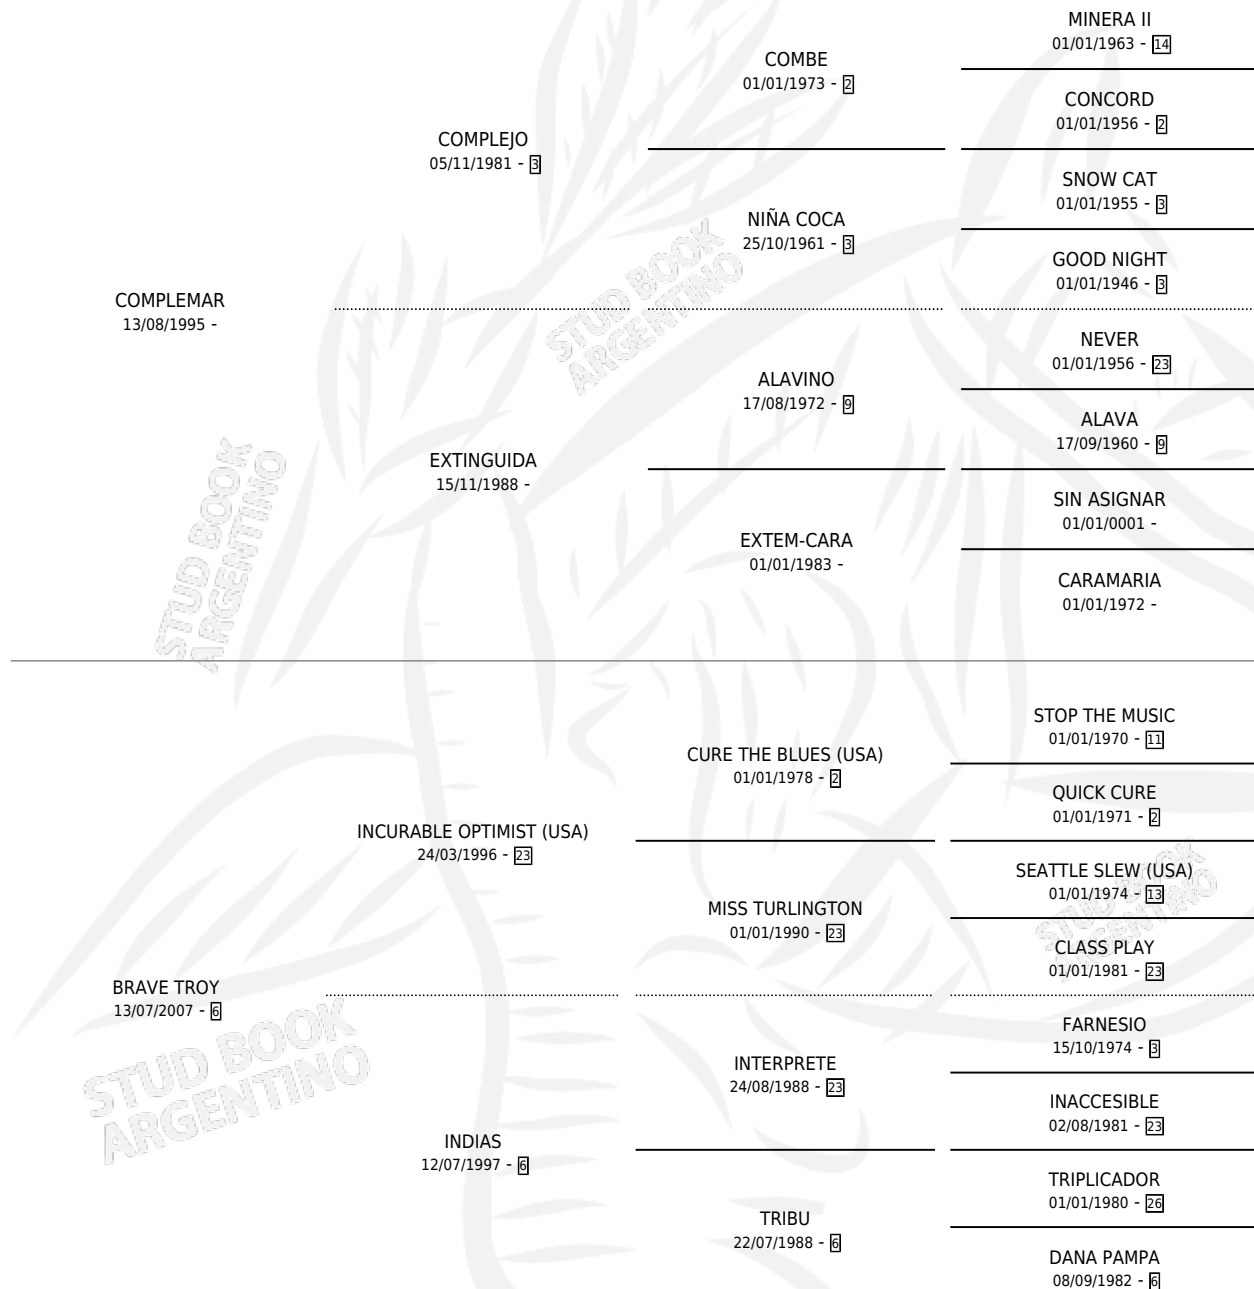

BRAVE MAR

por COMPLEMAR y BRAVE TROY por INCURABLE OPTIMIST (USA)

Argentina · Hembra · Alazan · SP · 26/11/2010
Familia 6-e · Volumen 40

ESTADO

TIPIFICACIÓN SANGUÍNEA	X
TIPIFICACIÓN POR ADN	✓
PASAPORTE	✓
IDENTIFICACIÓN POR MICROCHIP	✓
REPRODUCTOR	✓

Lugar de nacimiento: Mi Complejo
Criador: Mi Complejo

~

HIJOS

	MACHOS	HEMBRAS
2 NACIERON	0	2
SIN ACTUACIONES		

PEDIGREE

S

mientos 2 / Efectividad 40.00%

PADRILLO	PRODUCTO	CRIADOR	1ER SERVICIO	ÚLTIMO SERVICIO
XMAS SURPRISE	∅		09/08/2020	11/08/2020
BRAVE MAR	∅		12/11/2018	14/11/2018
Datos oficiales del Stud Book Argentino	∅		15/10/2017	17/10/2017
DIAMOND CAUSE	∅		15/10/2017	17/10/2017
MY RUNNER	BONNIE MAR (H A, 09/10/2017)	BOTTO CESAR DANIEL	23/09/2016	25/09/2016
STORM PETARD	STORM BRAVA (H ZC, 12/10/2015)	BOTTO CESAR DANIEL	24/10/2014	26/10/2014