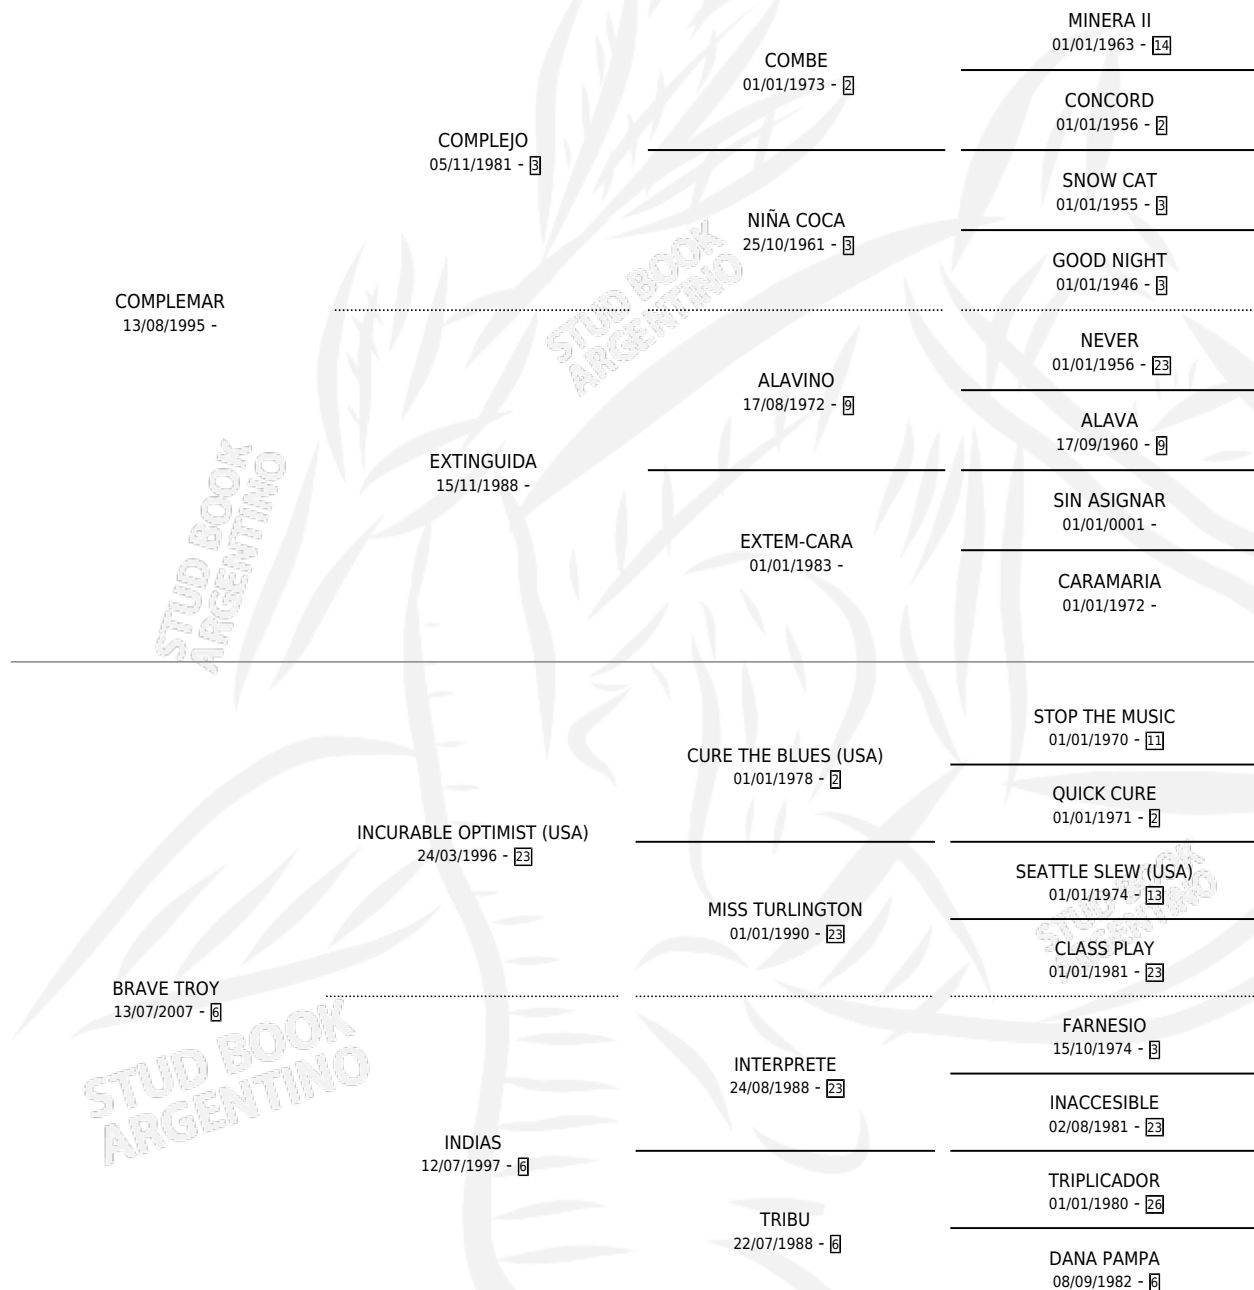

BRAVE MAR

por COMPLEMAR y BRAVE TROY por INCURABLE OPTIMIST (USA)

Argentina · Hembra · Alazan · SP · 26/11/2010
Familia 6-e · Volumen 40

ESTADO

TIPIFICACIÓN SANGUÍNEA	X
TIPIFICACIÓN POR ADN	✓
PASAPORTE	✓
IDENTIFICACIÓN POR MICROCHIP	✓
REPRODUCTOR	✓

Lugar de nacimiento: Mi Complejo

Criador: Mi Complejo

~

HIJOS

	MACHOS	HEMBRAS
2 NACIERON	0	2
SIN ACTUACIONES		

PEDIGREE